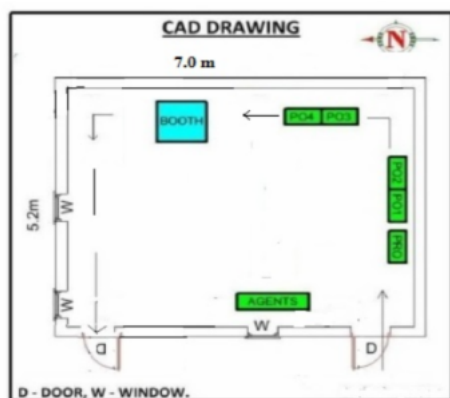

নির্বাচক নিবন্ধন আধিকারিকের স্বাক্ষর

Nazri Naksha

Google Map View

Polling Station Building Front View

Polling Station Front View

Cad View

Key MAP View

1 নাম : তপন আচার্য্য পিতার নাম: শুধাংশু আচার্য্য বাড়ির নং : n0037 বয়স : 54 লিঙ্গ : পুরুষ	RQL2451623 ফটো উপলব্ধ	2 নাম : স্বপন কুন্ডু মায়ের নাম: দুর্গা কুন্ডু বাড়ির নং : n0009 বয়স : 45 লিঙ্গ : পুরুষ	RQL1382258 ফটো উপলব্ধ	3 নাম : রবি কুন্ডু মায়ের নাম: দুর্গা কুন্ডু বাড়ির নং : n0009 বয়স : 36 লিঙ্গ : পুরুষ	RQL1382241 ফটো উপলব্ধ
4 নাম : সোমনাথ কুন্ডু পিতার নাম: অজিত কুন্ডু বাড়ির নং : n0211 বয়স : 30 লিঙ্গ : পুরুষ	RQL1844455 ফটো উপলব্ধ	5 নাম : অজয় কুন্ডু পিতার নাম: সুধীর কুন্ডু বাড়ির নং : n0009 বয়স : 44 লিঙ্গ : পুরুষ	RQL1064872 ফটো উপলব্ধ	6 নাম : হারাধন কুন্ডু পিতার নাম: সুধীর কুন্ডু বাড়ির নং : n0009 বয়স : 46 লিঙ্গ : পুরুষ	CKW4569588 ফটো উপলব্ধ
7 নাম : মাইকেল মন্ডল পিতার নাম: পরেশ মন্ডল বাড়ির নং : n0010 বয়স : 43 লিঙ্গ : পুরুষ	RQL1064906 ফটো উপলব্ধ	8 নাম : মিনা কুন্ডু স্বামীর নাম: অজিত কুন্ডু বাড়ির নং : এন001 বয়স : 53 লিঙ্গ : মহিলা	RQL2448421 ফটো উপলব্ধ	9 নাম : দুর্গা কুন্ডু স্বামীর নাম: সুধীর কুন্ডু বাড়ির নং : বয়স : 67 লিঙ্গ : মহিলা	RQL2438976 ফটো উপলব্ধ
10 নাম : অজিত কুন্ডু পিতার নাম: যুধিষ্ঠির কুন্ডু বাড়ির নং : n0010 বয়স : 66 লিঙ্গ : পুরুষ	RQL2448603 ফটো উপলব্ধ	11 নাম : শ্যামলী কুন্ডু বর স্বামীর নাম: হারাধন কুন্ডু বাড়ির নং : n0009 বয়স : 39 লিঙ্গ : মহিলা	RQL0903609 ফটো উপলব্ধ	12 নাম : সুজিত ঘোষ পিতার নাম: বিকাশ ঘোষ বাড়ির নং : n0189 বয়স : 31 লিঙ্গ : পুরুষ	RQL1683713 ফটো উপলব্ধ
13 নাম : সুমন ঘোষ পিতার নাম: বিকাশ ঘোষ বাড়ির নং : n0189 বয়স : 31 লিঙ্গ : পুরুষ	RQL1683705 ফটো উপলব্ধ	14 নাম : সঞ্জয় ঘোষ পিতার নাম: বলাই ঘোষ বাড়ির নং : n0027 বয়স : 43 লিঙ্গ : পুরুষ	RQL1844489 ফটো উপলব্ধ	15 নাম : বলাই ঘোষ পিতার নাম: বিশ্বনাথ ঘোষ বাড়ির নং : এন012 বয়স : 66 লিঙ্গ : পুরুষ	RQL2448959 ফটো উপলব্ধ
16 নাম : শান্তা ঘোষ পিতার নাম: কৃষ্ণা ঘোষ বাড়ির নং : এন000 বয়স : 25 লিঙ্গ : পুরুষ	RQL2595411 ফটো উপলব্ধ	17 নাম : অর্পণ চক্রবর্তী পিতার নাম: লক্ষী চক্রবর্তী বাড়ির নং : n0229 বয়স : 41 লিঙ্গ : পুরুষ	RQL1900935 ফটো উপলব্ধ	18 নাম : রুদ্রপ্রিয় দত্ত পিতার নাম: লাল্টু দত্ত বাড়ির নং : বয়স : 23 লিঙ্গ : পুরুষ	RQL2489466 ফটো উপলব্ধ
19 নাম : তাপস দাশ শর্মা পিতার নাম: তপন দাশ শর্মা বাড়ির নং : n0204 বয়স : 45 লিঙ্গ : পুরুষ	RQL1683697 ফটো উপলব্ধ	20 নাম : শিপ্রা দাশ শর্মা স্বামীর নাম: তপন দাশ শর্মা বাড়ির নং : n0203 বয়স : 63 লিঙ্গ : মহিলা	RQL1683689 ফটো উপলব্ধ	21 নাম : অনুপম দাশগুপ্ত পিতার নাম: বিপ্লব দাশগুপ্ত বাড়ির নং : P.N-8 বয়স : 44 লিঙ্গ : পুরুষ	CKW2489391 ফটো উপলব্ধ
22 নাম : পঞ্চানন দাস পিতার নাম: বরু দাস বাড়ির নং : n0015 বয়স : 62 লিঙ্গ : পুরুষ	RQL2435972 ফটো উপলব্ধ	23 নাম : শেখর দাস পিতার নাম: পুলিন দাস বাড়ির নং : এন001 বয়স : 50 লিঙ্গ : পুরুষ	RQL2448504 ফটো উপলব্ধ	24 নাম : মৌসুমী দাস স্বামীর নাম: তাপস দাস বাড়ির নং : এন0256 বয়স : 34 লিঙ্গ : মহিলা	RQL1683820 ফটো উপলব্ধ
25 নাম : পুষ্প দাস স্বামীর নাম: শেখর দাস বাড়ির নং : n0033 বয়স : 49 লিঙ্গ : মহিলা	RQL2448363 ফটো উপলব্ধ	26 নাম : সন্ধ্যা দাস স্বামীর নাম: মনি দাস বাড়ির নং : বয়স : 75 লিঙ্গ : মহিলা	RQL2448082 ফটো উপলব্ধ	27 নাম : মৌসুমী দাস পিতার নাম: পঞ্চানন দাস বাড়ির নং : 216 বয়স : 21 লিঙ্গ : মহিলা	RQL2663623 ফটো উপলব্ধ
28 নাম : সুধারানি দাস স্বামীর নাম: পুলিন দাস বাড়ির নং : n0033 বয়স : 70 লিঙ্গ : মহিলা	CKW2488310 ফটো উপলব্ধ	29 নাম : জ্যোৎস্না দাস স্বামীর নাম: দীপক দাস বাড়ির নং : n0030 বয়স : 33 লিঙ্গ : মহিলা	RQL1543362 ফটো উপলব্ধ	30 নাম : দীপক দাস পিতার নাম: পুলিন বাড়ির নং : n0030 বয়স : 45 লিঙ্গ : পুরুষ	CKW4089363 ফটো উপলব্ধ