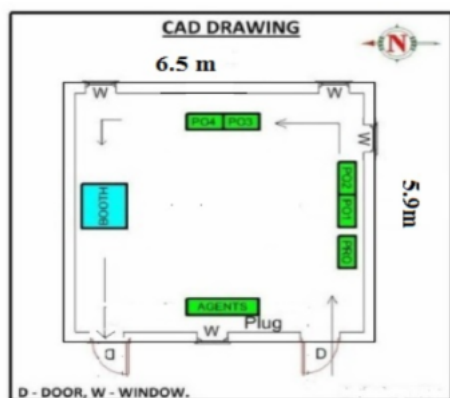

নির্বাচক নিবন্ধন আধিকারিকের স্বাক্ষর

Nazri Naksha

Google Map View

Polling Station Building Front View

Polling Station Front View

Cad View

Key MAP View

1 নাম : মহঃ আজিজ আলি পিতার নাম: রাজ্জাক আলি বাড়ির নং : n0061 বয়স : 36 লিঙ্গ : পুরুষ	RQL1065531 ফটো উপলব্ধ	2 নাম : রহিম খান মায়ের নাম: আঞ্জমান বিবি বাড়ির নং : n0018 বয়স : 33 লিঙ্গ : মহিলা	RQL1844786 ফটো উপলব্ধ	3 নাম : শুরুর আলি পিতার নাম: সেখ ইয়াসিন বাড়ির নং : n0017 বয়স : 40 লিঙ্গ : পুরুষ	RQL1543818 ফটো উপলব্ধ
4 নাম : অঞ্জমান বিবি স্বামীর নাম: সেখ ইয়াসিন বাড়ির নং : n0216 বয়স : 61 লিঙ্গ : মহিলা	RQL1543800 ফটো উপলব্ধ	5 নাম : তসলিমাবিবি স্বামীর নাম: মানিক বাড়ির নং : n0106 বয়স : 57 লিঙ্গ : মহিলা	WB/13/090/648350 ফটো উপলব্ধ	6 নাম : আলি হোসেন পিতার নাম: আব্দুল হাসেম বাড়ির নং : n0087 বয়স : 32 লিঙ্গ : পুরুষ	RQL1684265 ফটো উপলব্ধ
7 নাম : জাকির হোসেন মন্ডল পিতার নাম: আহোসেন মন্ডল বাড়ির নং : n0087 বয়স : 38 লিঙ্গ : পুরুষ	CKW5159249 ফটো উপলব্ধ	8 নাম : রেশমা বিবি স্বামীর নাম: মোঃ মহিদ আলি বাড়ির নং : n0086 বয়স : 34 লিঙ্গ : মহিলা	RQL1684109 ফটো উপলব্ধ	9 নাম : জামাল হোসেন মন্ডল পিতার নাম: মহঃ মোকসেদ আলী বাড়ির নং : n0086 বয়স : 37 লিঙ্গ : পুরুষ	RQL1218742 ফটো উপলব্ধ
10 নাম : কামাল হোসেন মন্ডল পিতার নাম: মোকসেদ আলি মন্ডল বাড়ির নং : n0086 বয়স : 42 লিঙ্গ : পুরুষ	CKW4894481 ফটো উপলব্ধ	11 নাম : নারগিস পারভীন পিতার নাম: মোবারেক আলী বাড়ির নং : n0090 বয়স : 30 লিঙ্গ : মহিলা	RQL1684208 ফটো উপলব্ধ	12 নাম : আতর আলি পিতার নাম: রইসদ্দি বাড়ির নং : n0054 বয়স : 69 লিঙ্গ : পুরুষ	CKW2487288 ফটো উপলব্ধ
13 নাম : আনোয়ারআলি পিতার নাম: রইসদ্দি বাড়ির নং : n0056 বয়স : 68 লিঙ্গ : পুরুষ	WB/13/090/648475 ফটো উপলব্ধ	14 নাম : রিম্পা বিবি স্বামীর নাম: মোস্তাকিন গাজী বাড়ির নং : n0078 বয়স : 30 লিঙ্গ : মহিলা	RQL1970326 ফটো উপলব্ধ	15 নাম : সাবির আলি পিতার নাম: হোলেমান আলি বাড়ির নং : n0052 বয়স : 28 লিঙ্গ : পুরুষ	RQL1970136 ফটো উপলব্ধ
16 নাম : সাহাবুদ্দিন গাজী পিতার নাম: সাহেব গাজী বাড়ির নং : n0087 বয়স : 30 লিঙ্গ : পুরুষ	RQL1970045 ফটো উপলব্ধ	17 নাম : মাঝিয়া বিবি পিতার নাম: সেখ শুরুর আলি বাড়ির নং : n0017 বয়স : 43 লিঙ্গ : মহিলা	RQL1970003 ফটো উপলব্ধ	18 নাম : গনেশ পোদ্দার মায়ের নাম: শুরা পোদ্দার বাড়ির নং : n0078 বয়স : 28 লিঙ্গ : পুরুষ	RQL1969989 ফটো উপলব্ধ
19 নাম : আকাশ দাস পিতার নাম: রবীন দাস বাড়ির নং : n0078 বয়স : 28 লিঙ্গ : পুরুষ	RQL1969948 ফটো উপলব্ধ	20 নাম : পারভিন সুলতানা পিতার নাম: আযুব মন্ডল বাড়ির নং : এন0074 বয়স : 25 লিঙ্গ : মহিলা	RQL2188407 ফটো উপলব্ধ	21 নাম : রুবিনা পারভিন পিতার নাম: রাফিক আলি বাড়ির নং : এন0059 বয়স : 25 লিঙ্গ : মহিলা	RQL2188423 ফটো উপলব্ধ
22 নাম : সাজিদা বিবি স্বামীর নাম: মহঃ ওসমান আলী বাড়ির নং : 000 বয়স : 42 লিঙ্গ : মহিলা	RQL0497503 ফটো উপলব্ধ	23 নাম : নাসিমা বিবি স্বামীর নাম: সাহনাওয়াজ মন্ডল বাড়ির নং : n0064 বয়স : 48 লিঙ্গ : মহিলা	RQL2701530 ফটো উপলব্ধ	24 নাম : মহঃ সাহাজান আলি পিতার নাম: আনোয়ার আলি বাড়ির নং : n0056 বয়স : 27 লিঙ্গ : পুরুষ	RQL2075166 ফটো উপলব্ধ
25 নাম : আলমগীর হোসেন মণ্ডল পিতার নাম: মোকসেদ আলি মণ্ডল বাড়ির নং : n0086 বয়স : 28 লিঙ্গ : পুরুষ	RQL2075208 ফটো উপলব্ধ	26 নাম : আমিনা বিবি স্বামীর নাম: জামাল হোসেন মণ্ডল বাড়ির নং : n0086 বয়স : 28 লিঙ্গ : মহিলা	RQL2075257 ফটো উপলব্ধ	27 নাম : তাসলিমা খাতুন(বিবি) মায়ের নাম: আঞ্জমান বিবি বাড়ির নং : n0216 বয়স : 43 লিঙ্গ : মহিলা	RQL1889138 ফটো উপলব্ধ
28 নাম : হালিদা বিবি মায়ের নাম: তসলিমা বিবি বাড়ির নং : টাকি রোড বয়স : 30 লিঙ্গ : মহিলা	RQL2721025 ফটো উপলব্ধ	29 নাম : মাসিয়া বিবি স্বামীর নাম: ইব্রাহিম আলি বাড়ির নং : n0289 বয়স : 41 লিঙ্গ : মহিলা	CKW5187422 ফটো উপলব্ধ	30 নাম : সালিমা খাতুন পিতার নাম: জুমান আলি বাড়ির নং : n0059 বয়স : 36 লিঙ্গ : মহিলা	RQL1217926 ফটো উপলব্ধ