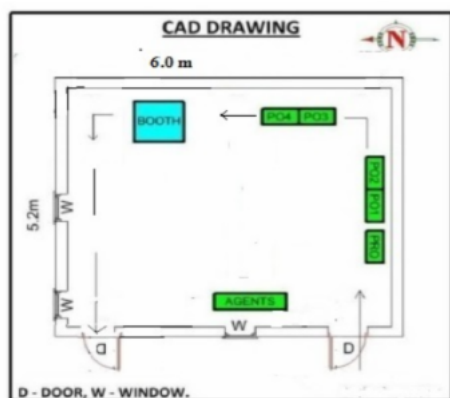

নির্বাচক নিবন্ধন আধিকারিকের স্বাক্ষর

Nazri Naksha

Google Map View

Polling Station Building Front View

Polling Station Front View

Cad View

Key MAP View

বিধানসভা নির্বাচনক্ষেত্রের নং, নাম : 119-বারাসাত
ভাগ নং, নাম : 1-বাদু ২ নং মেন রোড