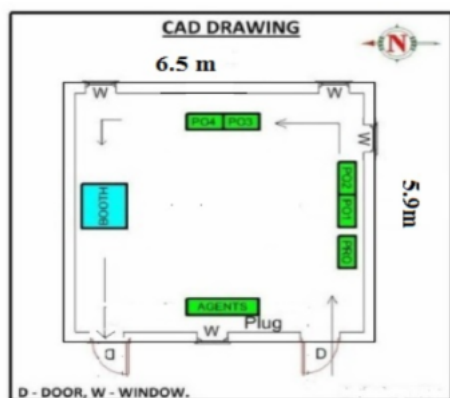

নির্বাচক নিবন্ধন আধিকারিকের স্বাক্ষর

Nazri Naksha

Google Map View

Polling Station Building Front View

Polling Station Front View

Cad View

Key MAP View

1 নাম : আহমাদ মন্ডল পিতার নাম: ইছাক বাড়ির নং : n0047 বয়স : 41 লিঙ্গ : পুরুষ	CKW3288446 ফটো উপলব্ধ	2 নাম : দীন মহম্মদ পিতার নাম: ইছাক বাড়ির নং : n0047 বয়স : 46 লিঙ্গ : পুরুষ	CKW3288420 ফটো উপলব্ধ	3 নাম : সুরাইয়া বিবি স্বামীর নাম: নূর মহম্মদ বাড়ির নং : n0047 বয়স : 78 লিঙ্গ : মহিলা	RQL1845601 ফটো উপলব্ধ
4 নাম : জুলফিকার আলী পিতার নাম: জাবেদ আলী বাড়ির নং : n0049 বয়স : 44 লিঙ্গ : পুরুষ	CKW3109899 ফটো উপলব্ধ	5 নাম : রোমজান আলী পিতার নাম: জবেদ আলী বাড়ির নং : n0049 বয়স : 36 লিঙ্গ : পুরুষ	RQL0904359 ফটো উপলব্ধ	6 নাম : রীনা বিবি স্বামীর নাম: ইসমাইল মন্ডল বাড়ির নং : n0382 বয়স : 35 লিঙ্গ : মহিলা	RQL1845627 ফটো উপলব্ধ
7 নাম : রিজিয়া বিবি স্বামীর নাম: নুরুল ইসলাম বাড়ির নং : এন0096 বয়স : 66 লিঙ্গ : মহিলা	RQL2767705 ফটো উপলব্ধ	8 নাম : নাসিমা বিবি স্বামীর নাম: তহিদুল ইসলাম বাড়ির নং : 235 বয়স : 31 লিঙ্গ : মহিলা	RQL1845478 ফটো উপলব্ধ	9 নাম : তহিদুল ইসলাম পিতার নাম: নুরুল ইসলাম বাড়ির নং : এন0096 বয়স : 37 লিঙ্গ : পুরুষ	CKW5323035 ফটো উপলব্ধ
10 নাম : নুরুল ইসলাম পিতার নাম: উজির আলি বাড়ির নং : এন0096 বয়স : 71 লিঙ্গ : পুরুষ	RQL2767697 ফটো উপলব্ধ	11 নাম : মোমেনা বিবি স্বামীর নাম: নবির বাড়ির নং : n0064 বয়স : 93 লিঙ্গ : মহিলা	CKW4899662 ফটো উপলব্ধ	12 নাম : সাবিনা বিবি স্বামীর নাম: আব্দুল হান্নান মন্ডল বাড়ির নং : n0057 বয়স : 39 লিঙ্গ : মহিলা	RQL1544923 ফটো উপলব্ধ
13 নাম : আব্দুল হান্নান মন্ডল পিতার নাম: মিয়াজান মন্ডল বাড়ির নং : n0057 বয়স : 44 লিঙ্গ : পুরুষ	RQL1455799 ফটো উপলব্ধ	14 নাম : আব্দুল মাজেদ মন্ডল পিতার নাম: মিয়াজান মন্ডল বাড়ির নং : n0057 বয়স : 56 লিঙ্গ : পুরুষ	CKW3290756 ফটো উপলব্ধ	15 নাম : সোনাপান স্বামীর নাম: মিয়াজান বাড়ির নং : n0057 বয়স : 76 লিঙ্গ : মহিলা	WB/13/090/666157 ফটো উপলব্ধ
16 নাম : রুপসানা পারভিন পিতার নাম: সুকুর আলি মন্ডল বাড়ির নং : n0058 বয়স : 30 লিঙ্গ : মহিলা	RQL1685718 ফটো উপলব্ধ	17 নাম : রিজিয়া বিবি স্বামীর নাম: আব্দুল মাজেদ মন্ডল বাড়ির নং : n0057 বয়স : 41 লিঙ্গ : মহিলা	RQL1544907 ফটো উপলব্ধ	18 নাম : রোহিলা বিবি স্বামীর নাম: ইছাক বাড়ির নং : n0047 বয়স : 59 লিঙ্গ : মহিলা	RQL2279073 ফটো উপলব্ধ
19 নাম : সুকুর আলি মন্ডল পিতার নাম: আমির আলি মন্ডল বাড়ির নং : n0058 বয়স : 49 লিঙ্গ : পুরুষ	CKW4899654 ফটো উপলব্ধ	20 নাম : রুপবান বিবি স্বামীর নাম: সুকুর আলি মন্ডল বাড়ির নং : এন0058 বয়স : 48 লিঙ্গ : মহিলা	RQL2278976 ফটো উপলব্ধ	21 নাম : জাহানারা বিবি স্বামীর নাম: আব্দুল মাল্লান মন্ডল বাড়ির নং : n0057 বয়স : 43 লিঙ্গ : মহিলা	CKW4899639 ফটো উপলব্ধ
22 নাম : মিরোজ মন্ডল পিতার নাম: মালেক মন্ডল বাড়ির নং : N0056 বয়স : 26 লিঙ্গ : পুরুষ	RQL2429744 ফটো উপলব্ধ	23 নাম : আমিরুল মন্ডল পিতার নাম: আব্দুল রব মন্ডল বাড়ির নং : N0063 বয়স : 35 লিঙ্গ : পুরুষ	RQL2433100 ফটো উপলব্ধ	24 নাম : মালেক মন্ডল পিতার নাম: মিয়াজান মন্ডল বাড়ির নং : n0057 বয়স : 54 লিঙ্গ : পুরুষ	CKW4899647 ফটো উপলব্ধ
25 নাম : আব্দুল হান্নান মন্ডল পিতার নাম: আব্দুল হান্নান মন্ডল বাড়ির নং : এন0056 বয়স : 26 লিঙ্গ : পুরুষ	RQL2723633 ফটো উপলব্ধ	26 নাম : রুজ্বা বিবি পিতার নাম: জাবেদ আলি বাড়ির নং : এন0056 বয়স : 33 লিঙ্গ : মহিলা	RQL2613198 ফটো উপলব্ধ	27 নাম : ইসমাইল আলি পিতার নাম: জবেদ আলি বাড়ির নং : বয়স : 40 লিঙ্গ : পুরুষ	CKW3287984 ফটো উপলব্ধ
28 নাম : জবেদ আলী পিতার নাম: কপিল উদ্দিন বাড়ির নং : বয়স : 62 লিঙ্গ : পুরুষ	CKW1055094 ফটো উপলব্ধ	29 নাম : মহিদুল মন্ডল পিতার নাম: আব্দুল রব মন্ডল বাড়ির নং : এন0063 বয়স : 42 লিঙ্গ : পুরুষ	CKW3108982 ফটো উপলব্ধ	30 নাম : তানিয়া খাতুন পিতার নাম: নূর ইসলাম মন্ডল বাড়ির নং : বয়স : 22 লিঙ্গ : মহিলা	RQL2658839 ফটো উপলব্ধ