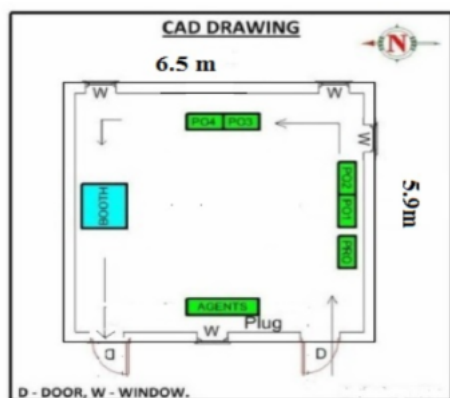

নির্বাচক নিবন্ধন আধিকারিকের স্বাক্ষর

Nazri Naksha

Google Map View

Polling Station Building Front View

Polling Station Front View

Cad View

Key MAP View

1 নাম : সঞ্জয় সেন পিতার নাম: বলরাম সেন বাড়ির নং : 49 বয়স : 41 লিঙ্গ : পুরুষ	CKW5321088 ফটো উপলব্ধ	2 নাম : সন্তু সেন পিতার নাম: বলাই সেন বাড়ির নং : n0202 বয়স : 45 লিঙ্গ : পুরুষ	CKW4283974 ফটো উপলব্ধ	3 নাম : সেন মাধবী স্বামীর নাম: বলরাম বাড়ির নং : n0202 বয়স : 56 লিঙ্গ : মহিলা	WB/13/090/651691 ফটো উপলব্ধ
4 নাম : রাখী সেন পিতার নাম: বাবুল সেন বাড়ির নং : n0202 বয়স : 31 লিঙ্গ : মহিলা	RQL1686518 ফটো উপলব্ধ	5 নাম : বাসন্তী সেন স্বামীর নাম: বাবুল সেন বাড়ির নং : n0202 বয়স : 61 লিঙ্গ : মহিলা	CKW3274032 ফটো উপলব্ধ	6 নাম : শিব শংকর মায়ের নাম: লিলি শংকর বাড়ির নং : n0191 বয়স : 37 লিঙ্গ : পুরুষ	CKW5159991 ফটো উপলব্ধ
7 নাম : জুই শংকর মায়ের নাম: লিলি শংকর বাড়ির নং : n0191 বয়স : 38 লিঙ্গ : মহিলা	CKW5160015 ফটো উপলব্ধ	8 নাম : শংকর লিলি পিতার নাম: খগেন বাড়ির নং : n0191 বয়স : 62 লিঙ্গ : মহিলা	RQL0510206 ফটো উপলব্ধ	9 নাম : জয়া মহুরী স্বামীর নাম: অলোক মহুরী বাড়ির নং : n0186 বয়স : 47 লিঙ্গ : মহিলা	RQL0510404 ফটো উপলব্ধ
10 নাম : মানসী মুছরী বন্দ্যোপাধ্যায় স্বামীর নাম: অনিল মহরী বাড়ির নং : n0186 বয়স : 52 লিঙ্গ : মহিলা	RQL0510396 ফটো উপলব্ধ	11 নাম : মনোজিৎ মুছরী পিতার নাম: সুনীল মুছরী বাড়ির নং : n0186 বয়স : 34 লিঙ্গ : পুরুষ	RQL1220649 ফটো উপলব্ধ	12 নাম : নিলীমা মুছরী স্বামীর নাম: সুনীল মুছরী বাড়ির নং : n0186 বয়স : 58 লিঙ্গ : মহিলা	WB/13/090/651736 ফটো উপলব্ধ
13 নাম : মুছরী সুনিল পিতার নাম: মুছরী মনীমোহন বাড়ির নং : n0186 বয়স : 67 লিঙ্গ : পুরুষ	WB/13/090/651555 ফটো উপলব্ধ	14 নাম : মুছরী অলোক পিতার নাম: মুছরী মনীমোহন বাড়ির নং : n0186 বয়স : 56 লিঙ্গ : পুরুষ	WB/13/090/651162 ফটো উপলব্ধ	15 নাম : শর্মিষ্ঠা সেন পিতার নাম: দুলাল সেন বাড়ির নং : n0100 বয়স : 49 লিঙ্গ : মহিলা	CKW2489631 ফটো উপলব্ধ
16 নাম : সেন মিনতী স্বামীর নাম: দুলাল বাড়ির নং : n0100 বয়স : 66 লিঙ্গ : মহিলা	WB/13/090/651397 ফটো উপলব্ধ	17 নাম : সেন দুলাল পিতার নাম: যতীন বাড়ির নং : n0100 বয়স : 79 লিঙ্গ : পুরুষ	CKW2490860 ফটো উপলব্ধ	18 নাম : সঞ্জয় সেন পিতার নাম: শশাঙ্কবিকাশ সেন বাড়ির নং : n0097 বয়স : 47 লিঙ্গ : পুরুষ	CKW4280699 ফটো উপলব্ধ
19 নাম : ভাস্কর সেন পিতার নাম: শশাঙ্ক বিকাশ সেন বাড়ির নং : n0097 বয়স : 48 লিঙ্গ : পুরুষ	CKW2491637 ফটো উপলব্ধ	20 নাম : অজয় সেন পিতার নাম: শশাঙ্ক সেন বাড়ির নং : n0097 বয়স : 53 লিঙ্গ : পুরুষ	RQL1327709 ফটো উপলব্ধ	21 নাম : সেন বিজয় পিতার নাম: শশাঙ্কবিকাশ বাড়ির নং : n0097 বয়স : 52 লিঙ্গ : পুরুষ	WB/13/090/651262 ফটো উপলব্ধ
22 নাম : সেন মীনা পিতার নাম: শশাঙ্কবিকাশ বাড়ির নং : n0097 বয়স : 60 লিঙ্গ : মহিলা	WB/13/090/651272 ফটো উপলব্ধ	23 নাম : অনিরুদ্ধ সেন পিতার নাম: অজয় সেন বাড়ির নং : 127 বয়স : 21 লিঙ্গ : পুরুষ	RQL2714137 ফটো উপলব্ধ	24 নাম : প্রিয়ান্বিতা মুছরী পিতার নাম: অলোক মুছরী বাড়ির নং : n0186 বয়স : 28 লিঙ্গ : মহিলা	RQL1971373 ফটো উপলব্ধ
25 নাম : বাবুল সেন পিতার নাম: সতীশ চন্দ্র সেন বাড়ির নং : n0202 বয়স : 73 লিঙ্গ : পুরুষ	RQL2279388 ফটো উপলব্ধ	26 নাম : সোনালী দত্ত স্বামীর নাম: কমল কুমার দত্ত বাড়ির নং : 49 বয়স : 40 লিঙ্গ : মহিলা	RQL1383272 ফটো উপলব্ধ	27 নাম : টুস্পা দত্ত (কর্মকার) স্বামীর নাম: কৌশল দত্ত বাড়ির নং : n0325 বয়স : 33 লিঙ্গ : মহিলা	IY1177500 ফটো উপলব্ধ
Q 28 নাম : সুপ্রিয়া সেন স্বামীর নাম: সন্তু সেন বাড়ির নং : 202 বয়স : 31 লিঙ্গ : মহিলা	IY1764620 ফটো উপলব্ধ	29 নাম : মুছরী অনিল পিতার নাম: মুছরী মনীমোহন বাড়ির নং : 18 বয়স : 66 লিঙ্গ : পুরুষ	RQL2279743 ফটো উপলব্ধ	30 নাম : স্বাগতা করন পিতার নাম: স্বপন কুমার করন বাড়ির নং : শ্রীকৃষ্ণপুর বয়স : 29 লিঙ্গ : মহিলা	RQL1845999 ফটো উপলব্ধ