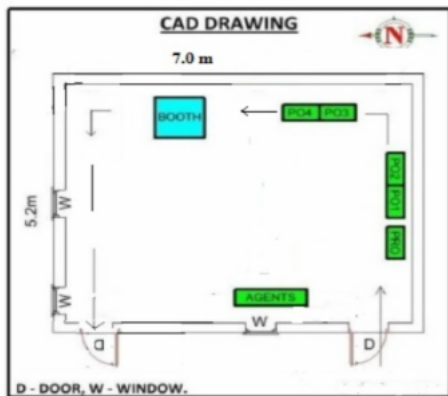

নির্বাচক নিবন্ধন আধিকারিকের স্বাক্ষর

Nazri Naksha

Google Map View

Polling Station Building Front View

Polling Station Front View

Cad View

Key MAP View

বিধানসভা নির্বাচনক্ষেত্রের নং, নাম : 119-বারাসাত
ভাগ নং, নাম : 1-স্ববর্ণপত্তন ডি-ব্লক.(অংশ)