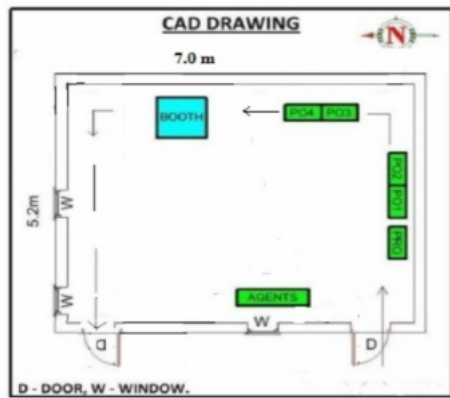

নির্বাচক নিবন্ধন আধিকারিকের স্বাক্ষর

Nazri Naksha

Google Map View

Polling Station Building Front View

Polling Station Front View

Cad View

Key MAP View

1 নাম : তপতি (কন) ঘোষা স্বামীর নাম : লিটন ঘোষা বাড়ির নং : n0205 বয়স : 40 লিঙ্গ : মহিলা	RQL1688274 ফটো উপলব্ধ	2 নাম : স্বপ্না অধিকারী স্বামীর নাম : গৌরপদ অধিকারী বাড়ির নং : n0271 বয়স : 58 লিঙ্গ : মহিলা	HVD0714022 ফটো উপলব্ধ	3 নাম : নয়ন দাস অধিকারী স্বামীর নাম : অরজিৎ অধিকারী বাড়ির নং : এন0270 বয়স : 36 লিঙ্গ : মহিলা	SKE0647990 ফটো উপলব্ধ
4 নাম : অরজিৎ অধিকারী পিতার নাম : গৌরপদ অধিকারী বাড়ির নং : n0273 বয়স : 39 লিঙ্গ : পুরুষ	RQL1973015 ফটো উপলব্ধ	5 নাম : রিপা রায় স্বামীর নাম : পরিমল রায় বাড়ির নং : n0274 বয়স : 38 লিঙ্গ : মহিলা	RQL1973023 ফটো উপলব্ধ	6 নাম : অপর্ণা আচার্য স্বামীর নাম : কৃষ্ণকান্ত আচার্য বাড়ির নং : n0202 বয়স : 52 লিঙ্গ : মহিলা	CKW0950493 ফটো উপলব্ধ
7 নাম : মৌমিতা আচার্য মায়ের নাম : অপর্ণা আচার্য বাড়ির নং : এন0202 বয়স : 23 লিঙ্গ : মহিলা	RQL2463198 ফটো উপলব্ধ	8 নাম : তনিষা অধিকারী পিতার নাম : তপন কুমার অধিকারী বাড়ির নং : N0196 বয়স : 24 লিঙ্গ : মহিলা	RQL2407807 ফটো উপলব্ধ	9 নাম : তুয়াশা অধিকারী পিতার নাম : তপন কুমার অধিকারী বাড়ির নং : এন 0196 বয়স : 21 লিঙ্গ : মহিলা	RQL2641124 ফটো উপলব্ধ
10 নাম : তপন কুমার অধিকারী পিতার নাম : পাঁচুগোপাল অধিকারী বাড়ির নং : n0196 বয়স : 60 লিঙ্গ : পুরুষ	RQL1383983 ফটো উপলব্ধ	11 নাম : উমা অধিকারী স্বামীর নাম : তপন কুমার অধিকারী বাড়ির নং : n0197 বয়স : 48 লিঙ্গ : মহিলা	RQL1383991 ফটো উপলব্ধ	12 নাম : গুড্ডু কুমার পিতার নাম : সুদামা ভগত বাড়ির নং : n0212 বয়স : 33 লিঙ্গ : পুরুষ	RQL1688407 ফটো উপলব্ধ
13 নাম : আশীষ কুমার পিতার নাম : রাম রূপ সাহ বাড়ির নং : বয়স : 39 লিঙ্গ : পুরুষ	RQL2478980 ফটো উপলব্ধ	14 নাম : অক্ষয় কুমার স্বর পিতার নাম : রবীন্দ্রনাথ স্বর বাড়ির নং : বয়স : 23 লিঙ্গ : পুরুষ	RQL2484772 ফটো উপলব্ধ	15 নাম : সন্ধ্যা কর স্বামীর নাম : কার্তিক কর বাড়ির নং : n0306 বয়স : 51 লিঙ্গ : মহিলা	YUP2041960 ফটো উপলব্ধ
16 নাম : নিশা কর মায়ের নাম : সন্ধ্যা কর বাড়ির নং : এন00 বয়স : 25 লিঙ্গ : মহিলা	RQL2211050 ফটো উপলব্ধ	17 নাম : রিম্পা ঘোষ করন স্বামীর নাম : শুভদীপ করন বাড়ির নং : N0184 বয়স : 25 লিঙ্গ : মহিলা	RQL2413805 ফটো উপলব্ধ	18 নাম : শুভদীপ করণ পিতার নাম : দয়াল করন বাড়ির নং : n0005 বয়স : 32 লিঙ্গ : পুরুষ	RQL1414887 ফটো উপলব্ধ
19 নাম : মামনি কর্মকার মন্ডল স্বামীর নাম : সঞ্জীব মন্ডল বাড়ির নং : বয়স : 34 লিঙ্গ : মহিলা	YIC1277565 ফটো উপলব্ধ	20 নাম : পম্পা গুপ্ত স্বামীর নাম : বিনোদ গুপ্ত বাড়ির নং : n0309 বয়স : 43 লিঙ্গ : মহিলা	RQL2077576 ফটো উপলব্ধ	21 নাম : হীরাবতী গুপ্ত স্বামীর নাম : দ্যারলাল গুপ্ত বাড়ির নং : n0810 বয়স : 40 লিঙ্গ : মহিলা	RQL2077584 ফটো উপলব্ধ
22 নাম : বিনোদ গুপ্ত পিতার নাম : দ্যারলাল গুপ্ত বাড়ির নং : n0802 বয়স : 49 লিঙ্গ : পুরুষ	RQL2077451 ফটো উপলব্ধ	23 নাম : বিশ্বজিত গুপ্ত পিতার নাম : রামরূপ সা বাড়ির নং : n0187 বয়স : 49 লিঙ্গ : পুরুষ	RQL1222454 ফটো উপলব্ধ	24 নাম : সুদেশনা গুপ্তা শাহ স্বামীর নাম : বিশ্বজিত গুপ্তা বাড়ির নং : বয়স : 43 লিঙ্গ : মহিলা	RQL2475754 ফটো উপলব্ধ
25 নাম : সরস্বতী গাইন স্বামীর নাম : কমলেশ গাইন বাড়ির নং : n0312 বয়স : 49 লিঙ্গ : মহিলা	RQL2077618 ফটো উপলব্ধ	26 নাম : কমলেশ গাইন পিতার নাম : নিরোদ বিহারী গাইন বাড়ির নং : n0812 বয়স : 49 লিঙ্গ : পুরুষ	RQL2077626 ফটো উপলব্ধ	27 নাম : চায়না গাইন স্বামীর নাম : প্রদীপ গাইন বাড়ির নং : এন0417 বয়স : 34 লিঙ্গ : মহিলা	RQL1083641 ফটো উপলব্ধ
28 নাম : প্রদীপ কুমার গাইন পিতার নাম : কমলেশ গাইন বাড়ির নং : n0312 বয়স : 30 লিঙ্গ : পুরুষ	RQL2120269 ফটো উপলব্ধ	29 নাম : পর্ণা গাইন স্বামীর নাম : উৎপল কুমার গাইন বাড়ির নং : n0216 বয়স : 38 লিঙ্গ : মহিলা	CKW4572780 ফটো উপলব্ধ	30 নাম : কবিতা গায়েন (বর্মণ) স্বামীর নাম : সঞ্জীব বর্মণ বাড়ির নং : n0315 বয়স : 47 লিঙ্গ : মহিলা	RQL1384049 ফটো উপলব্ধ