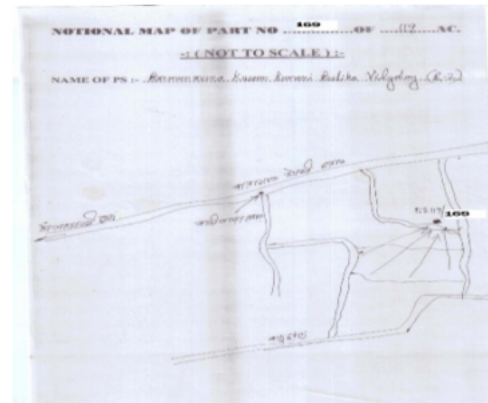

নির্বাচক নিবন্ধন আধিকারিকের স্বাক্ষর

Nazri Naksha

Google Map View

Polling Station Building Front View

Polling Station Front View

Cad View

Key MAP View

1 নাম : তপতি (কন) ঘোষা স্বামীর নাম : লিটন ঘোষা বাড়ির নং : n0205 বয়স : 40 লিঙ্গ : মহিলা	RQL1688274 ফটো উপলব্ধ	2 নাম : স্বপ্না অধিকারী স্বামীর নাম : গৌরপদ অধিকারী বাড়ির নং : n0271 বয়স : 58 লিঙ্গ : মহিলা	HVD0714022 ফটো উপলব্ধ	3 নাম : নয়ন দাস অধিকারী স্বামীর নাম : অরজিৎ অধিকারী বাড়ির নং : এন0270 বয়স : 36 লিঙ্গ : মহিলা	SKE0647990 ফটো উপলব্ধ
4 নাম : অরজিৎ অধিকারী পিতার নাম : গৌরপদ অধিকারী বাড়ির নং : n0273 বয়স : 39 লিঙ্গ : পুরুষ	RQL1973015 ফটো উপলব্ধ	5 নাম : রিপা রায় স্বামীর নাম : পরিমল রায় বাড়ির নং : n0274 বয়স : 38 লিঙ্গ : মহিলা	RQL1973023 ফটো উপলব্ধ	6 নাম : অপর্ণা আচার্য স্বামীর নাম : কৃষ্ণকান্ত আচার্য বাড়ির নং : n0202 বয়স : 52 লিঙ্গ : মহিলা	CKW0950493 ফটো উপলব্ধ
7 নাম : মৌমিতা আচার্য মায়ের নাম : অপর্ণা আচার্য বাড়ির নং : এন0202 বয়স : 23 লিঙ্গ : মহিলা	RQL2463198 ফটো উপলব্ধ	8 নাম : তনিষা অধিকারী পিতার নাম : তপন কুমার অধিকারী বাড়ির নং : N0196 বয়স : 24 লিঙ্গ : মহিলা	RQL2407807 ফটো উপলব্ধ	9 নাম : তুয়াশা অধিকারী পিতার নাম : তপন কুমার অধিকারী বাড়ির নং : এন 0196 বয়স : 21 লিঙ্গ : মহিলা	RQL2641124 ফটো উপলব্ধ
10 নাম : তপন কুমার অধিকারী পিতার নাম : পাঁচুগোপাল অধিকারী বাড়ির নং : n0196 বয়স : 60 লিঙ্গ : পুরুষ	RQL1383983 ফটো উপলব্ধ	11 নাম : উমা অধিকারী স্বামীর নাম : তপন কুমার অধিকারী বাড়ির নং : n0197 বয়স : 48 লিঙ্গ : মহিলা	RQL1383991 ফটো উপলব্ধ	12 নাম : গুড্ডু কুমার পিতার নাম : সুদামা ভগত বাড়ির নং : n0212 বয়স : 33 লিঙ্গ : পুরুষ	RQL1688407 ফটো উপলব্ধ
13 নাম : আশীষ কুমার পিতার নাম : রাম রূপ সাহ বাড়ির নং : বয়স : 39 লিঙ্গ : পুরুষ	RQL2478980 ফটো উপলব্ধ	14 নাম : অক্ষয় কুমার স্বর পিতার নাম : রবীন্দ্রনাথ স্বর বাড়ির নং : বয়স : 23 লিঙ্গ : পুরুষ	RQL2484772 ফটো উপলব্ধ	15 নাম : সন্ধ্যা কর স্বামীর নাম : কার্তিক কর বাড়ির নং : n0306 বয়স : 51 লিঙ্গ : মহিলা	YUP2041960 ফটো উপলব্ধ
16 নাম : নিশা কর মায়ের নাম : সন্ধ্যা কর বাড়ির নং : এন00 বয়স : 25 লিঙ্গ : মহিলা	RQL2211050 ফটো উপলব্ধ	17 নাম : রিম্পা ঘোষ করন স্বামীর নাম : শুভদীপ করন বাড়ির নং : N0184 বয়স : 25 লিঙ্গ : মহিলা	RQL2413805 ফটো উপলব্ধ	18 নাম : শুভদীপ করণ পিতার নাম : দয়াল করন বাড়ির নং : n0005 বয়স : 32 লিঙ্গ : পুরুষ	RQL1414887 ফটো উপলব্ধ
19 নাম : মামনি কর্মকার মন্ডল স্বামীর নাম : সঞ্জীব মন্ডল বাড়ির নং : বয়স : 34 লিঙ্গ : মহিলা	YIC1277565 ফটো উপলব্ধ	20 নাম : পম্পা গুপ্ত স্বামীর নাম : বিনোদ গুপ্ত বাড়ির নং : n0309 বয়স : 43 লিঙ্গ : মহিলা	RQL2077576 ফটো উপলব্ধ	21 নাম : হীরাবতী গুপ্ত স্বামীর নাম : দ্যারলাল গুপ্ত বাড়ির নং : n0810 বয়স : 40 লিঙ্গ : মহিলা	RQL2077584 ফটো উপলব্ধ
22 নাম : বিনোদ গুপ্ত পিতার নাম : দ্যারলাল গুপ্ত বাড়ির নং : n0802 বয়স : 49 লিঙ্গ : পুরুষ	RQL2077451 ফটো উপলব্ধ	23 নাম : বিশ্বজিত গুপ্ত পিতার নাম : রামরূপ সা বাড়ির নং : n0187 বয়স : 49 লিঙ্গ : পুরুষ	RQL1222454 ফটো উপলব্ধ	24 নাম : সুদেশনা গুপ্তা শাহ স্বামীর নাম : বিশ্বজিত গুপ্তা বাড়ির নং : বয়স : 43 লিঙ্গ : মহিলা	RQL2475754 ফটো উপলব্ধ
25 নাম : সরস্বতী গাইন স্বামীর নাম : কমলেশ গাইন বাড়ির নং : n0312 বয়স : 49 লিঙ্গ : মহিলা	RQL2077618 ফটো উপলব্ধ	26 নাম : কমলেশ গাইন পিতার নাম : নিরোদ বিহারী গাইন বাড়ির নং : n0812 বয়স : 49 লিঙ্গ : পুরুষ	RQL2077626 ফটো উপলব্ধ	27 নাম : চায়না গাইন স্বামীর নাম : প্রদীপ গাইন বাড়ির নং : এন0417 বয়স : 34 লিঙ্গ : মহিলা	RQL1083641 ফটো উপলব্ধ
28 নাম : প্রদীপ কুমার গাইন পিতার নাম : কমলেশ গাইন বাড়ির নং : n0312 বয়স : 30 লিঙ্গ : পুরুষ	RQL2120269 ফটো উপলব্ধ	29 নাম : পর্ণা গাইন স্বামীর নাম : উৎপল কুমার গাইন বাড়ির নং : n0216 বয়স : 38 লিঙ্গ : মহিলা	CKW4572780 ফটো উপলব্ধ	30 নাম : কবিতা গায়েন (বর্মণ) স্বামীর নাম : সঞ্জীব বর্মণ বাড়ির নং : n0315 বয়স : 47 লিঙ্গ : মহিলা	RQL1384049 ফটো উপলব্ধ