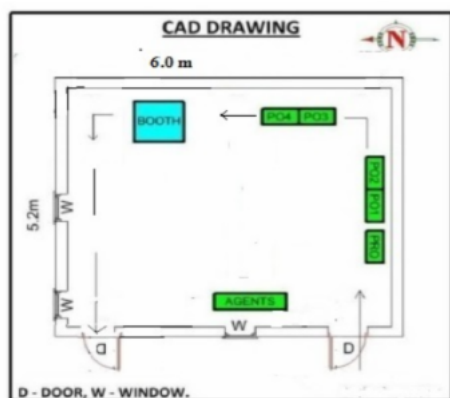

নির্বাচক নিবন্ধন আধিকারিকের স্বাক্ষর

Nazri Naksha

Google Map View

Polling Station Building Front View

Polling Station Front View

Cad View

Key MAP View

1 নাম : রাবেয়া বিবি স্বামীর নাম: আজিজ আলী বাড়ির নং : n0046 বয়স : 73 লিঙ্গ : মহিলা	CKW0995589 ফটো উপলব্ধ	2 নাম : সবনম খাতুন পিতার নাম: সহিব্বার আলি বাড়ির নং : n0153 বয়স : 27 লিঙ্গ : মহিলা	RQL2110948 ফটো উপলব্ধ	3 নাম : সাহিদা বিবি স্বামীর নাম: সহিব্বার আলি বাড়ির নং : n0153 বয়স : 44 লিঙ্গ : মহিলা	KJM3524659 ফটো উপলব্ধ
4 নাম : সেখ সজত আলি পিতার নাম: সেখ আজিত আলি বাড়ির নং : n0046 বয়স : 54 লিঙ্গ : পুরুষ	RQL2344208 ফটো উপলব্ধ	5 নাম : আয়েসা খাতুন স্বামীর নাম: মহঃ জিন্নাত আলি মন্ডল বাড়ির নং : n0367 বয়স : 57 লিঙ্গ : মহিলা	RQL1911148 ফটো উপলব্ধ	6 নাম : সারথী যাদব (বিশ্বাস) স্বামীর নাম: ছট্টু যাদব বাড়ির নং : n0296 বয়স : 46 লিঙ্গ : মহিলা	WB/12/078/207632 ফটো উপলব্ধ
7 নাম : কমল আচার্য পিতার নাম: নারায়ণ আচার্য বাড়ির নং : n0414 বয়স : 46 লিঙ্গ : পুরুষ	RQL2143089 ফটো উপলব্ধ	8 নাম : কাকলী আচার্য স্বামীর নাম: কমল আচার্য বাড়ির নং : এন0 বয়স : 40 লিঙ্গ : মহিলা	CKW4572806 ফটো উপলব্ধ	9 নাম : সহিব্বার আলি পিতার নাম: বন্ধার আলি বাড়ির নং : n0411 বয়স : 57 লিঙ্গ : পুরুষ	KJM3588688 ফটো উপলব্ধ
10 নাম : সনম আলি পিতার নাম: মোঃ সোয়েব আলি বাড়ির নং : এন0401 বয়স : 23 লিঙ্গ : মহিলা	RQL2461069 ফটো উপলব্ধ	11 নাম : মহঃ রিজুয়ান আলি পিতার নাম: মহঃ জিন্নাত আলি মন্ডল বাড়ির নং : n0366 বয়স : 28 লিঙ্গ : পুরুষ	RQL1973338 ফটো উপলব্ধ	12 নাম : মহঃ জিন্নাত আলি মন্ডল পিতার নাম: মহঃ হাসেম আলি মন্ডল বাড়ির নং : n0366 বয়স : 63 লিঙ্গ : পুরুষ	RQL1911155 ফটো উপলব্ধ
13 নাম : উমা আশ স্বামীর নাম: অতনু আশ বাড়ির নং : n0127 বয়স : 42 লিঙ্গ : মহিলা	RQL1070069 ফটো উপলব্ধ	Q 14 নাম : শিপ্রা কর্মকার স্বামীর নাম: কাশিনাথ কর্মকার বাড়ির নং : n0071 বয়স : 40 লিঙ্গ : মহিলা	CKW4022794 ফটো উপলব্ধ	15 নাম : রীনা খাতুন পিতার নাম: আব্দুল সালেক মোল্লা বাড়ির নং : 46 বয়স : 34 লিঙ্গ : মহিলা	RQL1047844 ফটো উপলব্ধ
16 নাম : খুকু গাইন পিতার নাম: পবিত্র গাইন বাড়ির নং : n0097 বয়স : 42 লিঙ্গ : মহিলা	RQL1224153 ফটো উপলব্ধ	Q 17 নাম : বিপ্লব গাইন মায়ের নাম: খুকু গাইন বাড়ির নং : এন0097 বয়স : 24 লিঙ্গ : পুরুষ	RQL2552750 ফটো উপলব্ধ	18 নাম : পলাশ গোলদার পিতার নাম: প্রকাশ চন্দ্র গোলদার বাড়ির নং : n0294 বয়স : 33 লিঙ্গ : পুরুষ	RQL1384874 ফটো উপলব্ধ
19 নাম : শম্পা গোলদার স্বামীর নাম: প্রকাশ চন্দ্র গোলদার বাড়ির নং : n0293 বয়স : 58 লিঙ্গ : মহিলা	CKW2494284 ফটো উপলব্ধ	20 নাম : প্রকাশ চন্দ্র গোলদার পিতার নাম: বীরেন্দ্র নাথ গোলদার বাড়ির নং : n0292 বয়স : 62 লিঙ্গ : পুরুষ	CKW2494292 ফটো উপলব্ধ	21 নাম : পূর্ণাঙ্গী গোলদার পিতার নাম: প্রকাশ চন্দ্র গোলদার বাড়ির নং : এন0292 বয়স : 20 লিঙ্গ : মহিলা	RQL2730695 ফটো উপলব্ধ
22 নাম : আল্পনা ঘোষ স্বামীর নাম: মৃত্যুঞ্জয় ঘোষ বাড়ির নং : 35/বি/1/1 বয়স : 38 লিঙ্গ : মহিলা	RQL1070010 ফটো উপলব্ধ	23 নাম : কাকলী ঘোষ(মজুমদার) স্বামীর নাম: প্রসেনজিৎ ঘোষ বাড়ির নং : n0151 বয়স : 42 লিঙ্গ : মহিলা	NRC1088558 ফটো উপলব্ধ	24 নাম : সৃজন চৌধুরী পিতার নাম: হরিরঞ্জন চৌধুরী বাড়ির নং : n0113 বয়স : 44 লিঙ্গ : পুরুষ	RQL1069962 ফটো উপলব্ধ
25 নাম : শান্তি চন্দ স্বামীর নাম: কল্যান চন্দ বাড়ির নং : n0016 বয়স : 57 লিঙ্গ : মহিলা	CKW4090015 ফটো উপলব্ধ	26 নাম : তনয় ঘোষ মায়ের নাম: শিখা ঘোষ বাড়ির নং : এন0016 বয়স : 40 লিঙ্গ : পুরুষ	CKW4568291 ফটো উপলব্ধ	27 নাম : শিখা ঘোষ স্বামীর নাম: তরুন কান্তি ঘোষ বাড়ির নং : n0016 বয়স : 71 লিঙ্গ : মহিলা	WB/13/090/639874 ফটো উপলব্ধ
28 নাম : অনন্যা ঘোষ পিতার নাম: সুবল চন্দ্র ঘোষ বাড়ির নং : n0009 বয়স : 40 লিঙ্গ : মহিলা	RQL1224047 ফটো উপলব্ধ	29 নাম : দেবশীষ দাস পিতার নাম: অজয় দাস বাড়ির নং : n0103 বয়স : 36 লিঙ্গ : পুরুষ	RQL1069822 ফটো উপলব্ধ	30 নাম : পৌষালি ঘোষ পিতার নাম: জয়ন্ত কুমার ঘোষ বাড়ির নং : নং বয়স : 26 লিঙ্গ : মহিলা	RQL2196251 ফটো উপলব্ধ