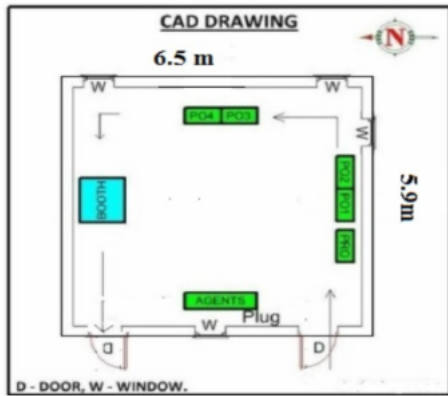

নির্বাচক নিবন্ধন আধিকারিকের স্বাক্ষর

Nazri Naksha

Google Map View

Polling Station Building Front View

Polling Station Front View

Cad View

Key MAP View

| | | | | | |
|---|--------------------------|---|--------------------------------|--|--------------------------|
| 1 নাম : মিলি দে স্বামীর নাম: প্রসুন দে বাড়ির নং : n0018 বয়স : 46 লিঙ্গ : মহিলা | CKW3261492 ফটো উপলব্ধ | 2 নাম : প্রসুন দে পিতার নাম: মনিন্দ্র দে বাড়ির নং : n0018 বয়স : 63 লিঙ্গ : পুরুষ | WB/13/090/642767 ফটো উপলব্ধ | 3 নাম : আবু হোসেন পিতার নাম: আব্দুল হাশেম মন্ডল বাড়ির নং : n0072 বয়স : 40 লিঙ্গ : পুরুষ | RQL1384346 ফটো উপলব্ধ |
| 4 নাম : রীতা দে স্বামীর নাম: তপন দে বাড়ির নং : n0018 বয়স : 65 লিঙ্গ : মহিলা | CKW4088167 ফটো উপলব্ধ | 5 নাম : জয়দীপ দে মায়ের নাম: রীতা দে বাড়ির নং : n0018 বয়স : 39 লিঙ্গ : পুরুষ | RQL1070986 ফটো উপলব্ধ | 6 নাম : আলপনা নাথ (রাউত) স্বামীর নাম: হারাধন নাথ বাড়ির নং : n0218 বয়স : 42 লিঙ্গ : মহিলা | RQL1689785 ফটো উপলব্ধ |
| 7 নাম : সুমিতা পাল স্বামীর নাম: স্বভংকর পাল বাড়ির নং : n0072 বয়স : 29 লিঙ্গ : মহিলা | RQL1848712 ফটো উপলব্ধ | 8 নাম : টুম্পা দাস (সর্দার) স্বামীর নাম: সঞ্জিত দাস বাড়ির নং : n0222 বয়স : 36 লিঙ্গ : মহিলা | RQL1848738 ফটো উপলব্ধ | 9 নাম : নেহা দাস পিতার নাম: প্রশান্ত দাস বাড়ির নং : নং 292 বয়স : 24 লিঙ্গ : মহিলা | RQL2411478 ফটো উপলব্ধ |
| 10 নাম : সঞ্জু বৈরাগী পিতার নাম: শম্ভু চন্দ্র বৈরাগী বাড়ির নং : নং 226 বয়স : 24 লিঙ্গ : পুরুষ | RQL2404358 ফটো উপলব্ধ | 11 নাম : সুদীপা দে পিতার নাম: বিপ্লব দে বাড়ির নং : নং 158 বয়স : 24 লিঙ্গ : মহিলা | RQL2407815 ফটো উপলব্ধ | 12 নাম : দিশা পাত্র পিতার নাম: দিলীপ পাত্র বাড়ির নং : নং 847 বয়স : 26 লিঙ্গ : মহিলা | RQL2407146 ফটো উপলব্ধ |
| 13 নাম : সুজয় অধিকারী মায়ের নাম: স্বপ্ন অধিকারী বাড়ির নং : নং 0081 বয়স : 24 লিঙ্গ : পুরুষ | RQL2403590 ফটো উপলব্ধ | 14 নাম : প্রিয়ঙ্কা সরকার পিতার নাম: তাপস সরকার বাড়ির নং : নং 96 বয়স : 29 লিঙ্গ : মহিলা | RQL2408581 ফটো উপলব্ধ | 15 নাম : অপর্ণা দাস পিতার নাম: অসীম দাস বাড়ির নং : নং 956 বয়স : 25 লিঙ্গ : মহিলা | RQL2407799 ফটো উপলব্ধ |
| 16 নাম : অনতারিপ পৌল পিতার নাম: বাদল পৌল বাড়ির নং : নং 141 বয়স : 24 লিঙ্গ : পুরুষ | RQL2403780 ফটো উপলব্ধ | 17 নাম : পম্পা চ্যাটার্জী স্বামীর নাম: জয় চ্যাটার্জী বাড়ির নং : n0300 বয়স : 44 লিঙ্গ : মহিলা | CKW3294519 ফটো উপলব্ধ | 18 নাম : গোলাম হোসেন পিতার নাম: মহঃ আব্দুল হাশেম গোলদার মন্ডল বাড়ির নং : n0072 বয়স : 44 লিঙ্গ : পুরুষ | RQL1384353 ফটো উপলব্ধ |
| 19 নাম : পিতার নাম: বাড়ির নং : 00 বয়স : 36 লিঙ্গ : মহিলা | LZS4850749 ফটো উপলব্ধ | 20 নাম : শুভজীত ঘোষ পিতার নাম: জয়দেব ঘোষ বাড়ির নং : বয়স : 24 লিঙ্গ : পুরুষ | RQL2467173 ফটো উপলব্ধ | 21 নাম : রতন ঘোষ পিতার নাম: মৃত নিমাই ঘোষ বাড়ির নং : বয়স : 40 লিঙ্গ : পুরুষ | RQL2596849 ফটো উপলব্ধ |
| 22 নাম : সজ্জয় কুমার ঘোষ পিতার নাম: ভোলা নাথ ঘোষ বাড়ির নং : n0028 বয়স : 49 লিঙ্গ : পুরুষ | CKW2483394 ফটো উপলব্ধ | 23 নাম : শুভ মন্ডল পিতার নাম: বিধু মন্ডল বাড়ির নং : নং 157 বয়স : 24 লিঙ্গ : পুরুষ | RQL2408524 ফটো উপলব্ধ | 24 নাম : মধুরীমা ঘোষ মায়ের নাম: রীমা ঘোষ বাড়ির নং : N0253 বয়স : 24 লিঙ্গ : মহিলা | RQL2410736 ফটো উপলব্ধ |
| 25 নাম : লতা ঘোষ স্বামীর নাম: বলরাম ঘোষ বাড়ির নং : নং 791 বয়স : 62 লিঙ্গ : মহিলা | XLJ0035063 ফটো উপলব্ধ | 26 নাম : বিপ্লব ঘোষ পিতার নাম: বলরাম ঘোষ বাড়ির নং : নং 200 বয়স : 32 লিঙ্গ : পুরুষ | XLJ0735357 ফটো উপলব্ধ | 27 নাম : বলরাম ঘোষ পিতার নাম: দিলীপ ঘোষ বাড়ির নং : নং 157 বয়স : 63 লিঙ্গ : পুরুষ | XLJ0035055 ফটো উপলব্ধ |
| 28 নাম : কাশীনাথ ঘোষ পিতার নাম: গজেন্দ্র ঘোষ বাড়ির নং : n0207 বয়স : 52 লিঙ্গ : পুরুষ | RQL1689694 ফটো উপলব্ধ | 29 নাম : তারক ঘোষ পিতার নাম: ঈশ্বর ঘোষ বাড়ির নং : n0019 বয়স : 66 লিঙ্গ : পুরুষ | WB/13/090/642129 ফটো উপলব্ধ | 30 নাম : সঞ্জিত ঘোষ পিতার নাম: তারক ঘোষ বাড়ির নং : n0019 বয়স : 39 লিঙ্গ : পুরুষ | RQL1071018 ফটো উপলব্ধ |