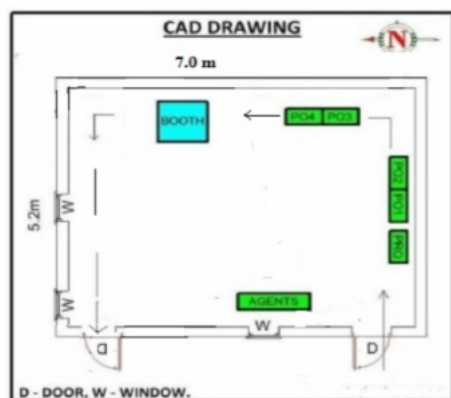

নির্বাচক নিবন্ধন আধিকারিকের স্বাক্ষর

Nazri Naksha

Google Map View

Polling Station Building Front View

Polling Station Front View

Cad View

Key MAP View

বিধানসভা নির্বাচনক্ষেত্রের নং, নাম : 119-বারাসাত
ভাগ নং, নাম : 1-গুস্তিয়া স্কুল রোড.