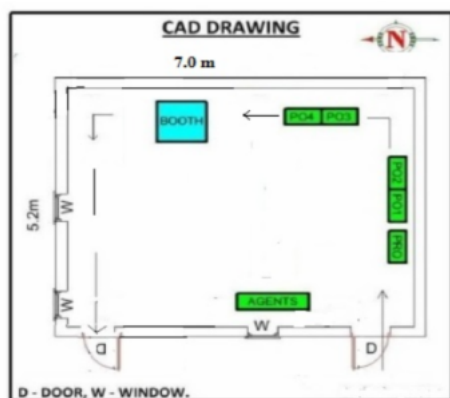

নির্বাচক নিবন্ধন আধিকারিকের স্বাক্ষর

Nazri Naksha

Google Map View

Polling Station Building Front View

Polling Station Front View

Cad View

Key MAP View

1 নাম : আশুরা খাতুন পিতার নাম: নাসিরউদ্দিন মল্লিক বাড়ির নং : এন0012 বয়স : 38 লিঙ্গ : মহিলা	RQL1213487 ফটো উপলব্ধ	2 নাম : সাহানারা বিবি স্বামীর নাম: সাহাদাত আলি বাড়ির নং : n0052 বয়স : 39 লিঙ্গ : মহিলা	RQL1226349 ফটো উপলব্ধ	3 নাম : সায়েরাবিবি স্বামীর নাম: মোসলেম আলি বাড়ির নং : n0054 বয়স : 89 লিঙ্গ : মহিলা	WB/13/090/672084 ফটো উপলব্ধ
4 নাম : আমির আলি পিতার নাম: মুজাম্ম আলি বাড়ির নং : একফ জ বয়স : 33 লিঙ্গ : পুরুষ	RQL1692011 ফটো উপলব্ধ	5 নাম : রুস্তম আলি পিতার নাম: আছিরদিন বাড়ির নং : n0055 বয়স : 74 লিঙ্গ : পুরুষ	WB/13/090/672078 ফটো উপলব্ধ	6 নাম : সারার আলি পিতার নাম: রুস্তম আলি বাড়ির নং : n0055 বয়স : 33 লিঙ্গ : পুরুষ	RQL1549500 ফটো উপলব্ধ
7 নাম : ইয়ারাব আলি পিতার নাম: রুস্তম আলি বাড়ির নং : n0055 বয়স : 30 লিঙ্গ : পুরুষ	RQL1692128 ফটো উপলব্ধ	8 নাম : হানাপা আলি পিতার নাম: রোস্তম আলি বাড়ির নং : n0055 বয়স : 42 লিঙ্গ : পুরুষ	RQL1850460 ফটো উপলব্ধ	9 নাম : সাহেরা বিবি স্বামীর নাম: আজিত আলি বাড়ির নং : এন0056 বয়স : 62 লিঙ্গ : মহিলা	CKW4901013 ফটো উপলব্ধ
10 নাম : ছাবিনা খাতুন পিতার নাম: আজিত আলি বাড়ির নং : এন0056 বয়স : 38 লিঙ্গ : মহিলা	CKW5162912 ফটো উপলব্ধ	11 নাম : রুআনোয়াজ বিবি স্বামীর নাম: নূর আলম মন্ডল বাড়ির নং : n0056 বয়স : 36 লিঙ্গ : মহিলা	RQL0906958 ফটো উপলব্ধ	12 নাম : জাকির হোসেন পিতার নাম: কালু মোড়ল বাড়ির নং : n0295 বয়স : 56 লিঙ্গ : পুরুষ	WB/13/090/675311 ফটো উপলব্ধ
13 নাম : মারুফা বিবি স্বামীর নাম: আব্দুল হামিদ বাড়ির নং : n0005 বয়স : 62 লিঙ্গ : মহিলা	WB/13/090/672282 ফটো উপলব্ধ	14 নাম : জহুরা বিবি পিতার নাম: এব্রাহিম বাড়ির নং : n0005 বয়স : 57 লিঙ্গ : মহিলা	CKW4900841 ফটো উপলব্ধ	15 নাম : রাবেয়া খাতুন স্বামীর নাম: সেখ আসগার আলি বাড়ির নং : n0107 বয়স : 67 লিঙ্গ : মহিলা	WB/13/090/672540 ফটো উপলব্ধ
16 নাম : আব্দুল খালেক পিতার নাম: গোপাল মন্ডল বাড়ির নং : n0071 বয়স : 73 লিঙ্গ : পুরুষ	WB/13/090/672396 ফটো উপলব্ধ	17 নাম : মহঃ মুছা আলি পিতার নাম: মোহাম্মদ আমির আলি বাড়ির নং : n0084 বয়স : 54 লিঙ্গ : পুরুষ	RQL2818524 ফটো উপলব্ধ	18 নাম : ইয়ামিন হক পিতার নাম: রফিক আলি বাড়ির নং : n0034 বয়স : 29 লিঙ্গ : পুরুষ	RQL1975531 ফটো উপলব্ধ
19 নাম : সেলিমা বিবি স্বামীর নাম: আরিফ আলি বাড়ির নং : n0298 বয়স : 30 লিঙ্গ : মহিলা	RQL1975507 ফটো উপলব্ধ	20 নাম : এনজামুল হক পিতার নাম: ইসরাইল আলি বাড়ির নং : n0294 বয়স : 28 লিঙ্গ : পুরুষ	RQL1975465 ফটো উপলব্ধ	21 নাম : খুরসিদ আলম পিতার নাম: নূর মহম্মদ বাড়ির নং : n0293 বয়স : 32 লিঙ্গ : পুরুষ	RQL1975440 ফটো উপলব্ধ
22 নাম : বিলকিস বেগম পিতার নাম: মিকাইল আলি বাড়ির নং : n0037 বয়স : 29 লিঙ্গ : মহিলা	RQL1975416 ফটো উপলব্ধ	23 নাম : কারিমুল ইসলাম পিতার নাম: ইসরাইল আলি বাড়ির নং : n0294 বয়স : 28 লিঙ্গ : পুরুষ	RQL1975408 ফটো উপলব্ধ	24 নাম : মহঃ রফিক পিতার নাম: সহর আলি মন্ডল বাড়ির নং : n0116 বয়স : 28 লিঙ্গ : পুরুষ	RQL1975390 ফটো উপলব্ধ
25 নাম : সহরজানবিবি স্বামীর নাম: আজগার আলি বাড়ির নং : n0032 বয়স : 61 লিঙ্গ : মহিলা	CKW1059864 ফটো উপলব্ধ	26 নাম : রাবেয়াবিবি স্বামীর নাম: আজগার আলি বাড়ির নং : n0032 বয়স : 63 লিঙ্গ : মহিলা	CKW1059856 ফটো উপলব্ধ	27 নাম : আলি হোসেন পিতার নাম: মহব্বত আলি বাড়ির নং : n0030 বয়স : 35 লিঙ্গ : পুরুষ	RQL1692201 ফটো উপলব্ধ
28 নাম : জাকির হোসেন পিতার নাম: মহব্বত আলি বাড়ির নং : n0030 বয়স : 38 লিঙ্গ : পুরুষ	RQL1692193 ফটো উপলব্ধ	29 নাম : সাদ্দাম হোসেন পিতার নাম: আখের আলি বাড়ির নং : n0029 বয়স : 29 লিঙ্গ : পুরুষ	RQL1850361 ফটো উপলব্ধ	30 নাম : রোকেয়াবিবি স্বামীর নাম: আখের বাড়ির নং : n0029 বয়স : 54 লিঙ্গ : মহিলা	CKW1059542 ফটো উপলব্ধ