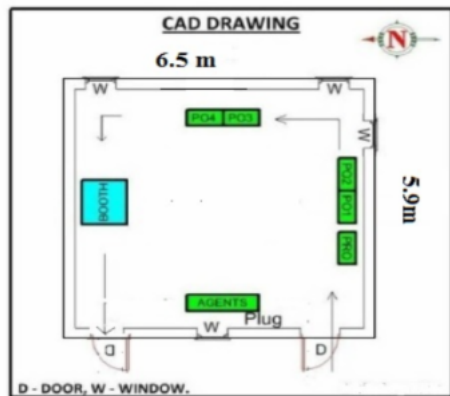

নির্বাচক নিবন্ধন আধিকারিকের স্বাক্ষর

Nazri Naksha

Google Map View

Polling Station Building Front View

Polling Station Front View

Cad View

Key MAP View

বিধানসভা নির্বাচনক্ষেত্রের নং, নাম : 119-বারাসাত
ভাগ নং, নাম : 1-পাল পাকুড়িয়া(অংশ)