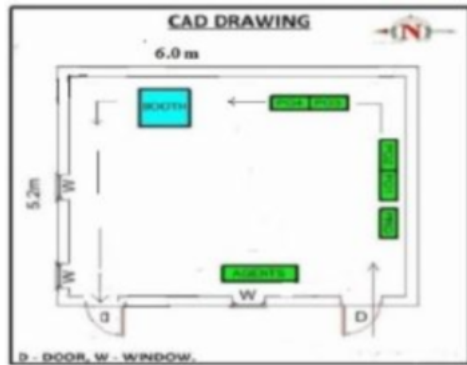

নির্বাচক নিবন্ধন আধিকারিকের স্বাক্ষর

Nazri Naksha

Google Map View

Polling Station Building Front View

Polling Station Front View

Cad View

Key MAP View

1	RQL1077452	নাম : নারগীস পারভীন স্বামীর নাম: সেখ আফরোজ আলি বাড়ির নং : n0140 বয়স : 41 লিঙ্গ : মহিলা	ফটো উপলব্ধ	2	WB/13/090/102161	নাম : হুসনে হুমায়রা স্বামীর নাম: সেখ সামসের আলী বাড়ির নং : n0140 বয়স : 53 লিঙ্গ : মহিলা	ফটো উপলব্ধ	3	CKW3800729	নাম : সুরাইয়া বেগম স্বামীর নাম: কাজী মনোয়ার আলী বাড়ির নং : n0140 বয়স : 55 লিঙ্গ : মহিলা	ফটো উপলব্ধ
4	CKW4076774	নাম : কাজী মনোয়ার আলী পিতার নাম: শেখ আসগার আলী বাড়ির নং : n0140 বয়স : 65 লিঙ্গ : পুরুষ	ফটো উপলব্ধ	5	RQL1077031	নাম : শেখ করিম আলি পিতার নাম: শেখ জাফর আলি বাড়ির নং : n0139 বয়স : 34 লিঙ্গ : পুরুষ	ফটো উপলব্ধ	6	RQL1553205	নাম : মনোয়ারা বিবি স্বামীর নাম: সেখ সালাম আলী বাড়ির নং : n0139 বয়স : 44 লিঙ্গ : মহিলা	ফটো উপলব্ধ
7	CKW2729960	নাম : চামেলী বেগম স্বামীর নাম: মঃ আবদুল্লা বাড়ির নং : n0138 বয়স : 58 লিঙ্গ : মহিলা	ফটো উপলব্ধ	8	CKW3800778	নাম : সেখ ইসলাম আলি পিতার নাম: দৌলত আলি বাড়ির নং : n0138 বয়স : 63 লিঙ্গ : পুরুষ	ফটো উপলব্ধ	9	RQL1387216	নাম : কামরুল হুদা পিতার নাম: নুরুল হুদা বাড়ির নং : এন0137 বয়স : 34 লিঙ্গ : পুরুষ	ফটো উপলব্ধ
10	RQL0577866	নাম : মহঃ হাবিব হুদা পিতার নাম: নুরুল হুদা বাড়ির নং : এন0137 বয়স : 35 লিঙ্গ : পুরুষ	ফটো উপলব্ধ	11	CKW2731230	নাম : মহঃ সামসুল হুদা পিতার নাম: নুরুল হুদা বাড়ির নং : এন0137 বয়স : 41 লিঙ্গ : পুরুষ	ফটো উপলব্ধ	12	RQL2256360	নাম : সকিনা খাতুন স্বামীর নাম: নুরুল হুদা বাড়ির নং : এন0137 বয়স : 58 লিঙ্গ : মহিলা	ফটো উপলব্ধ
13	RQL2256352	নাম : নুরুল হুদা পিতার নাম: নুরুল ইসলাম বাড়ির নং : এন0137 বয়স : 62 লিঙ্গ : পুরুষ	ফটো উপলব্ধ	14	CKW5090055	নাম : রেহানা বেগম স্বামীর নাম: সেখ রাজ্জাক আলি বাড়ির নং : n0135 বয়স : 43 লিঙ্গ : মহিলা	ফটো উপলব্ধ	15	CKW4071833	নাম : মোছাম্মাৎ রওসনারা স্বামীর নাম: সেখ আহম্মাদ আলি বাড়ির নং : n0135 বয়স : 73 লিঙ্গ : মহিলা	ফটো উপলব্ধ
16	RQL1854066	নাম : সেখ নাজমুল হুদা পিতার নাম: সেখ জামসেদ আলী বাড়ির নং : n0133 বয়স : 30 লিঙ্গ : পুরুষ	ফটো উপলব্ধ	17	RQL1854058	নাম : সেখ রাকিব আলি পিতার নাম: সেখ তামসের আলি বাড়ির নং : n0133 বয়স : 29 লিঙ্গ : পুরুষ	ফটো উপলব্ধ	18	CKW4491502	নাম : সেখ তামসের আলি মায়ের নাম: জোহরা বাড়ির নং : n0133 বয়স : 54 লিঙ্গ : পুরুষ	ফটো উপলব্ধ
19	CKW3800950	নাম : সেখ আরসাদ আলি পিতার নাম: সেখ এসরাক আলি বাড়ির নং : n0133 বয়স : 68 লিঙ্গ : পুরুষ	ফটো উপলব্ধ	20	CKW4491726	নাম : সেখ ওয়াসিম আলি পিতার নাম: সেখ আরসাদ আলি বাড়ির নং : n0133 বয়স : 41 লিঙ্গ : পুরুষ	ফটো উপলব্ধ	21	CKW3801057	নাম : সেরিফা খাতুন স্বামীর নাম: সেখ আরসাদ আলি বাড়ির নং : n0133 বয়স : 73 লিঙ্গ : মহিলা	ফটো উপলব্ধ
22	WB/13/090/102500	নাম : রফিউননেছা বিবি স্বামীর নাম: সামসের আলি বাড়ির নং : n0132 বয়স : 50 লিঙ্গ : মহিলা	ফটো উপলব্ধ	23	CKW4491395	নাম : মহ ইমরান আলী পিতার নাম: মহঃ আকবর আলি আলী বাড়ির নং : এন0130 বয়স : 39 লিঙ্গ : পুরুষ	ফটো উপলব্ধ	24	CKW3800257	নাম : মেহেবুবা বেগম স্বামীর নাম: মহঃ আকবর আলি বাড়ির নং : এন0130 বয়স : 58 লিঙ্গ : মহিলা	ফটো উপলব্ধ
25	CKW2702074	নাম : সামসুন নাহার স্বামীর নাম: সেখ মাসুদ আলি বাড়ির নং : n0128 বয়স : 45 লিঙ্গ : মহিলা	ফটো উপলব্ধ	26	CKW4690665	নাম : শেখ মাসুদ আলী পিতার নাম: সেখ আহম্মাদ আলি বাড়ির নং : n0128 বয়স : 50 লিঙ্গ : পুরুষ	ফটো উপলব্ধ	27	CKW0245225	নাম : নাজিমা খাতুন স্বামীর নাম: শেখ রিয়াজুল আলি বাড়ির নং : 222 বয়স : 52 লিঙ্গ : মহিলা	ফটো উপলব্ধ
28	RQL2257012	নাম : সেখ রিয়াজুল আলি পিতার নাম: সেখ আহমেদ আলি বাড়ির নং : n0128 বয়স : 51 লিঙ্গ : পুরুষ	ফটো উপলব্ধ	29	RQL1475383	নাম : জাহানারা বেগম পিতার নাম: আহমেদ আলি বাড়ির নং : n0128 বয়স : 61 লিঙ্গ : মহিলা	ফটো উপলব্ধ	30	RQL1553148	নাম : শাহরুখ পারভেজ পিতার নাম: সেখ মাসুক আলি বাড়ির নং : n0126 বয়স : 31 লিঙ্গ : পুরুষ	ফটো উপলব্ধ