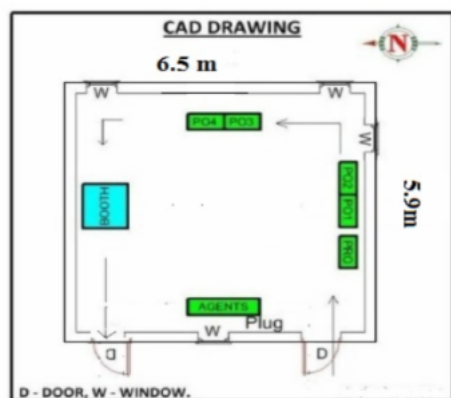

নির্বাচক নিবন্ধন আধিকারিকের স্বাক্ষর

Nazri Naksha

Google Map View

Polling Station Building Front View

Polling Station Front View

Cad View

Key MAP View

1 নাম : জ্ঞানতী দেবী স্বামীর নাম: চন্দ্র দেও প্রসাদ বাড়ির নং : 9/B বয়স : 53 লিঙ্গ : মহিলা	CKW5274840 ফটো উপলব্ধ	2 নাম : নিশা কুমারী পিতার নাম: রামকেবল বাড়ির নং : n0104 বয়স : 29 লিঙ্গ : মহিলা	RQL2083319 ফটো উপলব্ধ	3 নাম : নির্ভর কুমার পিতার নাম: শিব নারায়ন রায় বাড়ির নং : 67/D বয়স : 51 লিঙ্গ : পুরুষ	RQL1699834 ফটো উপলব্ধ
4 নাম : রাম কেবল পিতার নাম: নাথুনী বাড়ির নং : 50/B বয়স : 54 লিঙ্গ : পুরুষ	RQL1234442 ফটো উপলব্ধ	5 নাম : সীমা অধিকারী পিতার নাম: তপন অধিকারী বাড়ির নং : এন00 বয়স : 22 লিঙ্গ : মহিলা	RQL2582328 ফটো উপলব্ধ	6 নাম : সুরভ আচার্য পিতার নাম: সুশীল কুমার আচার্য বাড়ির নং : 85/সী বয়স : 54 লিঙ্গ : পুরুষ	RQL2527455 ফটো উপলব্ধ
7 নাম : অনীক পাল কুণ্ডু পিতার নাম: রবীন পাল কুণ্ডু বাড়ির নং : এন00 বয়স : 22 লিঙ্গ : পুরুষ	RQL2582237 ফটো উপলব্ধ	8 নাম : ছায়া কুম্মী স্বামীর নাম: কালিপ্রসাদ কুম্মী বাড়ির নং : n0074 বয়স : 68 লিঙ্গ : মহিলা	CKW4694576 ফটো উপলব্ধ	9 নাম : কিশোর কুম্মী পিতার নাম: কালীপ্রসাদ কুম্মী বাড়ির নং : n0074 বয়স : 49 লিঙ্গ : পুরুষ	WB/13/090/111333 ফটো উপলব্ধ
10 নাম : জ্ঞানদেয়ী করী স্বামীর নাম: সাগর করী বাড়ির নং : n0072 বয়স : 63 লিঙ্গ : মহিলা	CKW2741379 ফটো উপলব্ধ	11 নাম : সন্তোষ কামতি পিতার নাম: বিশ্বনাথ বাড়ির নং : n0043 বয়স : 53 লিঙ্গ : পুরুষ	WB/13/090/111647 ফটো উপলব্ধ	12 নাম : শম্ভু কান্তি পিতার নাম: বিশ্বনাথ কামতি বাড়ির নং : n0043 বয়স : 48 লিঙ্গ : পুরুষ	RQL1555218 ফটো উপলব্ধ
13 নাম : মজিনদর কামতি পিতার নাম: সন্তোষ কামতি বাড়ির নং : না বয়স : 25 লিঙ্গ : পুরুষ	RQL2219491 ফটো উপলব্ধ	14 নাম : দিশানী কৈরী পিতার নাম: দিলীপ কৈরী বাড়ির নং : এন00 বয়স : 22 লিঙ্গ : মহিলা	RQL2582278 ফটো উপলব্ধ	15 নাম : দিলীপ কৈরী পিতার নাম: দুলাল কৈরী বাড়ির নং : n0033 বয়স : 45 লিঙ্গ : পুরুষ	CKW2709020 ফটো উপলব্ধ
16 নাম : মিঠু কৈরী(সাহা) স্বামীর নাম: দিলীপ কৈরী বাড়ির নং : n0033 বয়স : 44 লিঙ্গ : মহিলা	RQL1079904 ফটো উপলব্ধ	17 নাম : মান কোড়া স্বামীর নাম: বাবু কোড়া বাড়ির নং : n0062 বয়স : 43 লিঙ্গ : মহিলা	RQL1388099 ফটো উপলব্ধ	18 নাম : বাবু কোড়া পিতার নাম: বিশ্বনাথ কোড়া বাড়ির নং : n0062 বয়স : 54 লিঙ্গ : পুরুষ	WB/13/090/111707 ফটো উপলব্ধ
19 নাম : চন্দনা গুহ পিতার নাম: গোপাল গুহ বাড়ির নং : N0193 বয়স : 42 লিঙ্গ : মহিলা	RQL2407112 ফটো উপলব্ধ	20 নাম : অনুপ গাইন পিতার নাম: সন্তোষ গাইন বাড়ির নং : n0007 বয়স : 45 লিঙ্গ : পুরুষ	CKW2741460 ফটো উপলব্ধ	21 নাম : ছবি গাইন স্বামীর নাম: সন্তোষ গাইন বাড়ির নং : n0007 বয়স : 55 লিঙ্গ : মহিলা	CKW0170225 ফটো উপলব্ধ
22 নাম : সুশীল কুমার গোল্ড পিতার নাম: দীন দয়াল গোল্ড বাড়ির নং : N0124 বয়স : 24 লিঙ্গ : পুরুষ	RQL2364172 ফটো উপলব্ধ	23 নাম : রাজেশ গৌর মায়ের নাম: সুন্দরী গৌর বাড়ির নং : 60/D বয়স : 37 লিঙ্গ : পুরুষ	RQL1699644 ফটো উপলব্ধ	24 নাম : সুন্দরী গৌর পিতার নাম: চুলবুল বাড়ির নং : n0021 বয়স : 60 লিঙ্গ : মহিলা	RQL2453868 ফটো উপলব্ধ
25 নাম : সৌমেন ঘোষ পিতার নাম: সমীর ঘোষ বাড়ির নং : n0100 বয়স : 34 লিঙ্গ : পুরুষ	RQL1388115 ফটো উপলব্ধ	26 নাম : সমীর কুমার ঘোষ পিতার নাম: অরুণ ঘোষ বাড়ির নং : n0100 বয়স : 62 লিঙ্গ : পুরুষ	RQL1080068 ফটো উপলব্ধ	27 নাম : সরস্বতী ঘোষ স্বামীর নাম: সমীর কুমার ঘোষ বাড়ির নং : n0099 বয়স : 56 লিঙ্গ : মহিলা	WB/13/090/011389 ফটো উপলব্ধ
28 নাম : স্বপন কুমার চক্রবর্তী পিতার নাম: মাখনলাল চক্রবর্তী বাড়ির নং : n0085 বয়স : 63 লিঙ্গ : পুরুষ	CKW2741569 ফটো উপলব্ধ	29 নাম : কেদার চৌধুরী পিতার নাম: সিংগেরস্বর চৌধুরী বাড়ির নং : RLY QTR NO-67/A বয়স : 43 লিঙ্গ : পুরুষ	RQL1699859 ফটো উপলব্ধ	30 নাম : পূজা কুমারী বা স্বামীর নাম: নারায়নজি বা বাড়ির নং : 30/বী বয়স : 34 লিঙ্গ : মহিলা	UYP0821959 ফটো উপলব্ধ