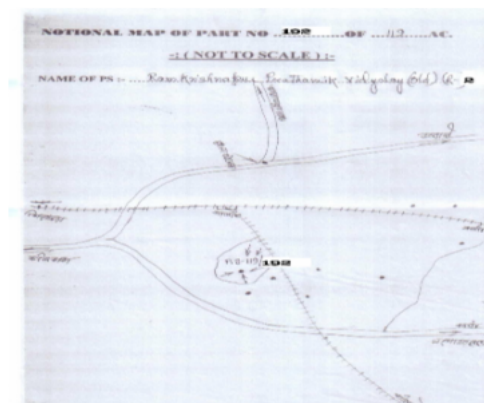

Nazri Naksha