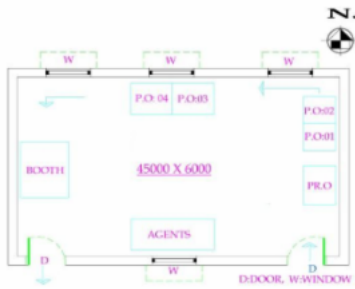

নির্বাচক নিবন্ধন আধিকারিকের স্বাক্ষর

Nazri Naksha

Google Map View

Polling Station Building Front View

Polling Station Front View

Cad View

Key MAP View

1	RQL1920594	নাম : সোমা দাস(সাহা) স্বামীর নাম: অরুণ দাস বাড়ির নং : এন004 বয়স : 37 লিঙ্গ : মহিলা	ফটো উপলব্ধ	2	CKW5112131	নাম : মাধবী (ঘোষ)দাস স্বামীর নাম: খোকন দাস বাড়ির নং : n0533 বয়স : 37 লিঙ্গ : মহিলা	ফটো উপলব্ধ	3	CKW4775169	নাম : অসিম কুমার হালদার পিতার নাম: অনিল চন্দ্র হালদার বাড়ির নং : n0233 বয়স : 34 লিঙ্গ : পুরুষ	ফটো উপলব্ধ
4	WB/27/187/306597	নাম : শুক্লা (সরকার)মজুমদার স্বামীর নাম: বিজয় মজুমদার বাড়ির নং : n0461 বয়স : 55 লিঙ্গ : মহিলা	ফটো উপলব্ধ	5	RQL2571339	নাম : অর্পিতা মজুমদার মায়ের নাম: শুক্লা সরকার মজুমদার বাড়ির নং : এন0461 বয়স : 22 লিঙ্গ : মহিলা	ফটো উপলব্ধ	6	RQL1143312	নাম : তাপস অধিকারী পিতার নাম: গোপাল অধিকারী বাড়ির নং : 0503 বয়স : 43 লিঙ্গ : পুরুষ	ফটো উপলব্ধ
7	RQL2474252	নাম : দীনবন্ধু কুণ্ডু অন্যান্য: কালীপদ কুণ্ডু বাড়ির নং : বয়স : 58 লিঙ্গ : পুরুষ	ফটো উপলব্ধ	8	RQL2180594	নাম : রণদীপ কুণ্ডু পিতার নাম: নারায়ণ কুণ্ডু বাড়ির নং : এন0 বয়স : 25 লিঙ্গ : পুরুষ	ফটো উপলব্ধ	9	RQL1794668	নাম : তনিমা কুন্ডু মায়ের নাম: গীতা কুন্ডু বাড়ির নং : 410 বয়স : 29 লিঙ্গ : মহিলা	ফটো উপলব্ধ
10	RQL1143197	নাম : তনয় কুন্ডু মায়ের নাম: গীতা কুন্ডু বাড়ির নং : 410 বয়স : 35 লিঙ্গ : পুরুষ	ফটো উপলব্ধ	11	RQL1794676	নাম : নিরাপদ কুন্ডু পিতার নাম: বিপিন বিহারী কুন্ডু বাড়ির নং : 410 বয়স : 66 লিঙ্গ : পুরুষ	ফটো উপলব্ধ	12	WB/13/090/0942490	নাম : পার্বতী কুন্ডু স্বামীর নাম: ননীগোপাল কুন্ডু বাড়ির নং : n0375 বয়স : 74 লিঙ্গ : মহিলা	ফটো উপলব্ধ
13	RQL2041010	নাম : সন্দীপ কুন্ডু পিতার নাম: নারায়ণ কুন্ডু বাড়ির নং : n0374 বয়স : 30 লিঙ্গ : পুরুষ	ফটো উপলব্ধ	14	RQL0994665	নাম : মমতা কুন্ডু স্বামীর নাম: নারায়ণ কুন্ডু বাড়ির নং : n0376 বয়স : 51 লিঙ্গ : মহিলা	ফটো উপলব্ধ	15	WB/13/090/0942354	নাম : নারায়ণ কুন্ডু পিতার নাম: ননীগোপাল কুন্ডু বাড়ির নং : n0374 বয়স : 56 লিঙ্গ : পুরুষ	ফটো উপলব্ধ
16	RQL1144179	নাম : শম্পা কুণ্ডু স্বামীর নাম: সঞ্জয় কুন্ডু বাড়ির নং : n0198 বয়স : 42 লিঙ্গ : মহিলা	ফটো উপলব্ধ	17	CKW2852416	নাম : সঞ্জয় কুন্ডু পিতার নাম: সন্তোষ কুন্ডু বাড়ির নং : n0192 বয়স : 44 লিঙ্গ : পুরুষ	ফটো উপলব্ধ	18	CKW2852408	নাম : কৌশল্যা কুন্ডু স্বামীর নাম: সন্তোষ কুন্ডু বাড়ির নং : n0192 বয়স : 73 লিঙ্গ : মহিলা	ফটো উপলব্ধ
19	RQL2719813	নাম : সুপ্রিয়া কুণ্ডু পিতার নাম: সঞ্জয় কুণ্ডু বাড়ির নং : এন0192 বয়স : 20 লিঙ্গ : মহিলা	ফটো উপলব্ধ	20	RQL1794569	নাম : প্রীতিলতা কুন্ডু (রায়) স্বামীর নাম: মুনাল কুন্ডু বাড়ির নং : n0090 বয়স : 37 লিঙ্গ : মহিলা	ফটো উপলব্ধ	21	CKW2955086	নাম : মুনাল কুন্ডু পিতার নাম: দুলাল কুন্ডু বাড়ির নং : n0090 বয়স : 43 লিঙ্গ : পুরুষ	ফটো উপলব্ধ
22	WB/13/090/324229	নাম : সবিতা কুন্ডু স্বামীর নাম: দুলাল কুন্ডু বাড়ির নং : n0090 বয়স : 60 লিঙ্গ : মহিলা	ফটো উপলব্ধ	23	CKW2438885	নাম : দুলাল কুন্ডু পিতার নাম: কালীপদ কুন্ডু বাড়ির নং : n0090 বয়স : 68 লিঙ্গ : পুরুষ	ফটো উপলব্ধ	24	WB/13/090/324714	নাম : মিতা কুন্ডু স্বামীর নাম: স্বপন কুন্ডু বাড়ির নং : n0087 বয়স : 48 লিঙ্গ : মহিলা	ফটো উপলব্ধ
25	WB/13/090/324847	নাম : মিনতী কুন্ডু স্বামীর নাম: মিলন কুন্ডু বাড়ির নং : n0087 বয়স : 64 লিঙ্গ : মহিলা	ফটো উপলব্ধ	26	CKW4523577	নাম : গীতা কুন্ডু স্বামীর নাম: বিপ্লব কুন্ডু বাড়ির নং : n0033 বয়স : 43 লিঙ্গ : মহিলা	ফটো উপলব্ধ	27	CKW4082236	নাম : বিপ্লব কুণ্ডু পিতার নাম: রবীন কুণ্ডু বাড়ির নং : n0033 বয়স : 44 লিঙ্গ : পুরুষ	ফটো উপলব্ধ
28	CKW4523668	নাম : বিপুল কুন্ডু পিতার নাম: রবীন কুন্ডু বাড়ির নং : n0033 বয়স : 42 লিঙ্গ : পুরুষ	ফটো উপলব্ধ	29	WB/13/090/324601	নাম : অশোকা কুন্ডু স্বামীর নাম: রবীন কুন্ডু বাড়ির নং : n0033 বয়স : 60 লিঙ্গ : মহিলা	ফটো উপলব্ধ	30	WB/13/090/324651	নাম : রবীন কুন্ডু পিতার নাম: অমূল্য কুন্ডু বাড়ির নং : n0033 বয়স : 72 লিঙ্গ : পুরুষ	ফটো উপলব্ধ