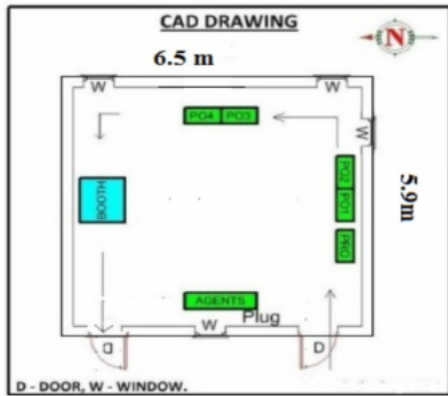

নির্বাচক নিবন্ধন আধিকারিকের স্বাক্ষর

Nazri Naksha

Google Map View

Polling Station Building Front View

Polling Station Front View

Cad View

Key MAP View

1 নাম : অনিতা দে(মন্ডল) পিতার নাম: জয়ন্ত কুমার দে বাড়ির নং : n0241 বয়স : 40 লিঙ্গ : মহিলা	CKW5282942 ফটো উপলব্ধ	2 নাম : দিল্লী নন্দী (বিশ্বাস) স্বামীর নাম: শিব নন্দী বাড়ির নং : n0235 বয়স : 48 লিঙ্গ : মহিলা	CKW2904399 ফটো উপলব্ধ	3 নাম : মমতা অধিকারী স্বামীর নাম: বিনয় কৃষ্ণ অধিকারী বাড়ির নং : n0001 বয়স : 65 লিঙ্গ : মহিলা	WB/13/090/120006 ফটো উপলব্ধ
4 নাম : বিনয়কৃষ্ণ অধিকারী পিতার নাম: বিশ্বস্তর অধিকারী বাড়ির নং : n0001 বয়স : 77 লিঙ্গ : পুরুষ	WB/13/090/120023 ফটো উপলব্ধ	5 নাম : মঞ্জু চৌধুরী স্বামীর নাম: নরেশ চৌধুরী বাড়ির নং : n0001 বয়স : 47 লিঙ্গ : মহিলা	RQL0608927 ফটো উপলব্ধ	6 নাম : রূপক চৌধুরী পিতার নাম: অভিজিত চৌধুরী বাড়ির নং : n0001 বয়স : 47 লিঙ্গ : পুরুষ	CKW2338606 ফটো উপলব্ধ
7 নাম : প্রসেনজিৎ হালদার পিতার নাম: প্রদীপ কুমার হালদার বাড়ির নং : n0001 বয়স : 39 লিঙ্গ : পুরুষ	CKW5093364 ফটো উপলব্ধ	8 নাম : মনীষা চৌধুরী স্বামীর নাম: অভিজিত চৌধুরী বাড়ির নং : n0001 বয়স : 72 লিঙ্গ : মহিলা	CKW4698866 ফটো উপলব্ধ	9 নাম : শ্রীপর্ণা অধিকারী পিতার নাম: বিনয়কৃষ্ণ অধিকারী বাড়ির নং : n0001 বয়স : 44 লিঙ্গ : মহিলা	CKW2339117 ফটো উপলব্ধ
10 নাম : রোহিত চৌধুরী পিতার নাম: নরেশ চৌধুরী বাড়ির নং : N001 বয়স : 24 লিঙ্গ : পুরুষ	RQL2367852 ফটো উপলব্ধ	11 নাম : দেবযানী মণ্ডল পিতার নাম: অচিন্ত্য মণ্ডল বাড়ির নং : 0001 বয়স : 36 লিঙ্গ : পুরুষ	ZDE0658104 ফটো উপলব্ধ	12 নাম : জয়িতা দে পিতার নাম: জয়ন্ত দে বাড়ির নং : না বয়স : 22 লিঙ্গ : মহিলা	RQL2582724 ফটো উপলব্ধ
13 নাম : মালতী ঠাকুর স্বামীর নাম: রাজ কুমার ঠাকুর বাড়ির নং : নুনা বয়স : 49 লিঙ্গ : মহিলা	RQL2582732 ফটো উপলব্ধ	14 নাম : দেবসিতা দাস পিতার নাম: বেনকর দাস বাড়ির নং : এন02 বয়স : 21 লিঙ্গ : মহিলা	RQL2668689 ফটো উপলব্ধ	15 নাম : অভ্রদীপ গাইন পিতার নাম: ভবানীশংকর গাইন বাড়ির নং : এন0020 বয়স : 21 লিঙ্গ : পুরুষ	RQL2695377 ফটো উপলব্ধ
16 নাম : পারমিতা ঘোষ পিতার নাম: কানাইলাল ঘোষ বাড়ির নং : n0138 বয়স : 36 লিঙ্গ : মহিলা	RQL0988204 ফটো উপলব্ধ	17 নাম : অভিষেক আইচ পিতার নাম: সুভাষ আইচ বাড়ির নং : n0138 বয়স : 41 লিঙ্গ : পুরুষ	RQL1297399 ফটো উপলব্ধ	18 নাম : উমা আইচ স্বামীর নাম: সুভাষ আইচ বাড়ির নং : n0137 বয়স : 70 লিঙ্গ : মহিলা	RQL0933176 ফটো উপলব্ধ
19 নাম : কানন আচার্য্য স্বামীর নাম: রবীন্দ্রনাথ আচার্য্য বাড়ির নং : n0128 বয়স : 69 লিঙ্গ : মহিলা	CKW3806411 ফটো উপলব্ধ	20 নাম : রুনা আচার্য্য স্বামীর নাম: তাপস আচার্য্য বাড়ির নং : n0127 বয়স : 49 লিঙ্গ : মহিলা	WB/13/090/387186 ফটো উপলব্ধ	21 নাম : তন্দ্রা আচার্য্য মায়ের নাম: রুনা আচার্য্য বাড়ির নং : না বয়স : 28 লিঙ্গ : মহিলা	RQL2224376 ফটো উপলব্ধ
22 নাম : অসীম কুমার আশ পিতার নাম: দেবেন্দ্র নাথ আশ বাড়ির নং : n0057 বয়স : 70 লিঙ্গ : পুরুষ	WB/13/090/120444 ফটো উপলব্ধ	23 নাম : রত্না আশ স্বামীর নাম: অসীম কুমার আশ বাড়ির নং : n0057 বয়স : 59 লিঙ্গ : মহিলা	WB/13/090/120366 ফটো উপলব্ধ	24 নাম : অর্পণ আশ পিতার নাম: অসীম কুমার আশ বাড়ির নং : n0057 বয়স : 35 লিঙ্গ : পুরুষ	RQL1082460 ফটো উপলব্ধ
25 নাম : চন্দনা ওরাং স্বামীর নাম: নব কুমার ওরাং বাড়ির নং : n0267 বয়স : 41 লিঙ্গ : মহিলা	JKN3731726 ফটো উপলব্ধ	26 নাম : কাকন কুণ্ডু স্বামীর নাম: তরুণ কুমার কুণ্ডু বাড়ির নং : n0119 বয়স : 50 লিঙ্গ : মহিলা	CKW4699757 ফটো উপলব্ধ	27 নাম : ঈশা কুণ্ডু পিতার নাম: শম্ভুনাথ কুণ্ডু বাড়ির নং : এন0014 বয়স : 22 লিঙ্গ : মহিলা	RQL2582716 ফটো উপলব্ধ
28 নাম : আকাশ কুণ্ডু পিতার নাম: তাপস কুণ্ডু বাড়ির নং : 13/4 বয়স : 22 লিঙ্গ : পুরুষ	RQL2582666 ফটো উপলব্ধ	29 নাম : চন্দ্রিমা কুণ্ডু পিতার নাম: তরুণ কুমার কুণ্ডু বাড়ির নং : 322 বয়স : 22 লিঙ্গ : মহিলা	RQL2650141 ফটো উপলব্ধ	30 নাম : তৃষা কুণ্ডু মায়ের নাম: কৃষ্ণ কুণ্ডু বাড়ির নং : এন0128 বয়স : 23 লিঙ্গ : মহিলা	RQL2668622 ফটো উপলব্ধ