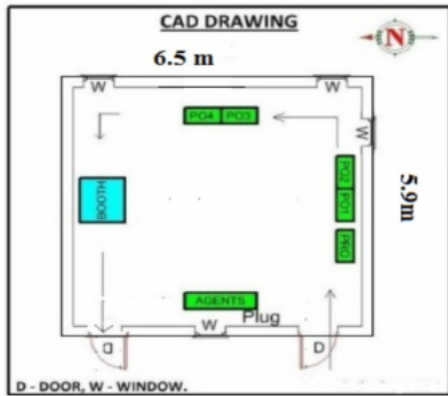

নির্বাচক নিবন্ধন আধিকারিকের স্বাক্ষর

Nazri Naksha

Google Map View

Polling Station Building Front View

Polling Station Front View

Cad View

Key MAP View

1 নাম : পঙ্কজ ঘোষ পিতার নাম: গৌরচন্দ্র ঘোষ বাড়ির নং : n0008 বয়স : 44 লিঙ্গ : পুরুষ	RQL1082486 ফটো উপলব্ধ	2 নাম : সীমা মল্লিক পিতার নাম: তারাপদ মল্লিক বাড়ির নং : n0008 বয়স : 42 লিঙ্গ : মহিলা	CKW2754398 ফটো উপলব্ধ	3 নাম : উত্তম মল্লিক মায়ের নাম: মল্লিকা মল্লিক বাড়ির নং : n0008 বয়স : 43 লিঙ্গ : পুরুষ	CKW4071775 ফটো উপলব্ধ
4 নাম : অপর্ণা দাস(মন্ডল) স্বামীর নাম: পরেশ দাস বাড়ির নং : n0008 বয়স : 55 লিঙ্গ : মহিলা	WB/13/090/120027 ফটো উপলব্ধ	5 নাম : রীতা ভট্টাচার্য(দত্ত) স্বামীর নাম: বিপ্লব ভট্টাচার্য বাড়ির নং : n0285 বয়স : 43 লিঙ্গ : মহিলা	GVK3112463 ফটো উপলব্ধ	6 নাম : মৌসুমী রায়(ধর) স্বামীর নাম: দেবজিৎ রায় বাড়ির নং : n0293 বয়স : 37 লিঙ্গ : মহিলা	CKW5132162 ফটো উপলব্ধ
7 নাম : জয়ন্ত বোস মায়ের নাম: কৃষ্ণা মন্ডল বাড়ির নং : 06 বয়স : 26 লিঙ্গ : পুরুষ	RQL2152817 ফটো উপলব্ধ	8 নাম : তমাল মজুমদার পিতার নাম: শ্যামল মজুমদার বাড়ির নং : নং 1250 বয়স : 24 লিঙ্গ : পুরুষ	RQL2395911 ফটো উপলব্ধ	9 নাম : কৃষ্ণা মণ্ডল পিতার নাম: জ্যোতিষ মণ্ডল বাড়ির নং : N0008 বয়স : 45 লিঙ্গ : মহিলা	CKW2754430 ফটো উপলব্ধ
10 নাম : অর্ণা (শিকদার)সাহা স্বামীর নাম: শঙ্কর সাহা বাড়ির নং : n0212 বয়স : 44 লিঙ্গ : মহিলা	RQL1389584 ফটো উপলব্ধ	11 নাম : বিউটি অধিকারী স্বামীর নাম: অনন্ত অধিকারী বাড়ির নং : এন000 বয়স : 36 লিঙ্গ : মহিলা	YMM2291789 ফটো উপলব্ধ	12 নাম : নিখিল কুমার কুণ্ডু পিতার নাম: নরেন্দ্র নাথ কুণ্ডু বাড়ির নং : এন000 বয়স : 56 লিঙ্গ : পুরুষ	XOY2050938 ফটো উপলব্ধ
13 নাম : সম্পা দাস স্বামীর নাম: সুদীপ কুমার দাস বাড়ির নং : এন0600 বয়স : 47 লিঙ্গ : মহিলা	RQL2519494 ফটো উপলব্ধ	14 নাম : অর্ক কুন্ডু পিতার নাম: গোপাল কুন্ডু বাড়ির নং : এন0600 বয়স : 30 লিঙ্গ : পুরুষ	RQL1810233 ফটো উপলব্ধ	15 নাম : গোপাল কুন্ডু পিতার নাম: আশুতোষ কুন্ডু বাড়ির নং : এন0600 বয়স : 57 লিঙ্গ : পুরুষ	RQL0928440 ফটো উপলব্ধ
16 নাম : প্রীতি চক্রবর্তী স্বামীর নাম: সিদ্ধার্থ চক্রবর্তী বাড়ির নং : এন0013 বয়স : 36 লিঙ্গ : মহিলা	RQL2759942 ফটো উপলব্ধ	17 নাম : শম্পা কুন্ডু পিতার নাম: শংকর কুন্ডু বাড়ির নং : n0018 বয়স : 32 লিঙ্গ : মহিলা	RQL1389550 ফটো উপলব্ধ	18 নাম : বর্নালী গায়েন স্বামীর নাম: পলাশ গায়েন বাড়ির নং : n0210 বয়স : 49 লিঙ্গ : মহিলা	RQL1389329 ফটো উপলব্ধ
19 নাম : পলাশ কুমার গায়েন পিতার নাম: বিষ্ণুপদ গায়েন বাড়ির নং : n0213 বয়স : 57 লিঙ্গ : পুরুষ	WB/13/090/105071 ফটো উপলব্ধ	20 নাম : শ্রেয়া গায়েন পিতার নাম: অজিত গায়েন বাড়ির নং : এন0 বয়স : 25 লিঙ্গ : মহিলা	RQL2220713 ফটো উপলব্ধ	21 নাম : উর্মিলা ঘোষ স্বামীর নাম: রামকৃষ্ণ ঘোষ বাড়ির নং : 180/2 বয়স : 86 লিঙ্গ : মহিলা	RQL1983105 ফটো উপলব্ধ
22 নাম : ভক্ত ঘোষ পিতার নাম: রামকৃষ্ণ ঘোষ বাড়ির নং : 180/2 বয়স : 57 লিঙ্গ : পুরুষ	RQL1857606 ফটো উপলব্ধ	23 নাম : গোপী কান্ত ঘোষ পিতার নাম: ভক্ত ঘোষ বাড়ির নং : n0251 বয়স : 21 লিঙ্গ : পুরুষ	RQL2726297 ফটো উপলব্ধ	24 নাম : রমেশ হেলা পিতার নাম: রঞ্জীত হেলা বাড়ির নং : n0208 বয়স : 43 লিঙ্গ : পুরুষ	CKW3035854 ফটো উপলব্ধ
25 নাম : মিতু ঘোষ পিতার নাম: শ্যামল ঘোষ বাড়ির নং : 205/2/11 বয়স : 46 লিঙ্গ : মহিলা	GMG2503696 ফটো উপলব্ধ	26 নাম : কৃষ্ণা ঘোষ পিতার নাম: ভক্ত ঘোষ বাড়ির নং : 180/2 বয়স : 25 লিঙ্গ : মহিলা	RQL2221182 ফটো উপলব্ধ	27 নাম : ভজনা ঘোষ স্বামীর নাম: ভক্ত ঘোষ বাড়ির নং : 180/2 বয়স : 40 লিঙ্গ : মহিলা	RQL1857614 ফটো উপলব্ধ
28 নাম : দিপু ঘোষ মায়ের নাম: উর্মিলা ঘোষ বাড়ির নং : 180/2 বয়স : 45 লিঙ্গ : পুরুষ	RQL1857598 ফটো উপলব্ধ	29 নাম : সুপর্ণা ঘোষ(মাইতি) স্বামীর নাম: বকুল ঘোষ বাড়ির নং : n0218 বয়স : 42 লিঙ্গ : মহিলা	JHN1947191 ফটো উপলব্ধ	30 নাম : শক্তি প্রসাদ সরখেল পিতার নাম: কালিদাস সরখেল বাড়ির নং : n0054 বয়স : 64 লিঙ্গ : পুরুষ	WB/13/090/120091 ফটো উপলব্ধ