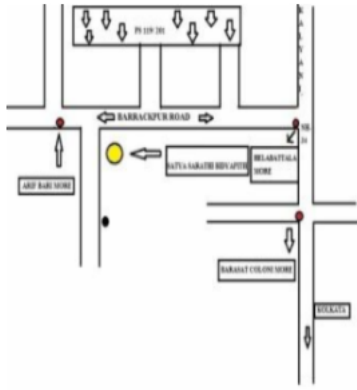

নির্বাচক নিবন্ধন আধিকারিকের স্বাক্ষর

Nazri Naksha

Google Map View

Polling Station Building Front View

Polling Station Front View

Cad View

Key MAP View

বিধানসভা নির্বাচনক্ষেত্রের নং, নাম : 119-বারাসাত
ভাগ নং, নাম : 1-ন-পাড়া চকচাটুরিয়া(অংশ)