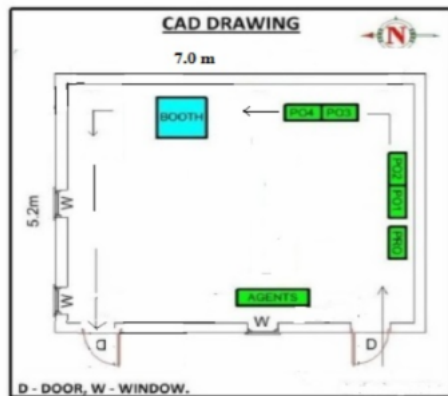

নির্বাচক নিবন্ধন আধিকারিকের স্বাক্ষর

Nazri Naksha

Google Map View

Polling Station Building Front View

Polling Station Front View

Cad View

Key MAP View

বিধানসভা নির্বাচনক্ষেত্রের নং, নাম : 119-বারাসাত
ভাগ নং, নাম : 1-ন-পাড়া চকচাটুরিয়া(অংশ)