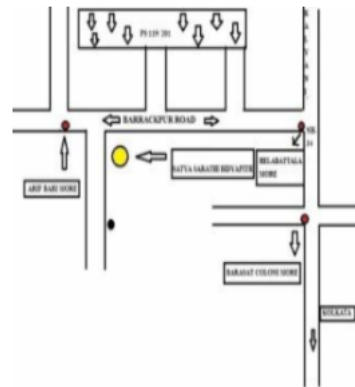

নির্বাচক নিবন্ধন আধিকারিকের স্বাক্ষর

Nazri Naksha

Google Map View

Polling Station Building Front View

Polling Station Front View

Cad View

Key MAP View

বিধানসভা নির্বাচনক্ষেত্রের নং, নাম : 119-বারাসাত
ভাগ নং, নাম : 1-ন-পাড়া চকচাটুরিয়া(অংশ)