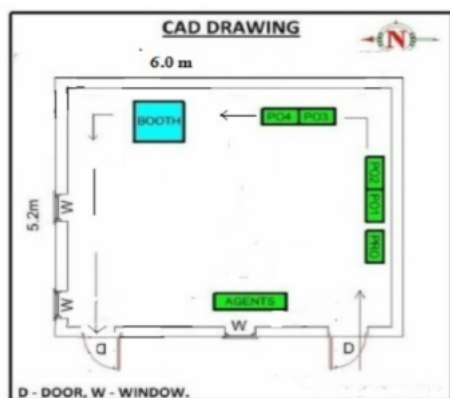

নির্বাচক নিবন্ধন আধিকারিকের স্বাক্ষর

Nazri Naksha

Google Map View

Polling Station Building Front View

Polling Station Front View

Cad View

Key MAP View

1 নাম : ছাকিনা বিবি স্বামীর নাম : গুহার গনি বাড়ির নং : n0097 বয়স : 66 লিঙ্গ : মহিলা	CKW0286963 ফটো উপলব্ধ	2 নাম : গোলাম রসুল মণ্ডল পিতার নাম : গনি মণ্ডল বাড়ির নং : n0097 বয়স : 52 লিঙ্গ : পুরুষ	CKW2350817 ফটো উপলব্ধ	3 নাম : নাজিমা বিবি স্বামীর নাম : গোলাম রসুল মণ্ডল বাড়ির নং : n0097 বয়স : 52 লিঙ্গ : মহিলা	CKW2350957 ফটো উপলব্ধ
4 নাম : গোলাম বারি মণ্ডল পিতার নাম : গুহার গনি মণ্ডল বাড়ির নং : n0097 বয়স : 49 লিঙ্গ : পুরুষ	RQL1416494 ফটো উপলব্ধ	5 নাম : মোনালিসা ভৌমিক রায় স্বামীর নাম : কৃষ্ণেন্দ্র ভৌমিক বাড়ির নং : n0423 বয়স : 39 লিঙ্গ : মহিলা	CKW2823656 ফটো উপলব্ধ	6 নাম : মনো মণ্ডল পিতার নাম : গোলাম রসুল মণ্ডল বাড়ির নং : n0097 বয়স : 32 লিঙ্গ : পুরুষ	RQL1984327 ফটো উপলব্ধ
7 নাম : মিতা নিয়োগী (সাহা) স্বামীর নাম : জয়ন্ত নিয়োগী বাড়ির নং : n0369 বয়স : 47 লিঙ্গ : মহিলা	CKW2822658 ফটো উপলব্ধ	8 নাম : রীতা (মজুমদার) তপাদার স্বামীর নাম : বিধান তপাদার বাড়ির নং : n0161 বয়স : 40 লিঙ্গ : মহিলা	CKW0286971 ফটো উপলব্ধ	9 নাম : শুভঙ্কর অধিকারী পিতার নাম : গোপীনাথ অধিকারী বাড়ির নং : n0035 বয়স : 38 লিঙ্গ : পুরুষ	CKW5280383 ফটো উপলব্ধ
10 নাম : তপনা (বোলা) সরকার স্বামীর নাম : দীপক সরকার বাড়ির নং : n0035 বয়স : 48 লিঙ্গ : মহিলা	RQL1557982 ফটো উপলব্ধ	11 নাম : রবীন্দ্রনাথ অধিকারী পিতার নাম : বিশ্বনাথ অধিকারী বাড়ির নং : n0035 বয়স : 55 লিঙ্গ : পুরুষ	CKW4725776 ফটো উপলব্ধ	12 নাম : সুব্রত অধিকারী পিতার নাম : গোপীনাথ অধিকারী বাড়ির নং : n0035 বয়স : 41 লিঙ্গ : পুরুষ	CKW2820389 ফটো উপলব্ধ
13 নাম : গীতা অধিকারী অন্যান্য : গোপীনাথ অধিকারী বাড়ির নং : n0035 বয়স : 57 লিঙ্গ : মহিলা	WB/13/090/195097 ফটো উপলব্ধ	14 নাম : গোপীনাথ অধিকারী পিতার নাম : বিশ্বনাথ অধিকারী বাড়ির নং : n0035 বয়স : 64 লিঙ্গ : পুরুষ	WB/13/090/195096 ফটো উপলব্ধ	15 নাম : সাধনা আচার্য স্বামীর নাম : কল্যাণ কুমার আচার্য বাড়ির নং : n0069 বয়স : 73 লিঙ্গ : মহিলা	CKW2350460 ফটো উপলব্ধ
16 নাম : সুজয় আচার্য পিতার নাম : কল্যাণ কুমার আচার্য বাড়ির নং : n0069 বয়স : 48 লিঙ্গ : পুরুষ	CKW2349025 ফটো উপলব্ধ	17 নাম : আনন্দ আচার্য পিতার নাম : সুব্রত আচার্য বাড়ির নং : n0068 বয়স : 43 লিঙ্গ : পুরুষ	CKW2763746 ফটো উপলব্ধ	18 নাম : সুব্রত আচার্য পিতার নাম : মৃত্যুঞ্জয় আচার্য বাড়ির নং : n0068 বয়স : 78 লিঙ্গ : পুরুষ	RQL2246445 ফটো উপলব্ধ
19 নাম : শ্যামলী আচার্য স্বামীর নাম : সুব্রত আচার্য বাড়ির নং : n0068 বয়স : 70 লিঙ্গ : মহিলা	CKW2350478 ফটো উপলব্ধ	20 নাম : দেবশীষ বিশ্বাস পিতার নাম : ধীরেন্দ্র নাথ বিশ্বাস বাড়ির নং : এন0010 বয়স : 40 লিঙ্গ : পুরুষ	CTG3217304 ফটো উপলব্ধ	21 নাম : চিত্রা বিশ্বাস স্বামীর নাম : দেবশীষ বিশ্বাস বাড়ির নং : এন0010 বয়স : 33 লিঙ্গ : মহিলা	UEC1116029 ফটো উপলব্ধ
22 নাম : মায়ারানী উকিল স্বামীর নাম : রণজিত উকিল বাড়ির নং : n0049 বয়স : 75 লিঙ্গ : মহিলা	RQL1477140 ফটো উপলব্ধ	23 নাম : সুরজিত উকিল পিতার নাম : রণজিত উকিল বাড়ির নং : n0010 বয়স : 52 লিঙ্গ : পুরুষ	CKW5100284 ফটো উপলব্ধ	24 নাম : আসিফ উদ্দিন পিতার নাম : সফিয়ার রহমান বাড়ির নং : বারাসাত বয়স : 24 লিঙ্গ : পুরুষ	RQL2474351 ফটো উপলব্ধ
25 নাম : নীলকান্ত ওরাঁও পিতার নাম : বির্শা ওরাঁও বাড়ির নং : n0098 বয়স : 49 লিঙ্গ : পুরুষ	CKW0287052 ফটো উপলব্ধ	26 নাম : সোমা ওরাঁও স্বামীর নাম : নীলকান্ত ওরাঁও বাড়ির নং : n0098 বয়স : 40 লিঙ্গ : মহিলা	RQL1913755 ফটো উপলব্ধ	27 নাম : কল্পনা ওরাঁও পিতার নাম : বির্শা ওরাঁও বাড়ির নং : n0098 বয়স : 37 লিঙ্গ : মহিলা	RQL1704121 ফটো উপলব্ধ
28 নাম : বির্শা ওরং পিতার নাম : গন্দা ওরং বাড়ির নং : n0098 বয়স : 75 লিঙ্গ : পুরুষ	WB/13/090/195080 ফটো উপলব্ধ	29 নাম : শ্রীমন্ত ওরং পিতার নাম : বির্শা ওরং বাড়ির নং : n0098 বয়স : 75 লিঙ্গ : পুরুষ	WB/13/090/195614 ফটো উপলব্ধ	30 নাম : সন্টু ওরাঁও পিতার নাম : তুলসী ওরাঁও বাড়ির নং : n0093 বয়স : 34 লিঙ্গ : পুরুষ	RQL1557909 ফটো উপলব্ধ