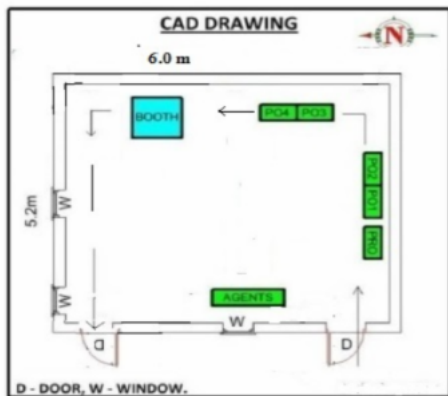

নির্বাচক নিবন্ধন আধিকারিকের স্বাক্ষর

Nazri Naksha

Google Map View

Polling Station Building Front View

Polling Station Front View

Cad View

Key MAP View

1 নাম : প্রকাশ রজক পিতার নাম: সুনীল রজক বাড়ির নং : n0075 বয়স : 29 লিঙ্গ : পুরুষ	RQL1860345 ফটো উপলব্ধ	2 নাম : স্বপ্না অধিকারী (দাস) স্বামীর নাম: অজিত অধিকারী বাড়ির নং : n0258 বয়স : 41 লিঙ্গ : মহিলা	RQL0918912 ফটো উপলব্ধ	3 নাম : প্রজ্ঞা সাহা পিতার নাম: পুলক সাহা বাড়ির নং : নং 182/1 বয়স : 25 লিঙ্গ : মহিলা	RQL2397115 ফটো উপলব্ধ
4 নাম : আকাশ বিশ্বাস পিতার নাম: অনিরুদ্ধ বিশ্বাস বাড়ির নং : না বয়স : 24 লিঙ্গ : পুরুষ	RQL2395028 ফটো উপলব্ধ	5 নাম : সুনীল রজক পিতার নাম: সুধন বাড়ির নং : এন0005 বয়স : 57 লিঙ্গ : পুরুষ	CKW6142566 ফটো উপলব্ধ	6 নাম : অর্পিতা বিশ্বাস সরকার স্বামীর নাম: অনিরুদ্ধ বিশ্বাস বাড়ির নং : না বয়স : 50 লিঙ্গ : মহিলা	CKW2773893 ফটো উপলব্ধ
7 নাম : ছন্দা অধিকারী স্বামীর নাম: হরিপদ অধিকারী বাড়ির নং : N0399 বয়স : 54 লিঙ্গ : মহিলা	RQL2339612 ফটো উপলব্ধ	8 নাম : বন্দনা পাল স্বামীর নাম: অসিম পাল বাড়ির নং : n0038 বয়স : 42 লিঙ্গ : মহিলা	CKW4504882 ফটো উপলব্ধ	9 নাম : সুজীত অধিকারী পিতার নাম: স্বপন অধিকারী বাড়ির নং : n0038 বয়স : 45 লিঙ্গ : পুরুষ	CKW4504874 ফটো উপলব্ধ
10 নাম : স্বপন অধিকারী পিতার নাম: ধীরেন অধিকারী বাড়ির নং : n0038 বয়স : 71 লিঙ্গ : পুরুষ	CKW2359651 ফটো উপলব্ধ	11 নাম : মালতী অধিকারী স্বামীর নাম: স্বপন অধিকারী বাড়ির নং : n0038 বয়স : 60 লিঙ্গ : মহিলা	WB/13/090/198276 ফটো উপলব্ধ	12 নাম : মনা অধিকারী পিতার নাম: স্বপন অধিকারী বাড়ির নং : n0038 বয়স : 48 লিঙ্গ : মহিলা	CKW2826196 ফটো উপলব্ধ
13 নাম : পম্পা অধিকারী (দেবনাথ) স্বামীর নাম: গোপাল অধিকারী বাড়ির নং : n0269 বয়স : 38 লিঙ্গ : মহিলা	RQL2085124 ফটো উপলব্ধ	14 নাম : সঞ্জয় চৌধুরী পিতার নাম: মনিলাল চৌধুরী বাড়ির নং : n0111 বয়স : 46 লিঙ্গ : পুরুষ	RQL1416577 ফটো উপলব্ধ	15 নাম : সবিতা চৌধুরী স্বামীর নাম: রনজীত চৌধুরী বাড়ির নং : n0111 বয়স : 51 লিঙ্গ : মহিলা	RQL1298173 ফটো উপলব্ধ
16 নাম : রনজীত চৌধুরী পিতার নাম: মনিলাল চৌধুরী বাড়ির নং : n0111 বয়স : 56 লিঙ্গ : পুরুষ	RQL1298165 ফটো উপলব্ধ	17 নাম : গায়ত্রী আইচ পিতার নাম: রামপদ আইচ বাড়ির নং : n0111 বয়স : 53 লিঙ্গ : মহিলা	CKW2372266 ফটো উপলব্ধ	18 নাম : অলোকা আইচ স্বামীর নাম: বাসুদেব আইচ বাড়ির নং : এন0025 বয়স : 61 লিঙ্গ : মহিলা	CKW2371631 ফটো উপলব্ধ
19 নাম : সখিরানী আইচ অন্যান্য: রামপদ আইচ বাড়ির নং : n0111 বয়স : 80 লিঙ্গ : মহিলা	WB/13/090/198186 ফটো উপলব্ধ	20 নাম : সাবিত্রী চৌধুরী (সুউ) স্বামীর নাম: সঞ্জয় চৌধুরী বাড়ির নং : n0111 বয়স : 39 লিঙ্গ : মহিলা	RQL1985092 ফটো উপলব্ধ	21 নাম : বিজয় চৌধুরী পিতার নাম: মণিলাল চৌধুরী বাড়ির নং : n0111 বয়স : 42 লিঙ্গ : পুরুষ	RQL1558923 ফটো উপলব্ধ
22 নাম : সন্তু চৌধুরী পিতার নাম: মণিলাল চৌধুরী বাড়ির নং : এন0111 বয়স : 36 লিঙ্গ : পুরুষ	RQL2555928 ফটো উপলব্ধ	23 নাম : বাসুদেব আইচ পিতার নাম: রামপদ আইচ বাড়ির নং : N0111 বয়স : 65 লিঙ্গ : পুরুষ	RQL2347441 ফটো উপলব্ধ	24 নাম : সুজন চৌধুরী পিতার নাম: সনঞ্জয় চৌধুরী বাড়ির নং : এন000 বয়স : 21 লিঙ্গ : পুরুষ	RQL2661312 ফটো উপলব্ধ
25 নাম : সন্ধ্যা কুণ্ডু স্বামীর নাম: অজয় কুন্ডু বাড়ির নং : n0127 বয়স : 70 লিঙ্গ : মহিলা	CKW2371359 ফটো উপলব্ধ	26 নাম : সুজিত কুমার নন্দী পিতার নাম: কানাই লাল নন্দী বাড়ির নং : বয়স : 68 লিঙ্গ : পুরুষ	CKW4257572 ফটো উপলব্ধ	27 নাম : শুভজিৎ নন্দী পিতার নাম: সুজিত কুমার নন্দী বাড়ির নং : ১৬৮ বয়স : 38 লিঙ্গ : পুরুষ	CKW4504890 ফটো উপলব্ধ
28 নাম : সাধনা নন্দী স্বামীর নাম: সুজিত কুমার নন্দী বাড়ির নং : n0069 বয়স : 61 লিঙ্গ : মহিলা	CKW0296004 ফটো উপলব্ধ	29 নাম : দিলীপ কুন্ডু পিতার নাম: প্রফুল্ল কুন্ডু বাড়ির নং : এন0023 বয়স : 62 লিঙ্গ : পুরুষ	CKW2767812 ফটো উপলব্ধ	30 নাম : রনিত কুন্ডু পিতার নাম: দিলীপ কুন্ডু বাড়ির নং : n0124 বয়স : 32 লিঙ্গ : পুরুষ	RQL1416585 ফটো উপলব্ধ