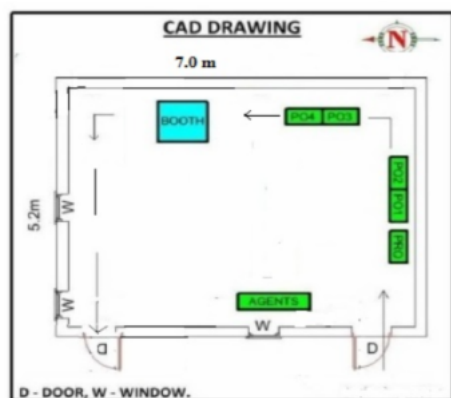

নির্বাচক নিবন্ধন আধিকারিকের স্বাক্ষর

Nazri Naksha

Google Map View

Polling Station Building Front View

Polling Station Front View

Cad View

Key MAP View

বিধানসভা নির্বাচনক্ষেত্রের নং, নাম : 119-বারাসাত  
ভাগ নং, নাম : 1-বিজহরি দাস নগর(অংশ)