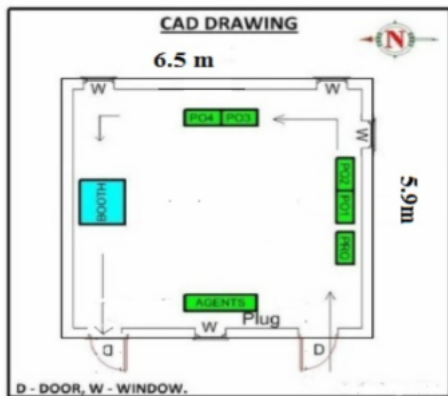

নির্বাচক নিবন্ধন আধিকারিকের স্বাক্ষর

Nazri Naksha

Google Map View

Polling Station Building Front View

Polling Station Front View

Cad View

Key MAP View

1 নাম : প্রদ্যুৎ অধিকারী মায়ের নাম: পাঁচাঝালা অধিকারী বাড়ির নং : 1no বয়স : 39 লিঙ্গ : পুরুষ	CKW4704920 ফটো উপলব্ধ	2 নাম : আকাশ অধিকারী পিতার নাম: প্রদ্যুৎ অধিকারী বাড়ির নং : এন0017 বয়স : 26 লিঙ্গ : পুরুষ	RQL2189355 ফটো উপলব্ধ	3 নাম : মামনি অধিকারী স্বামীর নাম: প্রদ্যুৎ অধিকারী বাড়ির নং : n0017 বয়স : 44 লিঙ্গ : মহিলা	RQL2086502 ফটো উপলব্ধ
4 নাম : বিষ্ণু অধিকারী পিতার নাম: রমেশ অধিকারী বাড়ির নং : n0013 বয়স : 66 লিঙ্গ : পুরুষ	WB/13/090/174166 ফটো উপলব্ধ	5 নাম : রাহুল অধিকারী পিতার নাম: তপন অধিকারী বাড়ির নং : n0017 বয়স : 29 লিঙ্গ : পুরুষ	RQL1987270 ফটো উপলব্ধ	6 নাম : সোমা অধিকারী পিতার নাম: বিষ্ণু অধিকারী বাড়ির নং : n0013 বয়স : 40 লিঙ্গ : মহিলা	CKW5094958 ফটো উপলব্ধ
7 নাম : টোটন অধিকারী পিতার নাম: বিষ্ণু অধিকারী বাড়ির নং : n0013 বয়স : 39 লিঙ্গ : পুরুষ	CKW5094966 ফটো উপলব্ধ	8 নাম : শিপ্রা অধিকারী স্বামীর নাম: গোপাল অধিকারী বাড়ির নং : n0147 বয়স : 51 লিঙ্গ : মহিলা	CKW2764546 ফটো উপলব্ধ	9 নাম : সৌমেন অধিকারী পিতার নাম: শিপ্রা অধিকারী বাড়ির নং : n0147 বয়স : 37 লিঙ্গ : মহিলা	RQL1707629 ফটো উপলব্ধ
10 নাম : পম্পা অধিকারী স্বামীর নাম: তপন অধিকারী বাড়ির নং : n0270 বয়স : 40 লিঙ্গ : মহিলা	RQL0916171 ফটো উপলব্ধ	11 নাম : কবিতা দে স্বামীর নাম: জয়দেব দে বাড়ির নং : n0013 বয়স : 44 লিঙ্গ : মহিলা	RQL1862697 ফটো উপলব্ধ	12 নাম : তয়ন অধিকারী পিতার নাম: তপন অধিকারী বাড়ির নং : 1 নং বয়স : 22 লিঙ্গ : পুরুষ	RQL2691491 ফটো উপলব্ধ
13 নাম : বিক্রম কর্মকার পিতার নাম: সুধীর কর্মকার বাড়ির নং : - বয়স : 23 লিঙ্গ : পুরুষ	RQL2646743 ফটো উপলব্ধ	14 নাম : শ্যামল আইচ পিতার নাম: নিতাইপদ আইচ বাড়ির নং : n0042 বয়স : 64 লিঙ্গ : পুরুষ	CKW2724904 ফটো উপলব্ধ	15 নাম : স্বপ্না আইচ স্বামীর নাম: শ্যামল আইচ বাড়ির নং : n0042 বয়স : 60 লিঙ্গ : মহিলা	WB/13/090/174635 ফটো উপলব্ধ
16 নাম : মৌচুসি আইচ স্বামীর নাম: বুবাই আইচ বাড়ির নং : n0045 বয়স : 36 লিঙ্গ : মহিলা	RQL1987486 ফটো উপলব্ধ	17 নাম : ললিতা দাস স্বামীর নাম: রাধাকান্ত দাস বাড়ির নং : n0180 বয়স : 65 লিঙ্গ : মহিলা	WB/13/090/174837 ফটো উপলব্ধ	18 নাম : জয়দেব দাস পিতার নাম: রাধাকান্ত দাস বাড়ির নং : n0180 বয়স : 56 লিঙ্গ : পুরুষ	WB/13/090/174848 ফটো উপলব্ধ
19 নাম : কান্তীক সূত্রধর পিতার নাম: কিরন সূত্রধর বাড়ির নং : n0180 বয়স : 62 লিঙ্গ : পুরুষ	WB/13/090/0174806 ফটো উপলব্ধ	20 নাম : জ্যোত্স্না সূত্রধর স্বামীর নাম: কান্তীক সূত্রধর বাড়ির নং : n0180 বয়স : 61 লিঙ্গ : মহিলা	RQL1088970 ফটো উপলব্ধ	21 নাম : রেখা ঘোষ স্বামীর নাম: অশোক ঘোষ বাড়ির নং : n0180 বয়স : 58 লিঙ্গ : মহিলা	WB/13/090/174103 ফটো উপলব্ধ
22 নাম : অভিজিৎ ঘোষ মায়ের নাম: রেখা ঘোষ বাড়ির নং : n0180 বয়স : 39 লিঙ্গ : পুরুষ	CKW4496592 ফটো উপলব্ধ	23 নাম : সুধীর কর্মকার পিতার নাম: দুলাল কর্মকার বাড়ির নং : n0180 বয়স : 55 লিঙ্গ : পুরুষ	WB/13/090/174439 ফটো উপলব্ধ	24 নাম : অর্চনা কর্মকার স্বামীর নাম: সুধীর কর্মকার বাড়ির নং : n0180 বয়স : 48 লিঙ্গ : মহিলা	WB/13/090/174379 ফটো উপলব্ধ
25 নাম : রঞ্জিত কর্মকার পিতার নাম: বাদল কর্মকার বাড়ির নং : এন0064 বয়স : 50 লিঙ্গ : পুরুষ	RQL2770568 ফটো উপলব্ধ	26 নাম : বিশুজিৎ আইচ পিতার নাম: আরুন কুমার আইচ বাড়ির নং : n0180 বয়স : 43 লিঙ্গ : পুরুষ	CKW4496519 ফটো উপলব্ধ	27 নাম : নির্বাচিত প্রার্থী স্বামীর নাম: বিশুজিৎ আইচ বাড়ির নং : n0180 বয়স : 43 লিঙ্গ : মহিলা	RQL1707686 ফটো উপলব্ধ
28 নাম : বুবাই আইচ পিতার নাম: মানিক আইচ বাড়ির নং : n0045 বয়স : 43 লিঙ্গ : পুরুষ	CKW3384195 ফটো উপলব্ধ	29 নাম : শোভারানী আইচ স্বামীর নাম: মানিক আইচ বাড়ির নং : n0045 বয়স : 65 লিঙ্গ : মহিলা	WB/13/090/174343 ফটো উপলব্ধ	30 নাম : বিভাস কুমার আইচ পিতার নাম: বিশুজিৎ আইচ বাড়ির নং : n0042 বয়স : 29 লিঙ্গ : পুরুষ	RQL1862747 ফটো উপলব্ধ