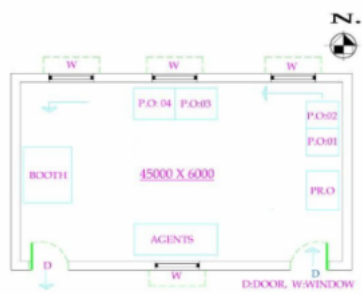

নির্বাচক নিবন্ধন আধিকারিকের স্বাক্ষর

Nazri Naksha

Google Map View

Polling Station Building Front View

Polling Station Front View

Cad View

Key MAP View

1 নাম : ফতেমা বিবি স্বামীর নাম: আজিজার বাড়ির নং : n0035 বয়স : 56 লিঙ্গ : মহিলা	WB/13/090/354193	2 নাম : খাদিজা বিবি স্বামীর নাম: সামসুদোজা বাড়ির নং : n0034 বয়স : 44 লিঙ্গ : মহিলা	CKW4788832	3 নাম : সেলিমা বিবি স্বামীর নাম: মোঃ আজিজুর রহমান বাড়ির নং : n0032 বয়স : 32 লিঙ্গ : মহিলা	RQL1495472
4 নাম : শাহানুর আলম পিতার নাম: সফি য়ার রহমান বাড়ির নং : n0031 বয়স : 42 লিঙ্গ : পুরুষ	CKW3001443	5 নাম : রকিয়া খাতুন স্বামীর নাম: নূর হোসেন বাড়ির নং : n0030 বয়স : 55 লিঙ্গ : মহিলা	CKW4788824	6 নাম : সেখ আসিফ সিদ্দিক পিতার নাম: সেখ আবু বক্কার সিদ্দিক বাড়ির নং : n0029 বয়স : 29 লিঙ্গ : পুরুষ	RQL1803246
7 নাম : মোঃ ইসরাইল রহমান পিতার নাম: আবু বক্কার বাড়ির নং : n0029 বয়স : 40 লিঙ্গ : পুরুষ	CKW5123872	8 নাম : তাসলিমা বিবি স্বামীর নাম: সেখ আলি মাহমুদ বাড়ির নং : n0029 বয়স : 44 লিঙ্গ : মহিলা	CKW2457224	9 নাম : সেখ আলি মাহমুদ পিতার নাম: আবুল বাসার বাড়ির নং : n0029 বয়স : 55 লিঙ্গ : পুরুষ	CKW2456028
10 নাম : সালেহা বিবি স্বামীর নাম: আঃ রাফে বাড়ির নং : n0028 বয়স : 52 লিঙ্গ : মহিলা	WB/13/090/354089	11 নাম : আব্দুর রাফে পিতার নাম: আঃ মাল্লান বাড়ির নং : n0028 বয়স : 55 লিঙ্গ : পুরুষ	WB/13/090/354044	12 নাম : আব্দুর রব পিতার নাম: আঃ মাল্লান বাড়ির নং : n0028 বয়স : 60 লিঙ্গ : পুরুষ	RQL2804516
13 নাম : কুতুবউদ্দিন পিতার নাম: আব্দুলমতিন বাড়ির নং : n0027 বয়স : 40 লিঙ্গ : পুরুষ	CKW4528576	14 নাম : আলেয়া বিবি স্বামীর নাম: আবদুল মতিন বাড়ির নং : n0027 বয়স : 58 লিঙ্গ : মহিলা	WB/13/090/354319	15 নাম : তাহামিনা বিবি স্বামীর নাম: আব্দুল হানিফ বাড়ির নং : n0026 বয়স : 40 লিঙ্গ : মহিলা	RQL1003177
16 নাম : মোসলেমা বিবি স্বামীর নাম: আব্দুল হাকিম বাড়ির নং : n0026 বয়স : 44 লিঙ্গ : মহিলা	RQL1003201	17 নাম : আয়াতোন বিবি স্বামীর নাম: আবদুল আহাদ বাড়ির নং : n0026 বয়স : 47 লিঙ্গ : মহিলা	RQL2703387	18 নাম : আবদুল আহাদ পিতার নাম: আবদুল মোতালেব বাড়ির নং : n0026 বয়স : 53 লিঙ্গ : পুরুষ	CKW4788154
19 নাম : জসিম উদ্দিন পিতার নাম: আব্দুল রফিক বাড়ির নং : n0026 বয়স : 29 লিঙ্গ : পুরুষ	RQL1803105	20 নাম : জাহির উদ্দিন পিতার নাম: আব্দুল রফিক বাড়ির নং : n0026 বয়স : 33 লিঙ্গ : পুরুষ	RQL1353911	21 নাম : নূরনেহার বিবি স্বামীর নাম: আব্দুল হালিম বাড়ির নং : n0026 বয়স : 42 লিঙ্গ : মহিলা	RQL1003318
22 নাম : আয়েশা বিবি স্বামীর নাম: আব্দুল হাবিব বাড়ির নং : n0026 বয়স : 36 লিঙ্গ : মহিলা	RQL1003326	23 নাম : আব্দুল হাবিব পিতার নাম: আব্দুল মোতালেব বাড়ির নং : n0026 বয়স : 45 লিঙ্গ : পুরুষ	CKW2456168	24 নাম : ফরেজ উদ্দিন পিতার নাম: আব্দুল ওহিদ বাড়ির নং : n0026 বয়স : 33 লিঙ্গ : পুরুষ	RQL1495340
25 নাম : ফরিদ উদ্দিন পিতার নাম: আব্দুল ওহিদ বাড়ির নং : n0026 বয়স : 39 লিঙ্গ : পুরুষ	CKW5124045	26 নাম : সাহানুর বিবি স্বামীর নাম: আব্দুল ওহিদ বাড়ির নং : n0026 বয়স : 54 লিঙ্গ : মহিলা	RQL2751873	27 নাম : আব্দুল ওহিদ পিতার নাম: আব্দুল মোতালেব বাড়ির নং : n0026 বয়স : 56 লিঙ্গ : পুরুষ	CKW4788147
28 নাম : সবিবুর রহমান পিতার নাম: নূর আহমেদ বাড়ির নং : n0025 বয়স : 40 লিঙ্গ : পুরুষ	CKW3001112	29 নাম : তাহানুর বেগম স্বামীর নাম: মোঃ সাহেব উদ্দিন বাড়ির নং : n0025 বয়স : 41 লিঙ্গ : মহিলা	RQL0052589	30 নাম : সফুরা বিবি স্বামীর নাম: আতিয়ার বাড়ির নং : n0025 বয়স : 58 লিঙ্গ : মহিলা	WB/13/090/354310