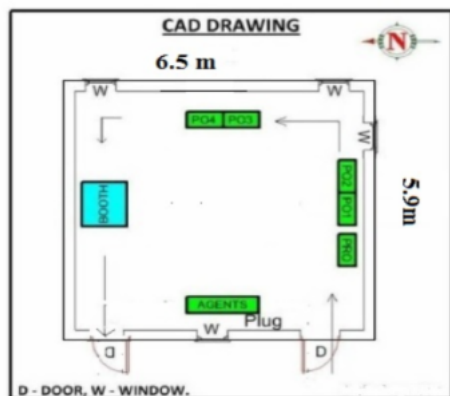

নির্বাচক নিবন্ধন আধিকারিকের স্বাক্ষর

Nazri Naksha

Google Map View

Polling Station Building Front View

Polling Station Front View

Cad View

Key MAP View

1 নাম : কুমা রায় (দত্ত) স্বামীর নাম: শুকদেব রায় বাড়ির নং : n0242 বয়স : 39 লিঙ্গ : মহিলা	HCT2478725 ফটো উপলব্ধ	2 নাম : ত্রিদিবেন্দ্র আচার্য পিতার নাম: রাঘবেন্দ্র আচার্য বাড়ির নং : 2-3B বয়স : 69 লিঙ্গ : পুরুষ	WB/13/090/183229 ফটো উপলব্ধ	3 নাম : মিনু আচার্য পিতার নাম: জরান চন্দ্র আচার্য বাড়ির নং : n0002 বয়স : 54 লিঙ্গ : পুরুষ	WB/13/090/186064 ফটো উপলব্ধ
4 নাম : উজ্জল কর মায়ের নাম: মীনা কর বাড়ির নং : n0002 বয়স : 55 লিঙ্গ : পুরুষ	CKW4713749 ফটো উপলব্ধ	5 নাম : সোমা কর স্বামীর নাম: উজ্জল কর বাড়ির নং : n0002 বয়স : 51 লিঙ্গ : মহিলা	CKW2788388 ফটো উপলব্ধ	6 নাম : রোমিতা দত্ত পিতার নাম: স্বপন দত্ত বাড়ির নং : n0002 বয়স : 30 লিঙ্গ : মহিলা	RQL1864875 ফটো উপলব্ধ
7 নাম : কাকলি আচার্য স্বামীর নাম: ত্রিদিবেন্দ্র আচার্য বাড়ির নং : 2-3B বয়স : 60 লিঙ্গ : মহিলা	WB/13/090/183248 ফটো উপলব্ধ	8 নাম : কৌস্তভ আচার্য পিতার নাম: ত্রিদিবেন্দ্র আচার্য বাড়ির নং : 2-3B বয়স : 32 লিঙ্গ : পুরুষ	RQL1392562 ফটো উপলব্ধ	9 নাম : অর্নব চৌধুরী পিতার নাম: প্রনবকুমার চৌধুরী বাড়ির নং : শ্রাবস্তী এ্যাপার্ট., বি2 বয়স : 52 লিঙ্গ : পুরুষ	WB/13/090/168257 ফটো উপলব্ধ
10 নাম : অর্নব চক্রবর্তী পিতার নাম: অর্প চক্রবর্তী বাড়ির নং : এন02 বয়স : 21 লিঙ্গ : পুরুষ	RQL2661007 ফটো উপলব্ধ	11 নাম : প্রদীপ কুন্ডু পিতার নাম: বাদল কুন্ডু বাড়ির নং : n0231 বয়স : 44 লিঙ্গ : পুরুষ	RQL1247600 ফটো উপলব্ধ	12 নাম : পলি কুন্ডু স্বামীর নাম: বাদল কুন্ডু বাড়ির নং : n0184 বয়স : 59 লিঙ্গ : মহিলা	WB/13/090/276449 ফটো উপলব্ধ
13 নাম : রিমা কুন্ডু স্বামীর নাম: প্রদীপ কুন্ডু বাড়ির নং : n0302 বয়স : 42 লিঙ্গ : মহিলা	CKW3056678 ফটো উপলব্ধ	14 নাম : মিনা কর স্বামীর নাম: সুধীর কর বাড়ির নং : n0036 বয়স : 79 লিঙ্গ : মহিলা	CKW3827466 ফটো উপলব্ধ	15 নাম : রাজু সাহা পিতার নাম: ললিত সাহা বাড়ির নং : n0236 বয়স : 49 লিঙ্গ : পুরুষ	RQL2030518 ফটো উপলব্ধ
16 নাম : পায়েল গুপ্ত স্বামীর নাম: সুপ্রিয় গুপ্ত বাড়ির নং : শ্রাবস্তী এ্যাপার্টমেন্ট বয়স : 50 লিঙ্গ : মহিলা	CKW5097555 ফটো উপলব্ধ	17 নাম : তপন কুমার গুপ্ত পিতার নাম: জিতেন্দ্রনাথ গুপ্ত বাড়ির নং : n0236 বয়স : 76 লিঙ্গ : পুরুষ	RQL1563915 ফটো উপলব্ধ	18 নাম : অম্বা গুপ্তা স্বামীর নাম: তপন গুপ্তা বাড়ির নং : n0236 বয়স : 67 লিঙ্গ : মহিলা	RQL1990076 ফটো উপলব্ধ
19 নাম : উমা সাহা স্বামীর নাম: রাজু সাহা বাড়ির নং : এ2 জ্যোতি এ্যাপার্টমেন্ট বয়স : 39 লিঙ্গ : মহিলা	RQL2538015 ফটো উপলব্ধ	20 নাম : আরতী চৌধুরী স্বামীর নাম: প্রনবকুমার চৌধুরী বাড়ির নং : শ্রাবস্তী এ্যাপার্ট., বি2 বয়স : 76 লিঙ্গ : মহিলা	WB/13/090/168256 ফটো উপলব্ধ	21 নাম : মিহির কুমার গুহ পিতার নাম: মনিন্দ্র লাল গুহ বাড়ির নং : n0003 বয়স : 82 লিঙ্গ : পুরুষ	RQL2241636 ফটো উপলব্ধ
22 নাম : গৌতম গুহ পিতার নাম: মিহির গুহ বাড়ির নং : n0003 বয়স : 58 লিঙ্গ : পুরুষ	WB/13/090/186437 ফটো উপলব্ধ	23 নাম : স্বপ্না গুহ স্বামীর নাম: গৌতম গুহ বাড়ির নং : n0003 বয়স : 53 লিঙ্গ : মহিলা	WB/13/090/186409 ফটো উপলব্ধ	24 নাম : মোহনা গুহ পিতার নাম: গৌতম গুহ বাড়ির নং : n0003 বয়স : 31 লিঙ্গ : মহিলা	RQL1563881 ফটো উপলব্ধ
25 নাম : অজিত গুহ পিতার নাম: শান্তি রঞ্জন গুহ বাড়ির নং : n0106 বয়স : 67 লিঙ্গ : পুরুষ	CKW4062014 ফটো উপলব্ধ	26 নাম : বিধীকা গুহ স্বামীর নাম: অজিত গুহ বাড়ির নং : n0106 বয়স : 61 লিঙ্গ : মহিলা	CKW3822491 ফটো উপলব্ধ	27 নাম : মেহা চন্দ পিতার নাম: দীপঙ্কর চন্দ বাড়ির নং : - বয়স : 23 লিঙ্গ : মহিলা	RQL2473593 ফটো উপলব্ধ
28 নাম : শিপ্রা গাইন স্বামীর নাম: হরষিত গাইন বাড়ির নং : অনন্ত এ্যাপার্টমেন্ট বয়স : 55 লিঙ্গ : মহিলা	SYG1634757 ফটো উপলব্ধ	29 নাম : হরষিত গাইন পিতার নাম: অনিল চন্দ্র গাইন বাড়ির নং : অনন্ত এ্যাপার্টমেন্ট বয়স : 66 লিঙ্গ : পুরুষ	SYG1634740 ফটো উপলব্ধ	30 নাম : দেবেশ চন্দ গাঙ্গুলি পিতার নাম: নরেশ গাঙ্গুলি বাড়ির নং : Flat - 2C বয়স : 71 লিঙ্গ : পুরুষ	RQL1092659 ফটো উপলব্ধ