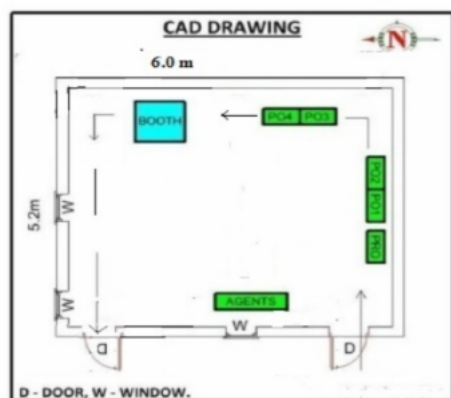

নির্বাচক নিবন্ধন আধিকারিকের স্বাক্ষর

Nazri Naksha

Google Map View

Polling Station Building Front View

Polling Station Front View

Cad View

Key MAP View

1 নাম : প্রদীপ হরি পিতার নাম: জয়দেব হরি বাড়ির নং : n0252 বয়স : 37 লিঙ্গ : পুরুষ	RQL1299072 ফটো উপলব্ধ	2 নাম : রত্না মাজী স্বামীর নাম: অভিষেক দে বাড়ির নং : এন0152 বয়স : 29 লিঙ্গ : মহিলা	ANG2243236 ফটো উপলব্ধ	3 নাম : ০০০০০০০০ ০০০০০ পিতার নাম: জগন্নাথ দত্ত বাড়ির নং : n0462 বয়স : 42 লিঙ্গ : পুরুষ	RQL2088326 ফটো উপলব্ধ
4 নাম : ০০০০০০ ০০০০০ স্বামীর নাম: নিত্যানন্দ দত্ত বাড়ির নং : n0461 বয়স : 37 লিঙ্গ : মহিলা	RQL2088318 ফটো উপলব্ধ	5 নাম : বুমা ঘোষ মায়ের নাম: নমিতা ঘোষ বাড়ির নং : এন0001 বয়স : 47 লিঙ্গ : মহিলা	RQL2518561 ফটো উপলব্ধ	6 নাম : সুকুমার অধিকারী পিতার নাম: দেবেন অধিকারী বাড়ির নং : n0463 বয়স : 57 লিঙ্গ : পুরুষ	WB/13/086/474097 ফটো উপলব্ধ
7 নাম : নিত্যানন্দ অধিকারী পিতার নাম: লক্ষ্মন অধিকারী বাড়ির নং : n0464 বয়স : 37 লিঙ্গ : পুরুষ	NRC0887364 ফটো উপলব্ধ	8 নাম : সুচিত্রা অধিকারী স্বামীর নাম: লক্ষ্মন অধিকারী বাড়ির নং : n0465 বয়স : 56 লিঙ্গ : মহিলা	WB/13/086/474131 ফটো উপলব্ধ	9 নাম : লক্ষ্মণ অধিকারী পিতার নাম: দেবেন অধিকারী বাড়ির নং : n0466 বয়স : 64 লিঙ্গ : পুরুষ	RQL2755411 ফটো উপলব্ধ
10 নাম : গৌরাঙ্গ অধিকারী পিতার নাম: সুকুমার অধিকারী বাড়ির নং : n0470 বয়স : 35 লিঙ্গ : পুরুষ	RQL2088425 ফটো উপলব্ধ	11 নাম : রুপা অধিকারী পিতার নাম: সুকুমার অধিকারী বাড়ির নং : n0471 বয়স : 41 লিঙ্গ : মহিলা	RQL2088433 ফটো উপলব্ধ	12 নাম : জ্যোৎস্না অধিকারী স্বামীর নাম: সুকুমার অধিকারী বাড়ির নং : n0472 বয়স : 53 লিঙ্গ : মহিলা	WB/13/086/474135 ফটো উপলব্ধ
13 নাম : অনু অধিকারী স্বামীর নাম: সাধন অধিকারী বাড়ির নং : n0001 বয়স : 45 লিঙ্গ : মহিলা	RQL1990415 ফটো উপলব্ধ	14 নাম : অভিষেক অধিকারী পিতার নাম: সাধন অধিকারী বাড়ির নং : n0001 বয়স : 28 লিঙ্গ : পুরুষ	RQL1990423 ফটো উপলব্ধ	15 নাম : রুমা অধিকারী স্বামীর নাম: নিত্যানন্দ অধিকারী বাড়ির নং : এন0464 বয়স : 30 লিঙ্গ : মহিলা	SKE0997353 ফটো উপলব্ধ
16 নাম : দীপ্তি অধিকারী স্বামীর নাম: তপন অধিকারী বাড়ির নং : n0001 বয়স : 33 লিঙ্গ : মহিলা	RQL1564202 ফটো উপলব্ধ	17 নাম : রাজু অধিকারী পিতার নাম: তপন অধিকারী বাড়ির নং : n0001 বয়স : 34 লিঙ্গ : পুরুষ	RQL1710458 ফটো উপলব্ধ	18 নাম : রতন অধিকারী পিতার নাম: দুলাল অধিকারী বাড়ির নং : n0001 বয়স : 57 লিঙ্গ : পুরুষ	CKW2758142 ফটো উপলব্ধ
19 নাম : সাবিত্রী অধিকারী স্বামীর নাম: রতন অধিকারী বাড়ির নং : n0001 বয়স : 53 লিঙ্গ : মহিলা	CKW2353456 ফটো উপলব্ধ	20 নাম : শুভ অধিকারী পিতার নাম: রতন অধিকারী বাড়ির নং : n0001 বয়স : 34 লিঙ্গ : পুরুষ	RQL1247873 ফটো উপলব্ধ	21 নাম : সাধন অধিকারী পিতার নাম: দুলাল অধিকারী বাড়ির নং : n0001 বয়স : 55 লিঙ্গ : পুরুষ	CKW2758159 ফটো উপলব্ধ
22 নাম : নমিতা ঘোষ স্বামীর নাম: অজিত ঘোষ বাড়ির নং : n0001 বয়স : 64 লিঙ্গ : মহিলা	CKW2719383 ফটো উপলব্ধ	23 নাম : বীনা অধিকারী স্বামীর নাম: দুলাল অধিকারী বাড়ির নং : n0001 বয়স : 95 লিঙ্গ : মহিলা	CKW2353043 ফটো উপলব্ধ	24 নাম : অনিতা আইচ স্বামীর নাম: কানাইলাল আইচ বাড়ির নং : n0104 বয়স : 72 লিঙ্গ : মহিলা	CKW2353316 ফটো উপলব্ধ
25 নাম : শ্যামল আইচ পিতার নাম: কানাইলাল আইচ বাড়ির নং : n0104 বয়স : 54 লিঙ্গ : পুরুষ	CKW2340669 ফটো উপলব্ধ	26 নাম : সীমা আইচ স্বামীর নাম: শ্যামল আইচ বাড়ির নং : n0104 বয়স : 41 লিঙ্গ : মহিলা	CKW2758167 ফটো উপলব্ধ	27 নাম : বিমল আইচ পিতার নাম: কানাইলাল আইচ বাড়ির নং : n0104 বয়স : 48 লিঙ্গ : পুরুষ	WB/13/090/126171 ফটো উপলব্ধ
28 নাম : মঞ্জু আইচ স্বামীর নাম: মানিক আইচ বাড়ির নং : n0104 বয়স : 68 লিঙ্গ : মহিলা	CKW0203661 ফটো উপলব্ধ	29 নাম : বনশ্রী হরি পিতার নাম: রবিন হরি বাড়ির নং : বয়স : 25 লিঙ্গ : মহিলা	RQL2563492 ফটো উপলব্ধ	30 নাম : শুভশ্রী আইচ পিতার নাম: শ্যামল আইচ বাড়ির নং : এন0 বয়স : 21 লিঙ্গ : মহিলা	RQL2728129 ফটো উপলব্ধ