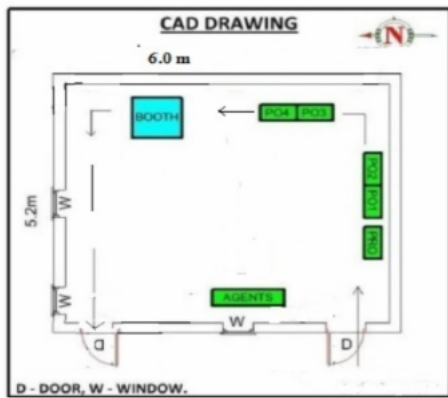

নির্বাচক নিবন্ধন আধিকারিকের স্বাক্ষর

Nazri Naksha

Google Map View

Polling Station Building Front View

Polling Station Front View

Cad View

Key MAP View

1 নাম : রিয়া কুণ্ড পিতার নাম: আনন্দ কুণ্ড বাড়ির নং : বয়স : 27 লিঙ্গ : মহিলা	RQL2486199 ফটো উপলব্ধ	2 নাম : দিশা কুন্ড পিতার নাম: প্রদীপ কুন্ড বাড়ির নং : n0317 বয়স : 28 লিঙ্গ : মহিলা	RQL2129310 ফটো উপলব্ধ	3 নাম : দিপাঞ্জন কর্মকার পিতার নাম: হারান চন্দ্র কর্মকার বাড়ির নং : n0258 বয়স : 29 লিঙ্গ : পুরুষ	RQL1865955 ফটো উপলব্ধ
4 নাম : ঝুম্পা কর্মকার স্বামীর নাম: গৌর কর্মকার বাড়ির নং : N0255 বয়স : 37 লিঙ্গ : মহিলা	RQL1249903 ফটো উপলব্ধ	5 নাম : রতন কর্মকার পিতার নাম: গৌরীন্দ্রনাথ কর্মকার বাড়ির নং : n0012 বয়স : 65 লিঙ্গ : পুরুষ	RQL2559979 ফটো উপলব্ধ	6 নাম : গীতা কর্মকার স্বামীর নাম: রতন কর্মকার বাড়ির নং : n0012 বয়স : 65 লিঙ্গ : মহিলা	RQL2557817 ফটো উপলব্ধ
7 নাম : লক্ষ্মী কর্মকার পিতার নাম: রতন কর্মকার বাড়ির নং : n0012 বয়স : 36 লিঙ্গ : মহিলা	RQL1249978 ফটো উপলব্ধ	8 নাম : সুমন কর্মকার পিতার নাম: রতন কর্মকার বাড়ির নং : n0012 বয়স : 33 লিঙ্গ : পুরুষ	RQL1250638 ফটো উপলব্ধ	9 নাম : শ্যামলী কর্মকার স্বামীর নাম: হারান চন্দ্র কর্মকার বাড়ির নং : n0257 বয়স : 55 লিঙ্গ : মহিলা	CKW0304634 ফটো উপলব্ধ
10 নাম : হারান চন্দ্র কর্মকার পিতার নাম: অতুল চন্দ্র কর্মকার বাড়ির নং : n0258 বয়স : 63 লিঙ্গ : পুরুষ	CKW0304626 ফটো উপলব্ধ	11 নাম : বাবলী কর্মকার(দাস) স্বামীর নাম: অনিবার্য দাস বাড়ির নং : 165 বয়স : 39 লিঙ্গ : মহিলা	RQL1044643 ফটো উপলব্ধ	12 নাম : পারমিতা কুশারী পিতার নাম: সলিল কুশারী বাড়ির নং : .. বয়স : 29 লিঙ্গ : মহিলা	RQL2486074 ফটো উপলব্ধ
13 নাম : জয়দীপ গুহ পিতার নাম: ননীগোপাল গুহ বাড়ির নং : n0013 বয়স : 50 লিঙ্গ : পুরুষ	RQL2682151 ফটো উপলব্ধ	14 নাম : রাখী গুহ স্বামীর নাম: জয়দীপ গুহ বাড়ির নং : n0013 বয়স : 41 লিঙ্গ : মহিলা	CKW5277405 ফটো উপলব্ধ	15 নাম : সীমা ঘোষ স্বামীর নাম: দেবাশিষ ঘোষ বাড়ির নং : এন0270 বয়স : 52 লিঙ্গ : মহিলা	JMT0424747 ফটো উপলব্ধ
16 নাম : রূপক ঘোষ পিতার নাম: দীপক ঘোষ বাড়ির নং : n0058 বয়স : 33 লিঙ্গ : পুরুষ	RQL1250687 ফটো উপলব্ধ	17 নাম : রীনা ঘোষ স্বামীর নাম: দীপক ঘোষ বাড়ির নং : n0059 বয়স : 67 লিঙ্গ : মহিলা	DKJ1717412 ফটো উপলব্ধ	18 নাম : দেবাশীষ চক্রবর্তী পিতার নাম: গোবিন্দ চক্রবর্তী বাড়ির নং : n0252 বয়স : 59 লিঙ্গ : পুরুষ	RQL1711837 ফটো উপলব্ধ
19 নাম : প্রীতি চক্রবর্তী পিতার নাম: দেবাশীষ চক্রবর্তী বাড়ির নং : N0252 বয়স : 24 লিঙ্গ : মহিলা	RQL2369304 ফটো উপলব্ধ	20 নাম : রত্না চক্রবর্তী (রায়) স্বামীর নাম: দেবাশীষ চক্রবর্তী বাড়ির নং : n0251 বয়স : 34 লিঙ্গ : মহিলা	RQL1711829 ফটো উপলব্ধ	21 নাম : অপর্ণা চক্রবর্তী(সাহা) স্বামীর নাম: শিবু চক্রবর্তী বাড়ির নং : n0228 বয়স : 59 লিঙ্গ : মহিলা	RQL1565365 ফটো উপলব্ধ
22 নাম : বিপ্লব চক্রবর্তী পিতার নাম: শিবু চক্রবর্তী বাড়ির নং : n0228 বয়স : 44 লিঙ্গ : পুরুষ	RQL1711712 ফটো উপলব্ধ	23 নাম : বাপি চক্রবর্তী পিতার নাম: শিবু চক্রবর্তী বাড়ির নং : বয়স : 49 লিঙ্গ : পুরুষ	RQL2563955 ফটো উপলব্ধ	24 নাম : সৌরভ চন্দ পিতার নাম: অমর কান্তি চন্দ বাড়ির নং : n0022 বয়স : 30 লিঙ্গ : পুরুষ	RQL1711795 ফটো উপলব্ধ
25 নাম : দুর্গাশঙ্কর বিশ্বাস পিতার নাম: নগেন্দ্রনাথ বিশ্বাস বাড়ির নং : N0999 বয়স : 56 লিঙ্গ : পুরুষ	LFH0606707 ফটো উপলব্ধ	26 নাম : প্রিয়ান্বিতা দাস পিতার নাম: বিশ্বনাথ দাস বাড়ির নং : N0888 বয়স : 30 লিঙ্গ : মহিলা	RQL2429942 ফটো উপলব্ধ	27 নাম : শচীরানী দত্ত স্বামীর নাম: নিতাই চন্দ্র দত্ত বাড়ির নং : N0999 বয়স : 80 লিঙ্গ : মহিলা	RQL2426526 ফটো উপলব্ধ
28 নাম : লক্ষী বিশ্বাস স্বামীর নাম: দুর্গাশঙ্কর বিশ্বাস বাড়ির নং : N0999 বয়স : 49 লিঙ্গ : মহিলা	LFH2739720 ফটো উপলব্ধ	29 নাম : কনকলতা সেন পিতার নাম: নিতাই পাল বাড়ির নং : N0999 বয়স : 72 লিঙ্গ : মহিলা	RQL2425338 ফটো উপলব্ধ	30 নাম : লাকি দত্ত স্বামীর নাম: মানিক দত্ত বাড়ির নং : বয়স : 29 লিঙ্গ : মহিলা	RQL2513240 ফটো উপলব্ধ