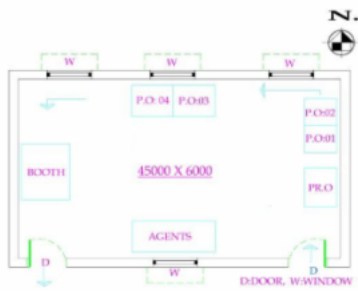

নির্বাচক নিবন্ধন আধিকারিকের স্বাক্ষর

Nazri Naksha

Google Map View

Polling Station Building Front View

Polling Station Front View

Cad View

Key MAP View

বিধানসভা নির্বাচনক্ষেত্রের নং, নাম : 119-বারাসাত
ভাগ নং, নাম : 1-অরবিন্দ পল্লী কালীবাড়ী রোড.