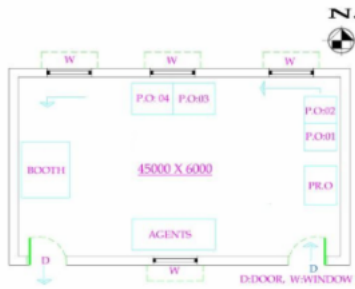

নির্বাচক নিবন্ধন আধিকারিকের স্বাক্ষর

Nazri Naksha

Google Map View

Polling Station Building Front View

Polling Station Front View

Cad View

Key MAP View

বিধানসভা নির্বাচনক্ষেত্রের নং, নাম : 119-বারাসাত  
ভাগ নং, নাম : 1-অফিস পাড়া