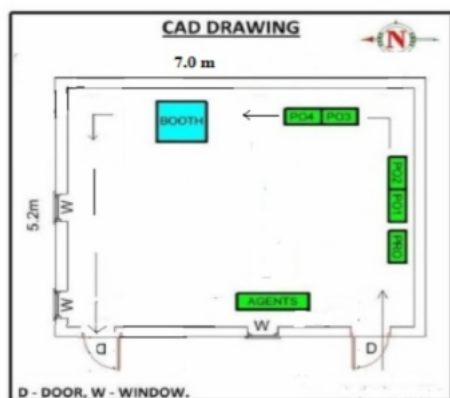

নির্বাচক নিবন্ধন আধিকারিকের স্বাক্ষর

Nazri Naksha

Google Map View

Polling Station Building Front View

Polling Station Front View

Cad View

Key MAP View

1	RQL1869379	<p>নাম : রিমা বসাক পিতার নাম: গোরা চাঁদ বসাক বাড়ির নং : n0304 বয়স : 30 লিঙ্গ : মহিলা</p> <p>ফটো উপলব্ধ</p>	2	RQL2168573	<p>নাম : রিমা দেবী স্বামীর নাম: মানবেন্দ্র প্রসাদ বাড়ির নং : n0365 বয়স : 38 লিঙ্গ : মহিলা</p> <p>ফটো উপলব্ধ</p>	3	RQL2234904	<p>নাম : অর্চিকা গুপ্তা পিতার নাম: গৌতম গুপ্তা বাড়ির নং : এন0174 বয়স : 25 লিঙ্গ : মহিলা</p> <p>ফটো উপলব্ধ</p>
4	WKM0982736	<p>নাম : সন্ধ্যা রায় পিতার নাম: প্রভাত রায় বাড়ির নং : রিনা ভবন বয়স : 34 লিঙ্গ : মহিলা</p> <p>ফটো উপলব্ধ</p>	5	RQL1113257	<p>নাম : সোনালী (মণ্ডল) বসাক স্বামীর নাম: রঞ্জন কুমার বসাক বাড়ির নং : n0326 বয়স : 34 লিঙ্গ : মহিলা</p> <p>ফটো উপলব্ধ</p>	6	RQL2091593	<p>নাম : তিয়াসা কুন্ডু পিতার নাম: গোপাল চন্দ্র কুন্ডু বাড়ির নং : 77 বয়স : 27 লিঙ্গ : মহিলা</p> <p>ফটো উপলব্ধ</p>
7	RQL1569631	<p>নাম : বিক্রমজিৎ কুন্ডু পিতার নাম: বিরেন্দ্র কুন্ডু বাড়ির নং : n0244 বয়স : 48 লিঙ্গ : পুরুষ</p> <p>ফটো উপলব্ধ</p>	8	RQL2440006	<p>নাম : বৈশাখী কুন্ডু পিতার নাম: সুহাস কুন্ডু বাড়ির নং : 2য় ফ্লোর বয়স : 50 লিঙ্গ : মহিলা</p> <p>ফটো উপলব্ধ</p>	9	GQL2994416	<p>নাম : অন্তরা কাঞ্জিলাল স্বামীর নাম: শৌভিক কাঞ্জিলাল বাড়ির নং : n0132 বয়স : 40 লিঙ্গ : মহিলা</p> <p>ফটো উপলব্ধ</p>
10	WB/13/090/213214	<p>নাম : কালীপ্রসাদ বসু পিতার নাম: বিজন বসু বাড়ির নং : n0045 বয়স : 72 লিঙ্গ : পুরুষ</p> <p>ফটো উপলব্ধ</p>	11	CKW4250601	<p>নাম : প্রবীর চক্রবর্তী পিতার নাম: শৈলেন্দ্র চক্রবর্তী বাড়ির নং : 00 বয়স : 68 লিঙ্গ : পুরুষ</p> <p>ফটো উপলব্ধ</p>	12	WB/13/090/213157	<p>নাম : অসিতা বসু স্বামীর নাম: কালীপ্রসাদ বসু বাড়ির নং : n0045 বয়স : 61 লিঙ্গ : মহিলা</p> <p>ফটো উপলব্ধ</p>
13	RQL1569516	<p>নাম : সপ্তর্ষি চক্রবর্তী পিতার নাম: প্রবীর কুমার চক্রবর্তী বাড়ির নং : n0045 বয়স : 32 লিঙ্গ : পুরুষ</p> <p>ফটো উপলব্ধ</p>	14	RQL2408771	<p>নাম : অনুভব বসু পিতার নাম: কালীপদ বসু বাড়ির নং : N0046 বয়স : 25 লিঙ্গ : পুরুষ</p> <p>ফটো উপলব্ধ</p>	15	FKY0546317	<p>নাম : সুভাষ চন্দ্র গুহ পিতার নাম: সতীশ চন্দ্র গুহ বাড়ির নং : n0321 বয়স : 79 লিঙ্গ : পুরুষ</p> <p>ফটো উপলব্ধ</p>
16	WB/13/090/252079	<p>নাম : হেমন্ত গুহ পিতার নাম: নিরোদ বরন গুহ বাড়ির নং : Flat No-10 বয়স : 74 লিঙ্গ : পুরুষ</p> <p>ফটো উপলব্ধ</p>	17	WB/13/090/252078	<p>নাম : পুষ্প গুহ স্বামীর নাম: হেমন্ত গুহ বাড়ির নং : Flat No-10 বয়স : 71 লিঙ্গ : মহিলা</p> <p>ফটো উপলব্ধ</p>	18	CKW4745923	<p>নাম : হীরক গুহ পিতার নাম: হেমন্ত গুহ বাড়ির নং : FLAT NO 10, 2ND FLOOR বয়স : 45 লিঙ্গ : পুরুষ</p> <p>ফটো উপলব্ধ</p>
19	RQL2530483	<p>নাম : রাহুল রাজ মায়ের নাম: ছন্দা দাস বাড়ির নং : এন0012 বয়স : 26 লিঙ্গ : পুরুষ</p> <p>ফটো উপলব্ধ</p>	20	WB/13/090/213150	<p>নাম : ইরা গাঙ্গুলী অন্যান্য: নির্মাল গাঙ্গুলী বাড়ির নং : n0012 বয়স : 75 লিঙ্গ : মহিলা</p> <p>ফটো উপলব্ধ</p>	21	WB/13/090/213127	<p>নাম : নিলাঞ্জন গাঙ্গুলী পিতার নাম: নির্মাল গাঙ্গুলী বাড়ির নং : n0012 বয়স : 48 লিঙ্গ : পুরুষ</p> <p>ফটো উপলব্ধ</p>
22	WB/13/090/213151	<p>নাম : স্বপ্না গাঙ্গুলী স্বামীর নাম: গোপাল কান্তি গাঙ্গুলী বাড়ির নং : n0012 বয়স : 70 লিঙ্গ : মহিলা</p> <p>ফটো উপলব্ধ</p>	23	WB/13/090/213039	<p>নাম : গোপাল কান্তি গাঙ্গুলী পিতার নাম: মাখন লাল গাঙ্গুলী বাড়ির নং : n0012 বয়স : 82 লিঙ্গ : পুরুষ</p> <p>ফটো উপলব্ধ</p>	24	RQL2090900	<p>নাম : রাজীব গাঙ্গুলী পিতার নাম: অলোক কুমার গাঙ্গুলী বাড়ির নং : n0334 বয়স : 47 লিঙ্গ : পুরুষ</p> <p>ফটো উপলব্ধ</p>
25	RQL2090892	<p>নাম : সুমনা গাঙ্গুলী স্বামীর নাম: রাজীব গাঙ্গুলী বাড়ির নং : n0063 বয়স : 42 লিঙ্গ : মহিলা</p> <p>ফটো উপলব্ধ</p>	26	RQL2148633	<p>নাম : সোহিনী ঘোষ পিতার নাম: শুভাশিষ ঘোষ বাড়ির নং : n0004 বয়স : 26 লিঙ্গ : মহিলা</p> <p>ফটো উপলব্ধ</p>	27	RQL1995026	<p>নাম : সঞ্জিত ঘোষ পিতার নাম: গৌতম ঘোষ বাড়ির নং : FL- 2B সারদা কুটির বয়স : 41 লিঙ্গ : পুরুষ</p> <p>ফটো উপলব্ধ</p>
28	LLR3177052	<p>নাম : শুদ্ধাত্মা ঘোষ নন্দন স্বামীর নাম: প্রিয়দর্শী ঘোষ বাড়ির নং : n0063 বয়স : 39 লিঙ্গ : মহিলা</p> <p>ফটো উপলব্ধ</p>	29	MKF1927193	<p>নাম : পায়েল ঘোষ স্বামীর নাম: সঞ্জিত ঘোষ বাড়ির নং : n0033 বয়স : 70 লিঙ্গ : মহিলা</p> <p>ফটো উপলব্ধ</p>	30	RQL2116432	<p>নাম : সুজিত কুমার ঘোষ পিতার নাম: শৈলেন্দ্র নাথ ঘোষ বাড়ির নং : Sivam Appt বয়স : 70 লিঙ্গ : পুরুষ</p> <p>ফটো উপলব্ধ</p>