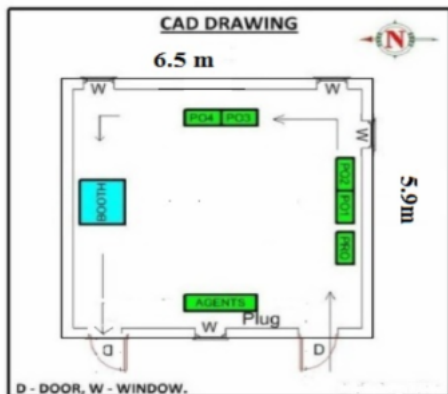

নির্বাচক নিবন্ধন আধিকারিকের স্বাক্ষর

Nazri Naksha

Google Map View

Polling Station Building Front View

Polling Station Front View

Cad View

Key MAP View

|  |                                |  |                                |   |                                |
|--|--------------------------------|--|--------------------------------|---|--------------------------------|
| 1<br>নাম : আনোয়ার আলি<br>পিতার নাম: আজগার আলি<br>বাড়ির নং : n0082<br>বয়স : 29 লিঙ্গ : পুরুষ       | RQL2159093<br>ফটো উপলব্ধ       | 2<br>নাম : মহঃ আলিক<br>পিতার নাম: হাদির বকুল<br>বাড়ির নং : n0094<br>বয়স : 36 লিঙ্গ : পুরুষ         | RQL1257799<br>ফটো উপলব্ধ       | 3<br>নাম : নাজিমা বিবি<br>স্বামীর নাম: আব্দুল সহিদ<br>বাড়ির নং : n0094<br>বয়স : 44 লিঙ্গ : মহিলা  | CKW4502621<br>ফটো উপলব্ধ       |
| 4<br>নাম : সুপিয়া বিবি<br>স্বামীর নাম: আব্দুল হামিদ<br>বাড়ির নং : n0094<br>বয়স : 51 লিঙ্গ : মহিলা | CKW2838852<br>ফটো উপলব্ধ       | 5<br>নাম : আব্দুল রসিদ<br>পিতার নাম: মহঃ হানিফ<br>বাড়ির নং : n0094<br>বয়স : 52 লিঙ্গ : পুরুষ       | CKW2838829<br>ফটো উপলব্ধ       | 6<br>নাম : সাহিদা বিবি<br>স্বামীর নাম: নুরমহম্মদ<br>বাড়ির নং : n0095<br>বয়স : 62 লিঙ্গ : মহিলা    | CKW2838282<br>ফটো উপলব্ধ       |
| 7<br>নাম : সাহেরা বিবি<br>স্বামীর নাম: দিল মহম্মদ<br>বাড়ির নং : n0123<br>বয়স : 50 লিঙ্গ : মহিলা    | CKW2838084<br>ফটো উপলব্ধ       | 8<br>নাম : আমেনা বিবি<br>পিতার নাম: হায়াতআলী<br>বাড়ির নং : n0124<br>বয়স : 80 লিঙ্গ : মহিলা        | CKW2838969<br>ফটো উপলব্ধ       | 9<br>নাম : রসিদ আলি<br>পিতার নাম: হায়েত আলি<br>বাড়ির নং : n0124<br>বয়স : 52 লিঙ্গ : পুরুষ        | CKW2839025<br>ফটো উপলব্ধ       |
| 10<br>নাম : মহম্মদ আলি<br>পিতার নাম: হায়াত আলি<br>বাড়ির নং : n0124<br>বয়স : 42 লিঙ্গ : পুরুষ      | CKW4507380<br>ফটো উপলব্ধ       | 11<br>নাম : মর্জিনা খাতুন<br>স্বামীর নাম: কাশেম<br>বাড়ির নং : n0137<br>বয়স : 60 লিঙ্গ : মহিলা      | WB/13/090/216369<br>ফটো উপলব্ধ | 12<br>নাম : কওসার আলি<br>পিতার নাম: কাশেম আলি<br>বাড়ির নং : এন0137<br>বয়স : 38 লিঙ্গ : পুরুষ      | RQL0732966<br>ফটো উপলব্ধ       |
| 13<br>নাম : সাজেদা বিবি<br>অন্যান্য: আবুতালেব<br>বাড়ির নং : n0015<br>বয়স : 75 লিঙ্গ : মহিলা        | WB/13/090/216284<br>ফটো উপলব্ধ | 14<br>নাম : হবিবর গাজী<br>পিতার নাম: আবুতালেব<br>বাড়ির নং : n0015<br>বয়স : 54 লিঙ্গ : পুরুষ        | WB/13/090/216440<br>ফটো উপলব্ধ | 15<br>নাম : রাশিয়া বিবি<br>স্বামীর নাম: হবিবর গাজী<br>বাড়ির নং : n0015<br>বয়স : 40 লিঙ্গ : মহিলা | RQL1099894<br>ফটো উপলব্ধ       |
| 16<br>নাম : সুমি সুর<br>পিতার নাম: প্রভাস সুর<br>বাড়ির নং : n0015<br>বয়স : 37 লিঙ্গ : মহিলা        | RQL1099621<br>ফটো উপলব্ধ       | 17<br>নাম : ইমরান গাজী<br>পিতার নাম: আবদুল অহেদ গাজী<br>বাড়ির নং : n0015<br>বয়স : 34 লিঙ্গ : পুরুষ | RQL1300466<br>ফটো উপলব্ধ       | 18<br>নাম : মাজিদা বিবি<br>স্বামীর নাম: মালেক<br>বাড়ির নং : n0017<br>বয়স : 79 লিঙ্গ : মহিলা       | CKW2838704<br>ফটো উপলব্ধ       |
| 19<br>নাম : সুরাজ সর্দার<br>পিতার নাম: হেরমত<br>বাড়ির নং : n0055<br>বয়স : 52 লিঙ্গ : পুরুষ         | WB/13/090/216221<br>ফটো উপলব্ধ | 20<br>নাম : মহম্মদ আলী<br>পিতার নাম: মোকছদ<br>বাড়ির নং : n0068<br>বয়স : 85 লিঙ্গ : পুরুষ           | CKW2838373<br>ফটো উপলব্ধ       | 21<br>নাম : মনছুর আলি<br>পিতার নাম: মোকছদ<br>বাড়ির নং : n0068<br>বয়স : 70 লিঙ্গ : পুরুষ           | CKW2418960<br>ফটো উপলব্ধ       |
| 22<br>নাম : সফিকুল আলি<br>পিতার নাম: মনছুর আলি<br>বাড়ির নং : n0068<br>বয়স : 36 লিঙ্গ : পুরুষ       | RQL1570043<br>ফটো উপলব্ধ       | 23<br>নাম : সিরাজুল আলি<br>পিতার নাম: মনছুর আলি<br>বাড়ির নং : n0068<br>বয়স : 31 লিঙ্গ : মহিলা      | RQL1570035<br>ফটো উপলব্ধ       | 24<br>নাম : রবিজান বিবি<br>স্বামীর নাম: মনছুর<br>বাড়ির নং : n0068<br>বয়স : 55 লিঙ্গ : মহিলা       | CKW2838381<br>ফটো উপলব্ধ       |
| 25<br>নাম : আমবিয়া বিবি<br>স্বামীর নাম: মুছা আলি<br>বাড়ির নং : n0068<br>বয়স : 50 লিঙ্গ : মহিলা    | CKW2838456<br>ফটো উপলব্ধ       | 26<br>নাম : আনিসুর আলি<br>পিতার নাম: মহম্মাদ আলী<br>বাড়ির নং : n0068<br>বয়স : 35 লিঙ্গ : পুরুষ     | RQL1099852<br>ফটো উপলব্ধ       | 27<br>নাম : ইউনুস আলি<br>পিতার নাম: মহম্মাদ আলি<br>বাড়ির নং : n0068<br>বয়স : 29 লিঙ্গ : পুরুষ     | RQL1869932<br>ফটো উপলব্ধ       |
| 28<br>নাম : রিংকা বিবি<br>স্বামীর নাম: আনিসুর রহমান<br>বাড়ির নং : n0072<br>বয়স : 30 লিঙ্গ : মহিলা  | RQL1869999<br>ফটো উপলব্ধ       | 29<br>নাম : আক্বাস আলি<br>পিতার নাম: আব্দুল বারি<br>বাড়ির নং : n0078<br>বয়স : 59 লিঙ্গ : পুরুষ     | CKW2837888<br>ফটো উপলব্ধ       | 30<br>নাম : আরজিনা বিবি<br>স্বামীর নাম: আক্বাস আলি<br>বাড়ির নং : n0078<br>বয়স : 53 লিঙ্গ : মহিলা  | WB/13/090/216509<br>ফটো উপলব্ধ |