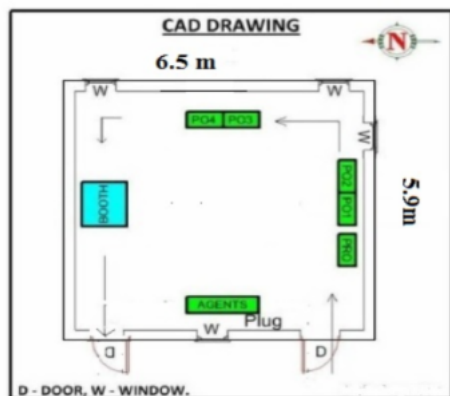

নির্বাচক নিবন্ধন আধিকারিকের স্বাক্ষর

Nazri Naksha

Google Map View

Polling Station Building Front View

Polling Station Front View

Cad View

Key MAP View

| | | | | | |
|--|--------------------------|---|--------------------------------|---|---------------------------------|
| 1 নাম : বৈশাখী দাশগুপ্ত স্বামীর নাম: অরিন্দম দাশগুপ্ত বাড়ির নং : n0061 বয়স : 43 লিঙ্গ : মহিলা | RQL1570944 ফটো উপলব্ধ | 2 নাম : বেবী পাল স্বামীর নাম: গোপাল চন্দ্র পাল বাড়ির নং : n0222 বয়স : 49 লিঙ্গ : মহিলা | WB/13/090/159520 ফটো উপলব্ধ | 3 নাম : নির্মল কুমার অধিকারী মায়ের নাম: চপলা অধিকারী বাড়ির নং : নং222 বয়স : 52 লিঙ্গ : পুরুষ | RQL2393650 ফটো উপলব্ধ |
| 4 নাম : প্রদীপ কুমার কাজিলাল পিতার নাম: সন্তোষ কুমার কাজিলাল বাড়ির নং : n0153 বয়স : 70 লিঙ্গ : পুরুষ | RQL2338838 ফটো উপলব্ধ | 5 নাম : পুতুল কাজিলাল স্বামীর নাম: প্রদীপ কুমার কাজিলাল বাড়ির নং : n0153 বয়স : 61 লিঙ্গ : মহিলা | CKW23385789 ফটো উপলব্ধ | 6 নাম : অরিন্দম দাস গুপ্ত পিতার নাম: কল্যাণ কুমার দাস গুপ্ত বাড়ির নং : n0061 বয়স : 53 লিঙ্গ : পুরুষ | CKW4736591 ফটো উপলব্ধ |
| 7 নাম : রিঙ্কু দাস পিতার নাম: ০০ ০০ ০০০ বাড়ির নং : নং 984 বয়স : 33 লিঙ্গ : মহিলা | ZPF1129766 ফটো উপলব্ধ | 8 নাম : রীতা চন্দ্র (বসু) স্বামীর নাম: অর্ধ্য চন্দ্র বাড়ির নং : n0249 বয়স : 50 লিঙ্গ : মহিলা | WB/13/090/546518 ফটো উপলব্ধ | 9 নাম : শীর্ষেন্দু অধিকারী পিতার নাম: সাধন অধিকারী বাড়ির নং : n0375 বয়স : 28 লিঙ্গ : পুরুষ | RQL2134153 ফটো উপলব্ধ |
| 10 নাম : গৌরপদ অধিকারী পিতার নাম: বসন্ত অধিকারী বাড়ির নং : 32 বয়স : 80 লিঙ্গ : পুরুষ | RQL2130219 ফটো উপলব্ধ | 11 নাম : আরতি অধিকারী স্বামীর নাম: গৌরপদ অধিকারী বাড়ির নং : n0374 বয়স : 64 লিঙ্গ : মহিলা | RQL2129484 ফটো উপলব্ধ | 12 নাম : মীরা অধিকারী মোহান্ত স্বামীর নাম: দেবশীষ অধিকারী বাড়ির নং : n0027 বয়স : 38 লিঙ্গ : মহিলা | DDZ2790707 ফটো উপলব্ধ |
| 13 নাম : হৈপায়ন অধিকারী পিতার নাম: সুকুমার অধিকারী বাড়ির নং : n0027 বয়স : 29 লিঙ্গ : পুরুষ | RQL2031847 ফটো উপলব্ধ | 14 নাম : সুকুমার অধিকারী পিতার নাম: জগন্নাথ অধিকারী বাড়ির নং : n0027 বয়স : 61 লিঙ্গ : পুরুষ | CKW2386654 ফটো উপলব্ধ | 15 নাম : রাখী অধিকারী স্বামীর নাম: সুকুমার অধিকারী বাড়ির নং : n0027 বয়স : 50 লিঙ্গ : মহিলা | CKW2386662 ফটো উপলব্ধ |
| 16 নাম : দেবশীষ অধিকারী পিতার নাম: জগন্নাথ অধিকারী বাড়ির নং : n0027 বয়স : 47 লিঙ্গ : পুরুষ | CKW2386035 ফটো উপলব্ধ | 17 নাম : বিশ্বনাথ অধিকারী পিতার নাম: পঞ্চানন অধিকারী বাড়ির নং : n0149 বয়স : 76 লিঙ্গ : পুরুষ | WB/13/090/018533 ফটো উপলব্ধ | 18 নাম : সঞ্জীব অধিকারী পিতার নাম: বিশ্বনাথ অধিকারী বাড়ির নং : n0149 বয়স : 44 লিঙ্গ : পুরুষ | CKW6142095 ফটো উপলব্ধ |
| 19 নাম : শর্মিলা অধিকারী স্বামীর নাম: সঞ্জীব অধিকারী বাড়ির নং : n0149 বয়স : 41 লিঙ্গ : মহিলা | RQL1870880 ফটো উপলব্ধ | 20 নাম : পূর্ণিমা অধিকারী স্বামীর নাম: সাধন অধিকারী বাড়ির নং : n0190 বয়স : 57 লিঙ্গ : মহিলা | RQL0735894 ফটো উপলব্ধ | 21 নাম : সাধন অধিকারী পিতার নাম: রাখা কান্ত অধিকারী বাড়ির নং : n0191 বয়স : 65 লিঙ্গ : পুরুষ | WB/13/090/0225386 ফটো উপলব্ধ |
| 22 নাম : প্রতিমা অধিকারী স্বামীর নাম: নির্মল অধিকারী বাড়ির নং : n0304 বয়স : 41 লিঙ্গ : মহিলা | UVU1297506 ফটো উপলব্ধ | 23 নাম : বিশ্বনাথ ওরাঁও পিতার নাম: ফাগু ওরাঁও বাড়ির নং : n0254 বয়স : 69 লিঙ্গ : পুরুষ | RQL1717859 ফটো উপলব্ধ | 24 নাম : জিৎনী ওরাঁও পিতার নাম: বিশ্বনাথ ওরাঁও বাড়ির নং : n0254 বয়স : 30 লিঙ্গ : মহিলা | RQL1870831 ফটো উপলব্ধ |
| 25 নাম : সুনিতা ওরাঁও স্বামীর নাম: বিশ্বনাথ ওরাঁও বাড়ির নং : n0255 বয়স : 46 লিঙ্গ : মহিলা | RQL1717867 ফটো উপলব্ধ | 26 নাম : সুকদেব ওরাঁও পিতার নাম: বিশ্বনাথ ওরাঁও বাড়ির নং : n0346 বয়স : 27 লিঙ্গ : পুরুষ | RQL2091551 ফটো উপলব্ধ | 27 নাম : কর্মা ওরাঁও পিতার নাম: বিশ্বনাথ ওরাঁও বাড়ির নং : এন0049 বয়স : 25 লিঙ্গ : পুরুষ | RQL2632164 ফটো উপলব্ধ |
| 28 নাম : মুনমুন কুন্ডু স্বামীর নাম: বিশজিত কুন্ডু বাড়ির নং : n0311 বয়স : 32 লিঙ্গ : মহিলা | RQL1721703 ফটো উপলব্ধ | 29 নাম : কানাই লাল কুন্ডু পিতার নাম: শ্রীনাথ কুন্ডু বাড়ির নং : n0035 বয়স : 77 লিঙ্গ : পুরুষ | CKW4735999 ফটো উপলব্ধ | 30 নাম : রেখা কুন্ডু স্বামীর নাম: তুলসী কুন্ডু বাড়ির নং : n0314 বয়স : 54 লিঙ্গ : মহিলা | WB/13/090/633262 ফটো উপলব্ধ |