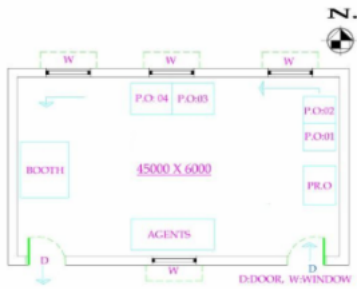

নির্বাচক নিবন্ধন আধিকারিকের স্বাক্ষর

Nazri Naksha

Google Map View

Polling Station Building Front View

Polling Station Front View

Cad View

Key MAP View

1 নাম : আসমিনা বিবি স্বামীর নাম: সেখ নূর হোসেন বাড়ির নং : n0558 বয়স : 36 লিঙ্গ : মহিলা	RQL2046332 ফটো উপলব্ধ	2 নাম : রেহেনা বিবি স্বামীর নাম: আবুল হাসান জমাদার বাড়ির নং : এন0392 বয়স : 42 লিঙ্গ : মহিলা	CKW3006814 ফটো উপলব্ধ	3 নাম : গায়ত্রী চেটাজী স্বামীর নাম: অমলেশ চেটাজী বাড়ির নং : এন1049 বয়স : 76 লিঙ্গ : মহিলা	DHL1244797 ফটো উপলব্ধ
4 নাম : অমলেশ চেটাজী পিতার নাম: জীবন কৃষ্ণ চেটাজী বাড়ির নং : এন1047 বয়স : 78 লিঙ্গ : পুরুষ	DHL1244786 ফটো উপলব্ধ	5 নাম : সোমা রায় স্বামীর নাম: মানব রায় বাড়ির নং : n0392 বয়স : 45 লিঙ্গ : মহিলা	RQL1628353 ফটো উপলব্ধ	6 নাম : মানব রায় পিতার নাম: কৃষ্ণ পদ রায় বাড়ির নং : n0392 বয়স : 48 লিঙ্গ : পুরুষ	CTG2220796 ফটো উপলব্ধ
7 নাম : সাহিত্তাহ পারভীন পিতার নাম: আবুল হাসান জমাদার বাড়ির নং : এন0392 বয়স : 20 লিঙ্গ : মহিলা	RQL2691152 ফটো উপলব্ধ	8 নাম : আবুল হাসান জমাদার পিতার নাম: আব্দুল কাসেম জমাদার বাড়ির নং : এন0392 বয়স : 51 লিঙ্গ : পুরুষ	RQL2434983 ফটো উপলব্ধ	9 নাম : সাওফতাহ পারভীন পিতার নাম: আবুল হাসান জমাদার বাড়ির নং : এন0392 বয়স : 22 লিঙ্গ : মহিলা	RQL2573384 ফটো উপলব্ধ
10 নাম : সংগীতা (মোহন্ত) ঘোষ স্বামীর নাম: বিশ্বজিৎ ঘোষ বাড়ির নং : n0517 বয়স : 43 লিঙ্গ : মহিলা	CKW3157104 ফটো উপলব্ধ	11 নাম : দীপাঙ্কিতা (মজুমদার) শালদার স্বামীর নাম: অমিত শালদার বাড়ির নং : n0455 বয়স : 35 লিঙ্গ : মহিলা	RQL1628288 ফটো উপলব্ধ	12 নাম : ডলি অতুর্ধ্যয় স্বামীর নাম: নিমল অতুর্ধ্যয় বাড়ির নং : n000 বয়স : 63 লিঙ্গ : মহিলা	RQL2186138 ফটো উপলব্ধ
13 নাম : সমীর অতুর্ধ্যয় পিতার নাম: নিমল অতুর্ধ্যয় বাড়ির নং : এন00 বয়স : 38 লিঙ্গ : পুরুষ	BGN2418549 ফটো উপলব্ধ	14 নাম : শ্যামল অধিকারী পিতার নাম: বিনোদ অধিকারী বাড়ির নং : n0578 বয়স : 56 লিঙ্গ : পুরুষ	WB/11/074/330359 ফটো উপলব্ধ	15 নাম : ইতি অধিকারী স্বামীর নাম: শ্যামল অধিকারী বাড়ির নং : এন0615 বয়স : 43 লিঙ্গ : মহিলা	XZD1886720 ফটো উপলব্ধ
16 নাম : অশোক কুমার আইচ পিতার নাম: নিত্যানন্দ আইচ বাড়ির নং : এন0089 বয়স : 78 লিঙ্গ : পুরুষ	CKW0514349 ফটো উপলব্ধ	17 নাম : কোমল চাওলা পিতার নাম: অমরজিৎ সিং বাড়ির নং : পাট-25 বয়স : 34 লিঙ্গ : মহিলা	RQL2719433 ফটো উপলব্ধ	18 নাম : শেফালী আইচ স্বামীর নাম: অশোক আইচ বাড়ির নং : এন0098 বয়স : 68 লিঙ্গ : মহিলা	CKW0514323 ফটো উপলব্ধ
19 নাম : দেব কুমার আইচ পিতার নাম: অশোক আইচ বাড়ির নং : n0111 বয়স : 47 লিঙ্গ : পুরুষ	CKW0514331 ফটো উপলব্ধ	20 নাম : আবিব কুণ্ডু পিতার নাম: অসীম কুণ্ডু বাড়ির নং : এন1041 বয়স : 23 লিঙ্গ : পুরুষ	RQL2484160 ফটো উপলব্ধ	21 নাম : মৌমিতা কুণ্ডু স্বামীর নাম: ইন্দ্রজিৎ কুণ্ডু বাড়ির নং : N00 বয়স : 31 লিঙ্গ : মহিলা	REO1866003 ফটো উপলব্ধ
22 নাম : যুথিকা কুন্ডু পিতার নাম: পরিতোষ কুন্ডু বাড়ির নং : n0131 বয়স : 33 লিঙ্গ : মহিলা	RQL1355130 ফটো উপলব্ধ	23 নাম : আয়ুশ কুশারি মায়ের নাম: ইলা দাস কুশারি বাড়ির নং : 119/25 বয়স : 23 লিঙ্গ : পুরুষ	RQL2573269 ফটো উপলব্ধ	24 নাম : গৌরী কুণ্ডু স্বামীর নাম: পরিতোষ কুন্ডু বাড়ির নং : 123 বয়স : 60 লিঙ্গ : মহিলা	CHX3622677 ফটো উপলব্ধ
25 নাম : ইলা (দাস) কুশারী স্বামীর নাম: অলোক কুশারী বাড়ির নং : n0131 বয়স : 48 লিঙ্গ : মহিলা	RQL1803881 ফটো উপলব্ধ	26 নাম : গুন্ডা কুন্ডু স্বামীর নাম: অনন্য প্রতিম কুন্ডু বাড়ির নং : n0484 বয়স : 46 লিঙ্গ : মহিলা	DKJ2865236 ফটো উপলব্ধ	27 নাম : গিরীশ চন্দ্র কুন্ডু পিতার নাম: বিপিন বিহারী কুন্ডু বাড়ির নং : n0482 বয়স : 79 লিঙ্গ : পুরুষ	WB/13/086/024004 ফটো উপলব্ধ
28 নাম : কাজল কুন্ডু স্বামীর নাম: গিরীশ চন্দ্র কুন্ডু বাড়ির নং : n0481 বয়স : 70 লিঙ্গ : মহিলা	WB/13/086/024803 ফটো উপলব্ধ	29 নাম : রজন কুন্ডু পিতার নাম: ভোলা কুন্ডু বাড়ির নং : n0398 বয়স : 29 লিঙ্গ : পুরুষ	RQL1803956 ফটো উপলব্ধ	30 নাম : সুরজিৎ কুন্ডু পিতার নাম: গোপাল কুন্ডু বাড়ির নং : n0567 বয়স : 27 লিঙ্গ : পুরুষ	RQL2046381 ফটো উপলব্ধ