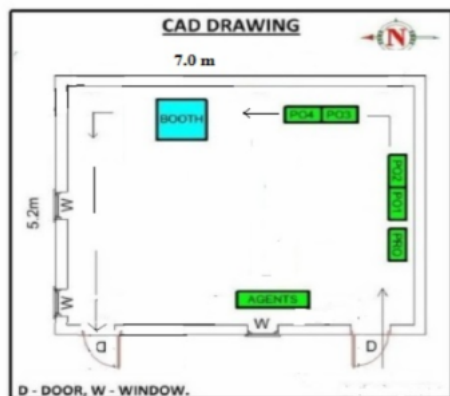

নির্বাচক নিবন্ধন আধিকারিকের স্বাক্ষর

Nazri Naksha

Google Map View

Polling Station Building Front View

Polling Station Front View

Cad View

Key MAP View

1 নাম : বৃহাদিত্য দাস পিতার নাম: মানিক লাল দাস বাড়ির নং : 253 বয়স : 39 লিঙ্গ : পুরুষ	CKW4513081 ফটো উপলব্ধ	2 নাম : অমর শান্তারাম পিতার নাম: শান্তারাম বিশানদাস বাড়ির নং : n0348 বয়স : 37 লিঙ্গ : পুরুষ	RQL2170835 ফটো উপলব্ধ	3 নাম : বুমা দাস পিতার নাম: অপু দাস বাড়ির নং : এন0122 বয়স : 40 লিঙ্গ : মহিলা	DHW3021367 ফটো উপলব্ধ
4 নাম : হীমাদ্রি আইচ পিতার নাম: তীর্থঙ্কর আইচ বাড়ির নং : এন0104 বয়স : 35 লিঙ্গ : পুরুষ	RQL1102391 ফটো উপলব্ধ	5 নাম : নীলাদ্রি আইচ পিতার নাম: তীর্থঙ্কর আইচ বাড়ির নং : N0110 বয়স : 37 লিঙ্গ : পুরুষ	CKW5283478 ফটো উপলব্ধ	6 নাম : তীর্থঙ্কর আইচ পিতার নাম: বিজয় কৃষ্ণ আইচ বাড়ির নং : এন0104 বয়স : 66 লিঙ্গ : পুরুষ	RQL2338580 ফটো উপলব্ধ
7 নাম : অর্চনা আইচ স্বামীর নাম: তীর্থঙ্কর আইচ বাড়ির নং : বয়স : 54 লিঙ্গ : মহিলা	CKW0331041 ফটো উপলব্ধ	8 নাম : সোনালী আচার্য পিতার নাম: তপন আচার্য বাড়ির নং : n0001 বয়স : 41 লিঙ্গ : মহিলা	CKW4738688 ফটো উপলব্ধ	9 নাম : অনিমা আচার্য স্বামীর নাম: কৃষ্ণধন আচার্য বাড়ির নং : n0010 বয়স : 80 লিঙ্গ : মহিলা	WB/13/090/228328 ফটো উপলব্ধ
10 নাম : অর্চনা আচার্য পিতার নাম: কৃষ্ণধন আচার্য বাড়ির নং : n0010 বয়স : 56 লিঙ্গ : মহিলা	WB/13/090/228296 ফটো উপলব্ধ	11 নাম : কৌন্তভদীপ্ত আচার্য পিতার নাম: কৃষ্ণধন আচার্য বাড়ির নং : n0010 বয়স : 48 লিঙ্গ : পুরুষ	CKW3844917 ফটো উপলব্ধ	12 নাম : সৌরভ আচার্য পিতার নাম: গৌরাজ আচার্য বাড়ির নং : n0018 বয়স : 51 লিঙ্গ : পুরুষ	CKW3869963 ফটো উপলব্ধ
13 নাম : সুমিতা চক্রবর্তী আচার্য স্বামীর নাম: সৌরভ আচার্য বাড়ির নং : n0018 বয়স : 48 লিঙ্গ : মহিলা	RQL1755016 ফটো উপলব্ধ	14 নাম : তপন আচার্য পিতার নাম: রমনী আচার্য বাড়ির নং : n0001 বয়স : 75 লিঙ্গ : পুরুষ	WB/13/090/228242 ফটো উপলব্ধ	15 নাম : বর্না আচার্য স্বামীর নাম: তপন আচার্য বাড়ির নং : n0001 বয়স : 65 লিঙ্গ : মহিলা	WB/13/090/228033 ফটো উপলব্ধ
16 নাম : শুচিসীতা (চক্রবর্তী)হালদার স্বামীর নাম: অমিত হালদার বাড়ির নং : আম্রকুঞ্জ অ্যাপার্টমেন্ট বয়স : 35 লিঙ্গ : মহিলা	AMT0245878 ফটো উপলব্ধ	17 নাম : অয়ন আচার্য পিতার নাম: তপন আচার্য বাড়ির নং : n0001 বয়স : 43 লিঙ্গ : পুরুষ	CKW2787620 ফটো উপলব্ধ	18 নাম : রুপা আচার্য স্বামীর নাম: সৌমেন্দ্র আচার্য বাড়ির নং : সাধণালয় ফল নং এ4 বয়স : 55 লিঙ্গ : মহিলা	RQL2680361 ফটো উপলব্ধ
19 নাম : সুলগ্গা চক্রবর্তী পিতার নাম: সোমনাথ চক্রবর্তী বাড়ির নং : 3/এ বয়স : 29 লিঙ্গ : মহিলা	RQL1994516 ফটো উপলব্ধ	20 নাম : অর্নব চৌধুরী পিতার নাম: বিধান চন্দ্র চৌধুরী বাড়ির নং : এন058 বয়স : 21 লিঙ্গ : পুরুষ	RQL2661593 ফটো উপলব্ধ	21 নাম : প্রশান্ত কুমার ইন্দু পিতার নাম: নগেন্দ্র নাথ ইন্দু বাড়ির নং : 19/ই বয়স : 77 লিঙ্গ : পুরুষ	LYG2785624 ফটো উপলব্ধ
22 নাম : বসন্ত রয় পিতার নাম: গুরুদাস রয় বাড়ির নং : এন 00 বয়স : 41 লিঙ্গ : পুরুষ	NNR1096262 ফটো উপলব্ধ	23 নাম : শান্তনা ইন্দু স্বামীর নাম: প্রশান্ত কুমার ইন্দু বাড়ির নং : 19/ই বয়স : 69 লিঙ্গ : মহিলা	LYG2785632 ফটো উপলব্ধ	24 নাম : সঞ্জিবি কর পিতার নাম: সুরঞ্জন কর বাড়ির নং : n0051 বয়স : 38 লিঙ্গ : পুরুষ	CKW2854610 ফটো উপলব্ধ
25 নাম : শর্মিষ্ঠা কর স্বামীর নাম: সুরঞ্জন কর বাড়ির নং : n0051 বয়স : 66 লিঙ্গ : মহিলা	CKW4737987 ফটো উপলব্ধ	26 নাম : পারমিতা মুখার্জী স্বামীর নাম: দেবশুভ্র মুখার্জী বাড়ির নং : n0051 বয়স : 49 লিঙ্গ : মহিলা	RQL1572718 ফটো উপলব্ধ	27 নাম : শুভ্রনীল রায় পিতার নাম: প্রকাশ কান্তি রায় বাড়ির নং : 119/251 বয়স : 21 লিঙ্গ : পুরুষ	RQL2716793 ফটো উপলব্ধ
28 নাম : অর্চনা কর স্বামীর নাম: কালীপদ কর বাড়ির নং : n0056 বয়স : 70 লিঙ্গ : মহিলা	WB/13/090/228047 ফটো উপলব্ধ	29 নাম : শ্যামলী মণ্ডল স্বামীর নাম: রামপদ মণ্ডল বাড়ির নং : এন0056 বয়স : 59 লিঙ্গ : মহিলা	BFZ2796670 ফটো উপলব্ধ	30 নাম : শুভাশীষ কর্মকার পিতার নাম: রবীন্দ্রনাথ কর্মকার বাড়ির নং : n0122 বয়স : 60 লিঙ্গ : পুরুষ	CKW0411496 ফটো উপলব্ধ