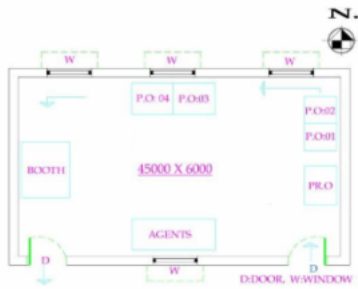

নির্বাচক নিবন্ধন আধিকারিকের স্বাক্ষর

Nazri Naksha

Google Map View

Polling Station Building Front View

Polling Station Front View

Cad View

Key MAP View

বিধানসভা নির্বাচনক্ষেত্রের নং, নাম : 119-বারাসাত
ভাগ নং, নাম : 1-ব্রাহ্মন পাড়া