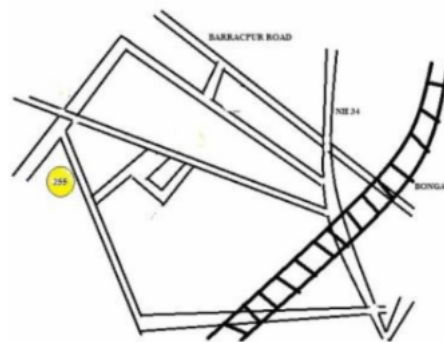

নির্বাচক নিবন্ধন আধিকারিকের স্বাক্ষর

Nazri Naksha

Google Map View

Polling Station Building Front View

Polling Station Front View

Cad View

Key MAP View

বিধানসভা নির্বাচনক্ষেত্রের নং, নাম : 119-বারাসাত  
ভাগ নং, নাম : 1-মধ্য বালুড়িয়া(আংশিক)