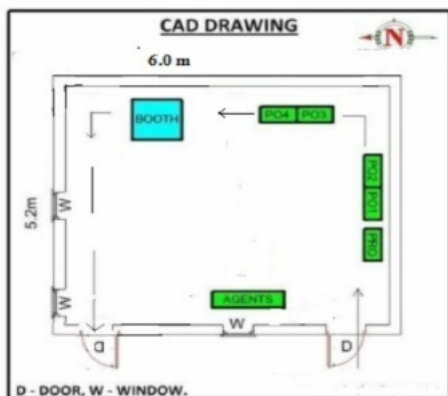

নির্বাচক নিবন্ধন আধিকারিকের স্বাক্ষর

Nazri Naksha

Google Map View

Polling Station Building Front View

Polling Station Front View

Cad View

Key MAP View

বিধানসভা নির্বাচনক্ষেত্রের নং, নাম : 119-বারাসাত  
ভাগ নং, নাম : 1-মধ্য বালুড়িয়া(আংশিক)