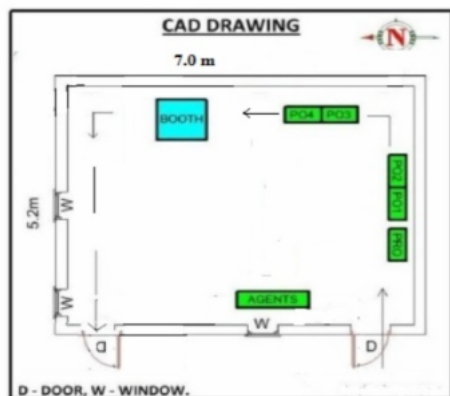

নির্বাচক নিবন্ধন আধিকারিকের স্বাক্ষর

Nazri Naksha

Google Map View

Polling Station Building Front View

Polling Station Front View

Cad View

Key MAP View

1 নাম : আকবর আলি পিতার নাম : রবিউল মুগ্ধ বাড়ির নং : n0229 বয়স : 63 লিঙ্গ : পুরুষ	RQL1725159 ফটো উপলব্ধ	2 নাম : জাকির হোসেন পিতার নাম : সুকুর আলি গাজী বাড়ির নং : n0127 বয়স : 33 লিঙ্গ : পুরুষ	RQL1725191 ফটো উপলব্ধ	3 নাম : ফরিদা বিবি স্বামীর নাম : আব্দুল হাকিম বাড়ির নং : n0214 বয়স : 45 লিঙ্গ : মহিলা	RQL1576842 ফটো উপলব্ধ
4 নাম : বোরেরা বিবি স্বামীর নাম : আলি আহম্মদ বাড়ির নং : n0216 বয়স : 65 লিঙ্গ : মহিলা	RQL1576859 ফটো উপলব্ধ	5 নাম : আরসাদ আলি পিতার নাম : আবুল হানিফ বাড়ির নং : n0219 বয়স : 34 লিঙ্গ : পুরুষ	RQL1398536 ফটো উপলব্ধ	6 নাম : খাদেম আলি স্বামীর নাম : সারিফান বিবি বাড়ির নং : n0214 বয়স : 63 লিঙ্গ : পুরুষ	RQL1724640 ফটো উপলব্ধ
7 নাম : নূর মহিম পিতার নাম : সামসুল হুদা বাড়ির নং : n0151 বয়স : 47 লিঙ্গ : পুরুষ	CKW2800522 ফটো উপলব্ধ	8 নাম : সেলিম মন্ডল পিতার নাম : জুলফিকার মন্ডল বাড়ির নং : n0216 বয়স : 50 লিঙ্গ : পুরুষ	RQL2002160 ফটো উপলব্ধ	9 নাম : মিনা বিবি স্বামীর নাম : সেলিম মন্ডল বাড়ির নং : n0220 বয়স : 44 লিঙ্গ : মহিলা	GGC2764983 ফটো উপলব্ধ
10 নাম : তানজিনা বিবি স্বামীর নাম : জয়নাল আবদিন বাড়ির নং : এন0144 বয়স : 56 লিঙ্গ : মহিলা	RQL1576818 ফটো উপলব্ধ	11 নাম : আসমা বিবি স্বামীর নাম : হাফিজুল রহমান বাড়ির নং : এন602 বয়স : 40 লিঙ্গ : মহিলা	RQL1398445 ফটো উপলব্ধ	12 নাম : সোনাপান বিবি স্বামীর নাম : আনোয়ার আলি মন্ডল বাড়ির নং : এন601 বয়স : 54 লিঙ্গ : মহিলা	WB/13/090/270335 ফটো উপলব্ধ
13 নাম : সাহিনা সুলতানা স্বামীর নাম : সাপিয়া রহমান বাড়ির নং : N0145 বয়স : 33 লিঙ্গ : মহিলা	RQL1418805 ফটো উপলব্ধ	14 নাম : তুহিনা সুলতানা পিতার নাম : রফিকুল ইসলাম গাজী বাড়ির নং : n0145 বয়স : 31 লিঙ্গ : মহিলা	RQL1725175 ফটো উপলব্ধ	15 নাম : নিলীমা পারভীন পিতার নাম : নূর মহিম বাড়ির নং : 13 বয়স : 21 লিঙ্গ : মহিলা	RQL2672095 ফটো উপলব্ধ
16 নাম : শম্পা দাস স্বামীর নাম : মানিক দাস বাড়ির নং : n0015 বয়স : 41 লিঙ্গ : মহিলা	CKW5285218 ফটো উপলব্ধ	17 নাম : উর্বশী অধিকারী স্বামীর নাম : মহাদেব অধিকারী বাড়ির নং : n0015 বয়স : 37 লিঙ্গ : মহিলা	RQL2109858 ফটো উপলব্ধ	18 নাম : মহাদেব অধিকারী পিতার নাম : তারক অধিকারী বাড়ির নং : n0015 বয়স : 44 লিঙ্গ : পুরুষ	RQL1750462 ফটো উপলব্ধ
19 নাম : অজয় অধিকারী পিতার নাম : তারক অধিকারী বাড়ির নং : 15 বয়স : 38 লিঙ্গ : পুরুষ	CKW5285226 ফটো উপলব্ধ	20 নাম : সারিফুল আলি পিতার নাম : আবুল কালাম বাড়ির নং : 260 পাট নং বয়স : 22 লিঙ্গ : পুরুষ	RQL2655215 ফটো উপলব্ধ	21 নাম : সাগরিকা ইসলাম পিতার নাম : আঃ ওহাব মন্ডল ইসলাম বাড়ির নং : n0175 বয়স : 34 লিঙ্গ : মহিলা	RQL2094852 ফটো উপলব্ধ
22 নাম : রবিউল ইসলাম পিতার নাম : আকবর আলি বাড়ির নং : n0228 বয়স : 33 লিঙ্গ : পুরুষ	RQL1725142 ফটো উপলব্ধ	23 নাম : নাজমুল ইসলাম পিতার নাম : হোসেনা বাড়ির নং : এন0260 বয়স : 27 লিঙ্গ : পুরুষ	RQL2645208 ফটো উপলব্ধ	24 নাম : মিজানুর ইসলাম পিতার নাম : জোহা আলি বাড়ির নং : পাট 260 বয়স : 21 লিঙ্গ : পুরুষ	RQL2654069 ফটো উপলব্ধ
25 নাম : মঞ্জুরী কর্মকার স্বামীর নাম : রঞ্জিত কর্মকার বাড়ির নং : n0290 বয়স : 65 লিঙ্গ : মহিলা	CKW0361790 ফটো উপলব্ধ	26 নাম : সুভাষা কর্মকার পিতার নাম : মনিমন্ডল কর্মকার বাড়ির নং : n0004 বয়স : 61 লিঙ্গ : পুরুষ	CKW0361881 ফটো উপলব্ধ	27 নাম : পারমিতা কর্মকার স্বামীর নাম : ছট্ট কর্মকার বাড়ির নং : এন88 বয়স : 26 লিঙ্গ : মহিলা	RQL2598373 ফটো উপলব্ধ
28 নাম : স্ট. রেজিনা পিতার নাম : স্ট. আয়ুব আলি বৈদ্য বাড়ির নং : এন0024 বয়স : 31 লিঙ্গ : মহিলা	IY1506674 ফটো উপলব্ধ	29 নাম : রাধারানী কর্মকার স্বামীর নাম : স্বাধীন কর্মকার বাড়ির নং : n0004 বয়স : 54 লিঙ্গ : মহিলা	CKW4744272 ফটো উপলব্ধ	30 নাম : বিটু কর্মকার পিতার নাম : জ্যোতির্ময় কর্মকার বাড়ির নং : n0004 বয়স : 38 লিঙ্গ : পুরুষ	CKW5106968 ফটো উপলব্ধ