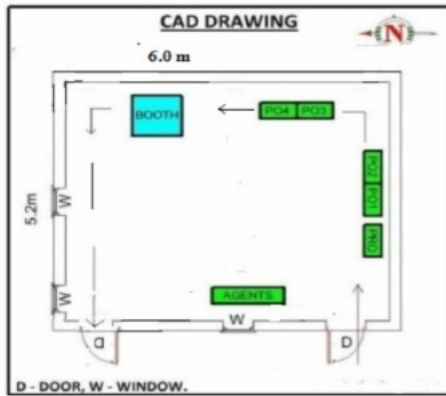

নির্বাচক নিবন্ধন আধিকারিকের স্বাক্ষর

Nazri Naksha

Google Map View

Polling Station Building Front View

Polling Station Front View

Cad View

Key MAP View

বিধানসভা নির্বাচনক্ষেত্রের নং, নাম : 119-বারাসাত
ভাগ নং, নাম : 1-অমরাবতী কলোনী,(পশ্চিম)