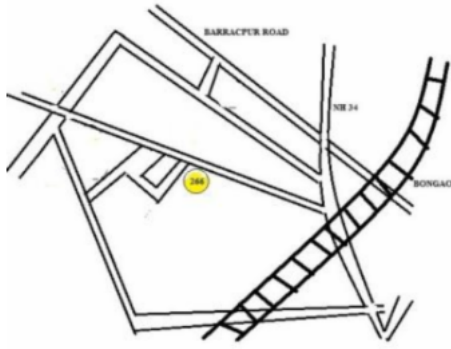

নির্বাচক নিবন্ধন আধিকারিকের স্বাক্ষর

Nazri Naksha

Google Map View

Polling Station Building Front View

Polling Station Front View

Cad View

Key MAP View

বিধানসভা নির্বাচনক্ষেত্রের নং, নাম : 119-বারাসাত
ভাগ নং, নাম : 1-অমরাবতী কলোনী,(পশ্চিম)