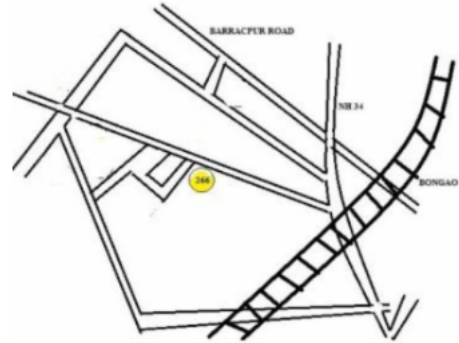

নির্বাচক নিবন্ধন আধিকারিকের স্বাক্ষর

Nazri Naksha

Google Map View

Polling Station Building Front View

Polling Station Front View

Cad View

Key MAP View

বিধানসভা নির্বাচনক্ষেত্রের নং, নাম : 119-বারাসাত
ভাগ নং, নাম : 1-অমরাবতী কলোনী,(পশ্চিম)