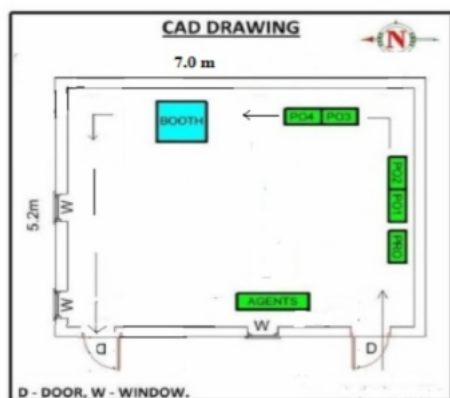

নির্বাচক নিবন্ধন আধিকারিকের স্বাক্ষর

Nazri Naksha

Google Map View

Polling Station Building Front View

Polling Station Front View

Cad View

Key MAP View

| | | | | | |
|--|------------------|--|------------------|--|------------------|
| 1 নাম : রীতা মন্ডল স্বামীর নাম: আশুতোষ মন্ডল বাড়ির নং : n0025 বয়স : 62 লিঙ্গ : মহিলা ফটো উপলব্ধ | WB/13/090/264356 | 2 নাম : স্বাগতা মন্ডল পিতার নাম: আশুতোষ মন্ডল বাড়ির নং : n0025 বয়স : 41 লিঙ্গ : মহিলা ফটো উপলব্ধ | CKW2889343 | 3 নাম : আশুতোষ মন্ডল পিতার নাম: রতন মন্ডল বাড়ির নং : n0025 বয়স : 72 লিঙ্গ : পুরুষ ফটো উপলব্ধ | RQL2355444 |
| 4 নাম : চন্দ্রানী (মন্ডল) সাহা স্বামীর নাম: সুমন কল্যান সাহা বাড়ির নং : n0188 বয়স : 50 লিঙ্গ : মহিলা ফটো উপলব্ধ | RQL2623429 | 5 নাম : রীতা কুণ্ডু স্বামীর নাম: সুবল কুণ্ডু বাড়ির নং : এন0170 বয়স : 48 লিঙ্গ : মহিলা ফটো উপলব্ধ | CKW2810299 | 6 নাম : চাঁপারানী কুন্ডু স্বামীর নাম: শান্তিরঞ্জন কুন্ডু বাড়ির নং : n0027 বয়স : 75 লিঙ্গ : মহিলা ফটো উপলব্ধ | WB/13/090/264419 |
| 7 নাম : গীতারানী কুন্ডু স্বামীর নাম: সত্যরঞ্জন কুন্ডু বাড়ির নং : n0059 বয়স : 85 লিঙ্গ : মহিলা ফটো উপলব্ধ | WB/13/090/264230 | 8 নাম : নৃপেন্দ্রনাথ কুন্ডু পিতার নাম: ভূপেন্দ্র কুন্ডু বাড়ির নং : এন0088 বয়স : 74 লিঙ্গ : পুরুষ ফটো উপলব্ধ | RQL2702702 | 9 নাম : জয়ীতা কুণ্ডু স্বামীর নাম: বিশ্বময় পাল বাড়ির নং : n0067 বয়স : 32 লিঙ্গ : মহিলা ফটো উপলব্ধ | RQL1400399 |
| 10 নাম : পূর্ণিমা দাস কুণ্ডু পিতার নাম: শান্তিরঞ্জন কুন্ডু বাড়ির নং : n0027 বয়স : 46 লিঙ্গ : মহিলা ফটো উপলব্ধ | CKW3830742 | 11 নাম : সুমিত চ্যাটার্জী পিতার নাম: সঞ্জীত চ্যাটার্জী বাড়ির নং : N0067 বয়স : 24 লিঙ্গ : পুরুষ ফটো উপলব্ধ | RQL2387033 | 12 নাম : অসিত কুণ্ডু পিতার নাম: সত্যরঞ্জন কুণ্ডু বাড়ির নং : n0059 বয়স : 52 লিঙ্গ : পুরুষ ফটো উপলব্ধ | CKW4749230 |
| 13 নাম : অতীক কুন্ডু পিতার নাম: নৃপেন্দ্র নাথ কুন্ডু বাড়ির নং : এন0036 বয়স : 39 লিঙ্গ : পুরুষ ফটো উপলব্ধ | CKW4514386 | 14 নাম : রীতা পাল(কুন্ডু) স্বামীর নাম: শ্রীদাম পাল বাড়ির নং : n0027 বয়স : 50 লিঙ্গ : মহিলা ফটো উপলব্ধ | WB/13/090/264368 | 15 নাম : উমা কুন্ডু স্বামীর নাম: নৃপেন্দ্র কুন্ডু বাড়ির নং : এন0088 বয়স : 64 লিঙ্গ : মহিলা ফটো উপলব্ধ | RQL2702710 |
| 16 নাম : মনোজিৎ কর পিতার নাম: মনোতোষ কর বাড়ির নং : n0100 বয়স : 46 লিঙ্গ : পুরুষ ফটো উপলব্ধ | CKW3830924 | 17 নাম : দেবশীষ কর পিতার নাম: আশুতোষ কর বাড়ির নং : n0100 বয়স : 35 লিঙ্গ : পুরুষ ফটো উপলব্ধ | RQL1302843 | 18 নাম : পারমিতা কর পিতার নাম: পরিতোষ কর বাড়ির নং : 227 বয়স : 38 লিঙ্গ : মহিলা ফটো উপলব্ধ | CKW5287438 |
| 19 নাম : জয়ীতা কর স্বামীর নাম: পরিতোষ কর বাড়ির নং : n0100 বয়স : 61 লিঙ্গ : মহিলা ফটো উপলব্ধ | WB/13/090/264341 | 20 নাম : পরিতোষ কর পিতার নাম: প্রফুল্ল কর বাড়ির নং : n0100 বয়স : 70 লিঙ্গ : পুরুষ ফটো উপলব্ধ | WB/13/090/264353 | 21 নাম : মধুমিতা কর মায়ের নাম: বাথিকা কর বাড়ির নং : n0100 বয়স : 39 লিঙ্গ : মহিলা ফটো উপলব্ধ | CKW5109210 |
| 22 নাম : মনতোষ কর পিতার নাম: প্রফুল্ল কর বাড়ির নং : n0100 বয়স : 76 লিঙ্গ : পুরুষ ফটো উপলব্ধ | CKW2887099 | 23 নাম : আশুতোষ কর পিতার নাম: প্রফুল্ল কুন্ডু কর বাড়ির নং : n0100 বয়স : 69 লিঙ্গ : পুরুষ ফটো উপলব্ধ | CKW4749214 | 24 নাম : পাপড়ী কর স্বামীর নাম: আশুতোষ কর বাড়ির নং : এন0100 বয়স : 59 লিঙ্গ : মহিলা ফটো উপলব্ধ | RQL2759371 |
| 25 নাম : পূজা কর স্বামীর নাম: দেবশিষ বাড়ির নং : এন0100 বয়স : 31 লিঙ্গ : মহিলা ফটো উপলব্ধ | RQL2752137 | 26 নাম : তমজিৎ কর পিতার নাম: মনোজিৎ কর বাড়ির নং : রায় ভবন বয়স : 20 লিঙ্গ : পুরুষ ফটো উপলব্ধ | RQL2766004 | 27 নাম : রিংকী কর্মকার স্বামীর নাম: তাপস কর্মকার বাড়ির নং : n0354 বয়স : 30 লিঙ্গ : মহিলা ফটো উপলব্ধ | RQL1897453 |
| 28 নাম : শিবম কর্মকার পিতার নাম: সুনীল কর্মকার বাড়ির নং : n0088 বয়স : 30 লিঙ্গ : পুরুষ ফটো উপলব্ধ | RQL1879709 | 29 নাম : সুপ্রিয়া কর্মকার স্বামীর নাম: বিপ্লব কর্মকার বাড়ির নং : n0089 বয়স : 32 লিঙ্গ : মহিলা ফটো উপলব্ধ | RQL2006039 | 30 নাম : সোনালী কর্মকার পিতার নাম: সুদীপ্ত কর্মকার বাড়ির নং : n0304 বয়স : 30 লিঙ্গ : মহিলা ফটো উপলব্ধ | RQL1879626 |