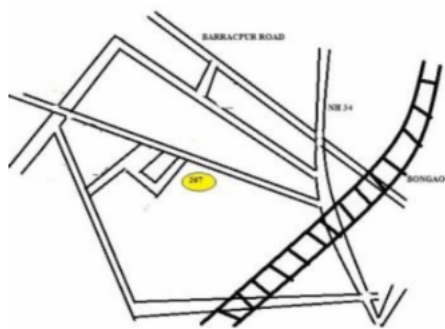

Nazri Naksha