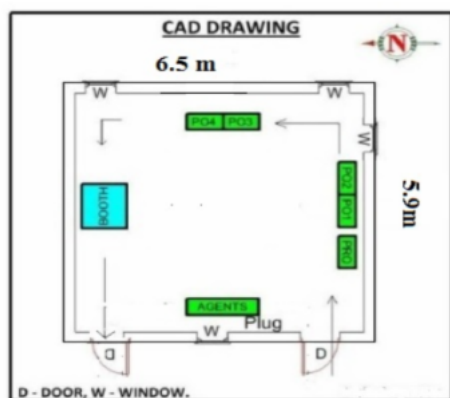

নির্বাচক নিবন্ধন আধিকারিকের স্বাক্ষর

Nazri Naksha

Google Map View

Polling Station Building Front View

Polling Station Front View

Cad View

Key MAP View

1 নাম : বাসুদেব অধিকারী পিতার নাম: সুশান্ত অধিকারী বাড়ির নং : n0164 বয়স : 29 লিঙ্গ : পুরুষ	RQL2006443 ফটো উপলব্ধ	2 নাম : প্রিয়ান্বিতা অধিকারী স্বামীর নাম: বিশ্বজিৎ অধিকারী বাড়ির নং : এন0188 বয়স : 44 লিঙ্গ : মহিলা	RQL1140599 ফটো উপলব্ধ	3 নাম : প্রদীপ অধিকারী পিতার নাম: জীবন অধিকারী বাড়ির নং : n0188 বয়স : 62 লিঙ্গ : পুরুষ	CKW3830460 ফটো উপলব্ধ
4 নাম : প্রবীর অধিকারী পিতার নাম: জীবন কৃষ্ণ অধিকারী বাড়ির নং : n0188 বয়স : 60 লিঙ্গ : পুরুষ	RQL2768307 ফটো উপলব্ধ	5 নাম : অনিমা অধিকারী স্বামীর নাম: জীবন কৃষ্ণ অধিকারী বাড়ির নং : n0188 বয়স : 60 লিঙ্গ : মহিলা	WB/13/090/267234 ফটো উপলব্ধ	6 নাম : আলোক কুমার অধিকারী পিতার নাম: জীবন কৃষ্ণ অধিকারী বাড়ির নং : n0188 বয়স : 50 লিঙ্গ : পুরুষ	RQL2760742 ফটো উপলব্ধ
7 নাম : বিশ্বজিৎ অধিকারী পিতার নাম: জীবন কৃষ্ণ অধিকারী বাড়ির নং : n0188 বয়স : 56 লিঙ্গ : পুরুষ	RQL2764553 ফটো উপলব্ধ	8 নাম : বিদিশা অধিকারী পিতার নাম: প্রবীর অধিকারী বাড়ির নং : 188 বয়স : 22 লিঙ্গ : মহিলা	RQL2677573 ফটো উপলব্ধ	9 নাম : তিয়াসা অধিকারী পিতার নাম: অধিকারী বাড়ির নং : n0188 বয়স : 27 লিঙ্গ : মহিলা	RQL2158509 ফটো উপলব্ধ
10 নাম : চম্পা অধিকারী স্বামীর নাম: প্রদীপ অধিকারী বাড়ির নং : n0188 বয়স : 46 লিঙ্গ : মহিলা	CKW2810455 ফটো উপলব্ধ	11 নাম : জয়দেব অধিকারী পিতার নাম: সুশান্ত অধিকারী বাড়ির নং : n0164 বয়স : 33 লিঙ্গ : পুরুষ	RQL1581388 ফটো উপলব্ধ	12 নাম : গনেশ চন্দ্র অধিকারী পিতার নাম: ননী গোপাল অধিকারী বাড়ির নং : n0179 বয়স : 64 লিঙ্গ : পুরুষ	CKW6140255 ফটো উপলব্ধ
13 নাম : মায়ী অধিকারী স্বামীর নাম: গনেশ চন্দ্র অধিকারী বাড়ির নং : n0179 বয়স : 62 লিঙ্গ : মহিলা	CKW4266730 ফটো উপলব্ধ	14 নাম : ববী অধিকারী পিতার নাম: রবীন কৃষ্ণ অধিকারী বাড়ির নং : n0188 বয়স : 42 লিঙ্গ : মহিলা	CKW2810463 ফটো উপলব্ধ	15 নাম : প্রদীপ অধিকারী পিতার নাম: অনিল অধিকারী বাড়ির নং : n0093 বয়স : 70 লিঙ্গ : পুরুষ	CKW3828910 ফটো উপলব্ধ
16 নাম : প্রদ্যুৎ অধিকারী পিতার নাম: অনিল অধিকারী বাড়ির নং : n0093 বয়স : 68 লিঙ্গ : পুরুষ	WB/13/090/267393 ফটো উপলব্ধ	17 নাম : চয়ন অধিকারী পিতার নাম: বিশ্বনাথ অধিকারী বাড়ির নং : n0093 বয়স : 32 লিঙ্গ : পুরুষ	RQL1730357 ফটো উপলব্ধ	18 নাম : বাপী অধিকারী পিতার নাম: অনিল অধিকারী বাড়ির নং : n0093 বয়স : 60 লিঙ্গ : পুরুষ	WB/13/090/267163 ফটো উপলব্ধ
19 নাম : গোপাল চন্দ্র অধিকারী পিতার নাম: গনেশ চন্দ্র অধিকারী বাড়ির নং : n0179 বয়স : 33 লিঙ্গ : পুরুষ	RQL1400480 ফটো উপলব্ধ	20 নাম : গোপাল কুন্ডু পিতার নাম: নীলকৃষ্ণ কুন্ডু বাড়ির নং : লেলীন নগর কলোনি বয়স : 55 লিঙ্গ : পুরুষ	RQL2357911 ফটো উপলব্ধ	21 নাম : রম্মা কুন্ডু স্বামীর নাম: নিরঞ্জন কুন্ডু বাড়ির নং : লেলীন কলোনি বয়স : 43 লিঙ্গ : মহিলা	RQL2034494 ফটো উপলব্ধ
22 নাম : পাপিয়া অধিকারী পিতার নাম: গৌতম অধিকারী বাড়ির নং : N0001 বয়স : 26 লিঙ্গ : মহিলা	RQL2432565 ফটো উপলব্ধ	23 নাম : প্রিয়া অধিকারী পিতার নাম: গৌতম অধিকারী বাড়ির নং : N0001 বয়স : 25 লিঙ্গ : মহিলা	RQL2432532 ফটো উপলব্ধ	24 নাম : শেফালী অধিকারী স্বামীর নাম: কেনারাম অধিকারী বাড়ির নং : n0162 বয়স : 75 লিঙ্গ : মহিলা	WB/13/090/267521 ফটো উপলব্ধ
25 নাম : গৌতম অধিকারী পিতার নাম: কেনারাম অধিকারী বাড়ির নং : n0162 বয়স : 50 লিঙ্গ : পুরুষ	WB/13/090/267496 ফটো উপলব্ধ	Q 26 নাম : পার্বতী অধিকারী স্বামীর নাম: গৌতম অধিকারী বাড়ির নং : n0162 বয়স : 37 লিঙ্গ : মহিলা	RQL1110857 ফটো উপলব্ধ	27 নাম : রাজু অধিকারী পিতার নাম: কেনারাম অধিকারী বাড়ির নং : n0162 বয়স : 44 লিঙ্গ : পুরুষ	CKW2890002 ফটো উপলব্ধ
28 নাম : জয়া কুন্ডু স্বামীর নাম: গৌরাজ কুন্ডু বাড়ির নং : n0131 বয়স : 50 লিঙ্গ : মহিলা	WB/13/090/267194 ফটো উপলব্ধ	29 নাম : প্রীতম কুন্ডু পিতার নাম: গৌরাজ কুন্ডু বাড়ির নং : n0131 বয়স : 29 লিঙ্গ : পুরুষ	RQL1879857 ফটো উপলব্ধ	30 নাম : সরস্বতী কুন্ডু স্বামীর নাম: সন্তোষ কুন্ডু বাড়ির নং : n0168 বয়স : 53 লিঙ্গ : মহিলা	WB/13/090/231491 ফটো উপলব্ধ