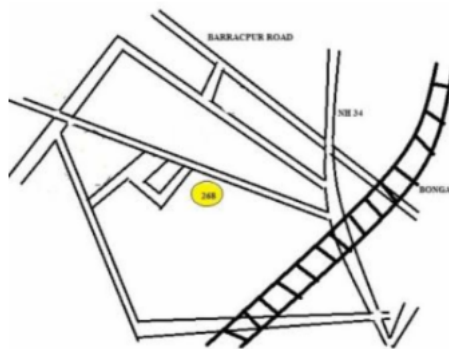

নির্বাচক নিবন্ধন আধিকারিকের স্বাক্ষর

Nazri Naksha

Google Map View

Polling Station Building Front View

Polling Station Front View

Cad View

Key MAP View

1 নাম : বাসুদেব অধিকারী পিতার নাম: সুশান্ত অধিকারী বাড়ির নং : n0164 বয়স : 29 লিঙ্গ : পুরুষ	RQL2006443 ফটো উপলব্ধ	2 নাম : প্রিয়ান্বিতা অধিকারী স্বামীর নাম: বিশ্বজিৎ অধিকারী বাড়ির নং : এন0188 বয়স : 44 লিঙ্গ : মহিলা	RQL1140599 ফটো উপলব্ধ	3 নাম : প্রদীপ অধিকারী পিতার নাম: জীবন অধিকারী বাড়ির নং : n0188 বয়স : 62 লিঙ্গ : পুরুষ	CKW3830460 ফটো উপলব্ধ
4 নাম : প্রবীর অধিকারী পিতার নাম: জীবন কৃষ্ণ অধিকারী বাড়ির নং : n0188 বয়স : 60 লিঙ্গ : পুরুষ	RQL2768307 ফটো উপলব্ধ	5 নাম : অনিমা অধিকারী স্বামীর নাম: জীবন কৃষ্ণ অধিকারী বাড়ির নং : n0188 বয়স : 60 লিঙ্গ : মহিলা	WB/13/090/267234 ফটো উপলব্ধ	6 নাম : আলোক কুমার অধিকারী পিতার নাম: জীবন কৃষ্ণ অধিকারী বাড়ির নং : n0188 বয়স : 50 লিঙ্গ : পুরুষ	RQL2760742 ফটো উপলব্ধ
7 নাম : বিশ্বজিৎ অধিকারী পিতার নাম: জীবন কৃষ্ণ অধিকারী বাড়ির নং : n0188 বয়স : 56 লিঙ্গ : পুরুষ	RQL2764553 ফটো উপলব্ধ	8 নাম : বিদিশা অধিকারী পিতার নাম: প্রবীর অধিকারী বাড়ির নং : 188 বয়স : 22 লিঙ্গ : মহিলা	RQL2677573 ফটো উপলব্ধ	9 নাম : তিয়াসা অধিকারী পিতার নাম: অধিকারী বাড়ির নং : n0188 বয়স : 27 লিঙ্গ : মহিলা	RQL2158509 ফটো উপলব্ধ
10 নাম : চম্পা অধিকারী স্বামীর নাম: প্রদীপ অধিকারী বাড়ির নং : n0188 বয়স : 46 লিঙ্গ : মহিলা	CKW2810455 ফটো উপলব্ধ	11 নাম : জয়দেব অধিকারী পিতার নাম: সুশান্ত অধিকারী বাড়ির নং : n0164 বয়স : 33 লিঙ্গ : পুরুষ	RQL1581388 ফটো উপলব্ধ	12 নাম : গনেশ চন্দ্র অধিকারী পিতার নাম: ননী গোপাল অধিকারী বাড়ির নং : n0179 বয়স : 64 লিঙ্গ : পুরুষ	CKW6140255 ফটো উপলব্ধ
13 নাম : মায়ী অধিকারী স্বামীর নাম: গনেশ চন্দ্র অধিকারী বাড়ির নং : n0179 বয়স : 62 লিঙ্গ : মহিলা	CKW4266730 ফটো উপলব্ধ	14 নাম : ববী অধিকারী পিতার নাম: রবীন কৃষ্ণ অধিকারী বাড়ির নং : n0188 বয়স : 42 লিঙ্গ : মহিলা	CKW2810463 ফটো উপলব্ধ	15 নাম : প্রদীপ অধিকারী পিতার নাম: অনিল অধিকারী বাড়ির নং : n0093 বয়স : 70 লিঙ্গ : পুরুষ	CKW3828910 ফটো উপলব্ধ
16 নাম : প্রদ্যুৎ অধিকারী পিতার নাম: অনিল অধিকারী বাড়ির নং : n0093 বয়স : 68 লিঙ্গ : পুরুষ	WB/13/090/267393 ফটো উপলব্ধ	17 নাম : চয়ন অধিকারী পিতার নাম: বিশ্বনাথ অধিকারী বাড়ির নং : n0093 বয়স : 32 লিঙ্গ : পুরুষ	RQL1730357 ফটো উপলব্ধ	18 নাম : বাপী অধিকারী পিতার নাম: অনিল অধিকারী বাড়ির নং : n0093 বয়স : 60 লিঙ্গ : পুরুষ	WB/13/090/267163 ফটো উপলব্ধ
19 নাম : গোপাল চন্দ্র অধিকারী পিতার নাম: গনেশ চন্দ্র অধিকারী বাড়ির নং : n0179 বয়স : 33 লিঙ্গ : পুরুষ	RQL1400480 ফটো উপলব্ধ	20 নাম : গোপাল কুন্ডু পিতার নাম: নীলকৃষ্ণ কুন্ডু বাড়ির নং : লেলীন নগর কলোনি বয়স : 55 লিঙ্গ : পুরুষ	RQL2357911 ফটো উপলব্ধ	21 নাম : রম্মা কুন্ডু স্বামীর নাম: নিরঞ্জন কুন্ডু বাড়ির নং : লেলীন কলোনি বয়স : 43 লিঙ্গ : মহিলা	RQL2034494 ফটো উপলব্ধ
22 নাম : পাপিয়া অধিকারী পিতার নাম: গৌতম অধিকারী বাড়ির নং : N0001 বয়স : 26 লিঙ্গ : মহিলা	RQL2432565 ফটো উপলব্ধ	23 নাম : প্রিয়া অধিকারী পিতার নাম: গৌতম অধিকারী বাড়ির নং : N0001 বয়স : 25 লিঙ্গ : মহিলা	RQL2432532 ফটো উপলব্ধ	24 নাম : শেফালী অধিকারী স্বামীর নাম: কেনারাম অধিকারী বাড়ির নং : n0162 বয়স : 75 লিঙ্গ : মহিলা	WB/13/090/267521 ফটো উপলব্ধ
25 নাম : গৌতম অধিকারী পিতার নাম: কেনারাম অধিকারী বাড়ির নং : n0162 বয়স : 50 লিঙ্গ : পুরুষ	WB/13/090/267496 ফটো উপলব্ধ	Q 26 নাম : পার্বতী অধিকারী স্বামীর নাম: গৌতম অধিকারী বাড়ির নং : n0162 বয়স : 37 লিঙ্গ : মহিলা	RQL1110857 ফটো উপলব্ধ	27 নাম : রাজু অধিকারী পিতার নাম: কেনারাম অধিকারী বাড়ির নং : n0162 বয়স : 44 লিঙ্গ : পুরুষ	CKW2890002 ফটো উপলব্ধ
28 নাম : জয়া কুন্ডু স্বামীর নাম: গৌরাজ কুন্ডু বাড়ির নং : n0131 বয়স : 50 লিঙ্গ : মহিলা	WB/13/090/267194 ফটো উপলব্ধ	29 নাম : প্রীতম কুন্ডু পিতার নাম: গৌরাজ কুন্ডু বাড়ির নং : n0131 বয়স : 29 লিঙ্গ : পুরুষ	RQL1879857 ফটো উপলব্ধ	30 নাম : সরস্বতী কুন্ডু স্বামীর নাম: সন্তোষ কুন্ডু বাড়ির নং : n0168 বয়স : 53 লিঙ্গ : মহিলা	WB/13/090/231491 ফটো উপলব্ধ