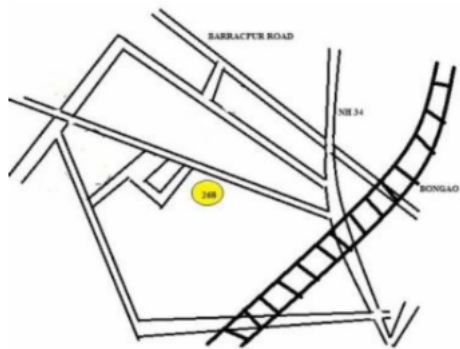

Nazri Naksha