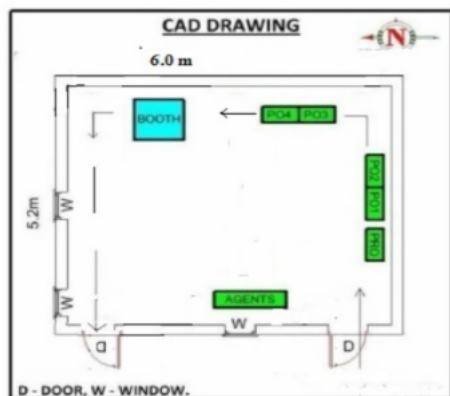

নির্বাচক নিবন্ধন আধিকারিকের স্বাক্ষর

Nazri Naksha

Google Map View

Polling Station Building Front View

Polling Station Front View

Cad View

Key MAP View

বিধানসভা নির্বাচনক্ষেত্রের নং, নাম : 119-বারাসাত
ভাগ নং, নাম : 1-নন্দন কানন পশ্চিম