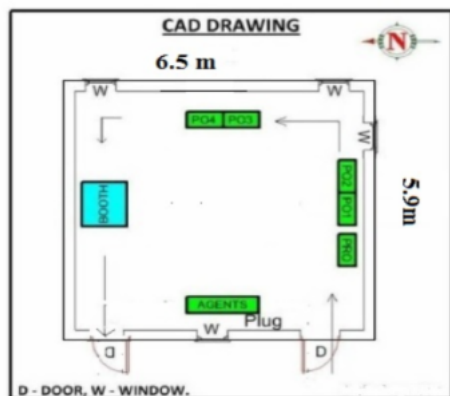

নির্বাচক নিবন্ধন আধিকারিকের স্বাক্ষর

Nazri Naksha

Google Map View

Polling Station Building Front View

Polling Station Front View

Cad View

Key MAP View

1 নাম : পুতুলরানী সরকার স্বামীর নাম: শম্ভুনাথ সরকার বাড়ির নং : n0015 বয়স : 74 লিঙ্গ : মহিলা	RQL2263507 ফটো উপলব্ধ	2 নাম : তপন সরকার পিতার নাম: শম্ভু সরকার বাড়ির নং : n0015 বয়স : 54 লিঙ্গ : পুরুষ	WB/13/090/270017 ফটো উপলব্ধ	3 নাম : নিশা ঘোষ মজুমদার স্বামীর নাম: সন্দীপ কুমার মজুমদার বাড়ির নং : নন্দন কানন বয়স : 33 লিঙ্গ : মহিলা	YCW1506468 ফটো উপলব্ধ
4 নাম : সম্রাট অধিকারী পিতার নাম: মুকুন্দ অধিকারী বাড়ির নং : এন0394 বয়স : 25 লিঙ্গ : পুরুষ	RQL2232296 ফটো উপলব্ধ	5 নাম : আনন্দ অধিকারী পিতার নাম: হরিদাস অধিকারী বাড়ির নং : n0225 বয়স : 59 লিঙ্গ : পুরুষ	WB/13/090/237599 ফটো উপলব্ধ	6 নাম : করুনা অধিকারী স্বামীর নাম: আনন্দ অধিকারী বাড়ির নং : n0226 বয়স : 51 লিঙ্গ : মহিলা	CKW0394072 ফটো উপলব্ধ
7 নাম : মৌসুমী মন্ডল স্বামীর নাম: বাদল মন্ডল বাড়ির নং : n0225 বয়স : 31 লিঙ্গ : মহিলা	RQL2006716 ফটো উপলব্ধ	8 নাম : কমল কুন্ডু পিতার নাম: নারায়ন কুন্ডু বাড়ির নং : n0054 বয়স : 72 লিঙ্গ : পুরুষ	RQL1483676 ফটো উপলব্ধ	9 নাম : দিশী কুন্ডু স্বামীর নাম: কমল কুন্ডু বাড়ির নং : n0054 বয়স : 62 লিঙ্গ : মহিলা	WB/13/090/270083 ফটো উপলব্ধ
10 নাম : সন্ধ্যা কুন্ডু স্বামীর নাম: সমীর কুন্ডু বাড়ির নং : n0054 বয়স : 62 লিঙ্গ : মহিলা	WB/13/090/270505 ফটো উপলব্ধ	11 নাম : বিশুজিৎ কুন্ডু পিতার নাম: কমল কুন্ডু বাড়ির নং : n0054 বয়স : 42 লিঙ্গ : পুরুষ	CKW2892719 ফটো উপলব্ধ	12 নাম : তৃষা কুণ্ডু পিতার নাম: তপন কৃষ্ণ কুণ্ডু বাড়ির নং : এন0054 বয়স : 25 লিঙ্গ : মহিলা	RQL2528560 ফটো উপলব্ধ
13 নাম : সুজয় কুন্ডু পিতার নাম: সমীর কুন্ডু বাড়ির নং : n0054 বয়স : 35 লিঙ্গ : পুরুষ	RQL1271162 ফটো উপলব্ধ	14 নাম : তপনকৃষ্ণ কুন্ডু পিতার নাম: নারায়ন কুন্ডু বাড়ির নং : n0054 বয়স : 63 লিঙ্গ : পুরুষ	WB/13/090/270003 ফটো উপলব্ধ	15 নাম : মদন কুন্ডু পিতার নাম: নারায়ন কুন্ডু বাড়ির নং : n0054 বয়স : 62 লিঙ্গ : পুরুষ	WB/13/090/270185 ফটো উপলব্ধ
16 নাম : দেবশীষ কুন্ডু পিতার নাম: মদন কুন্ডু বাড়ির নং : n0054 বয়স : 37 লিঙ্গ : পুরুষ	RQL0799015 ফটো উপলব্ধ	17 নাম : সুবল কুন্ডু পিতার নাম: নারায়ন কুন্ডু বাড়ির নং : n0054 বয়স : 56 লিঙ্গ : পুরুষ	WB/13/090/270338 ফটো উপলব্ধ	18 নাম : তৃপ্তীকনা কুন্ডু স্বামীর নাম: তপন কৃষ্ণ কুন্ডু বাড়ির নং : n0054 বয়স : 51 লিঙ্গ : মহিলা	WB/17/115/009431 ফটো উপলব্ধ
19 নাম : রাজু চন্দ পিতার নাম: শঙ্কর চন্দ বাড়ির নং : n0054 বয়স : 44 লিঙ্গ : পুরুষ	CKW2813798 ফটো উপলব্ধ	20 নাম : তাপস কর্মকার পিতার নাম: তারাপদ কর্মকার বাড়ির নং : n0028 বয়স : 64 লিঙ্গ : পুরুষ	WB/13/090/270272 ফটো উপলব্ধ	21 নাম : বৃলা কর্মকার স্বামীর নাম: তাপস কর্মকার বাড়ির নং : n0028 বয়স : 57 লিঙ্গ : মহিলা	CKW3847662 ফটো উপলব্ধ
22 নাম : মীরা কর্মকার স্বামীর নাম: রবীন্দ্র কর্মকার বাড়ির নং : n0033 বয়স : 73 লিঙ্গ : মহিলা	WB/13/090/270323 ফটো উপলব্ধ	23 নাম : বীনা কর্মকার পিতার নাম: জ্যোতীন্দ্র কর্মকার বাড়ির নং : n0315 বয়স : 67 লিঙ্গ : মহিলা	WB/13/090/270238 ফটো উপলব্ধ	24 নাম : দেবশীষ কর্মকার পিতার নাম: জ্যোতীন্দ্র কর্মকার বাড়ির নং : n0316 বয়স : 62 লিঙ্গ : পুরুষ	WB/13/090/270239 ফটো উপলব্ধ
25 নাম : রুমা কর্মকার স্বামীর নাম: দেবশীষ কর্মকার বাড়ির নং : n0317 বয়স : 53 লিঙ্গ : মহিলা	WB/13/090/270240 ফটো উপলব্ধ	26 নাম : ধীরাজ কুমার দাস পিতার নাম: শ্রী অরবিন্দ দাস বাড়ির নং : n0028 বয়স : 51 লিঙ্গ : পুরুষ	RQL2006641 ফটো উপলব্ধ	27 নাম : তৃষিতা কর্মকার পিতার নাম: তাপস কর্মকার বাড়ির নং : n0028 বয়স : 28 লিঙ্গ : মহিলা	RQL2006658 ফটো উপলব্ধ
28 নাম : দ্বীপেন্দ্রনাথ কর্মকার পিতার নাম: সুধীন্দ্র নাথ কর্মকার বাড়ির নং : এন0101 বয়স : 70 লিঙ্গ : পুরুষ	RQL2767564 ফটো উপলব্ধ	29 নাম : সৌরভ কর্মকার পিতার নাম: তাপস কর্মকার বাড়ির নং : এন0028 বয়স : 25 লিঙ্গ : পুরুষ	RQL2196509 ফটো উপলব্ধ	30 নাম : চন্দ্রা কর্মকার পিতার নাম: দেবশীষ কর্মকার বাড়ির নং : N0316 বয়স : 28 লিঙ্গ : মহিলা	RQL2387561 ফটো উপলব্ধ