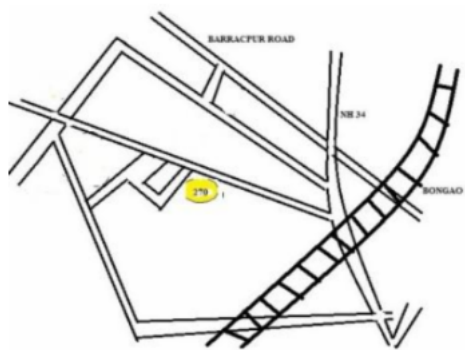

Nazri Naksha