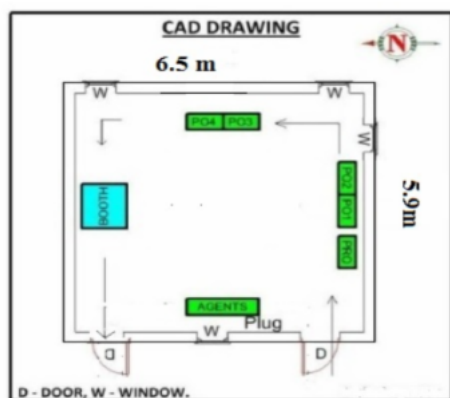

নির্বাচক নিবন্ধন আধিকারিকের স্বাক্ষর

Nazri Naksha

Google Map View

Polling Station Building Front View

Polling Station Front View

Cad View

Key MAP View

1 নাম : ফৌজিয়া নাদীম স্বামীর নাম: নাদিম আরসাদ বাড়ির নং : n0729 বয়স : 55 লিঙ্গ : মহিলা	ZYR1889534 ফটো উপলব্ধ	2 নাম : সামরা নাদিম মায়ের নাম: ফজিয়া নাদিম বাড়ির নং : n0730 বয়স : 30 লিঙ্গ : মহিলা	ZYR2307528 ফটো উপলব্ধ	3 নাম : টুম্পা বৈদ্য(সাহা) স্বামীর নাম: দীপঙ্কর বৈদ্য বাড়ির নং : n0590 বয়স : 41 লিঙ্গ : মহিলা	CKW5288576 ফটো উপলব্ধ
4 নাম : কপিল মিত্ত্রী পিতার নাম: দীপঙ্কর মিত্ত্রী বাড়ির নং : N0999 বয়স : 24 লিঙ্গ : পুরুষ	RQL2385748 ফটো উপলব্ধ	5 নাম : অত্রনীল পাল পিতার নাম: শ্যামসুন্দর পাল বাড়ির নং : N0280 বয়স : 24 লিঙ্গ : পুরুষ	RQL2385722 ফটো উপলব্ধ	6 নাম : স্বপ্না রানী (সোম) মিত্ত্রী স্বামীর নাম: মোহন রায় বাড়ির নং : n0590 বয়স : 49 লিঙ্গ : মহিলা	CKW2896496 ফটো উপলব্ধ
7 নাম : দেবাংশু বিকাশ মুখার্জি অন্যান্য: উৎসব মুখার্জী বাড়ির নং : ফ্ল্যাট নং 4বি, ব্লক লিলি 2 বয়স : 65 লিঙ্গ : পুরুষ	SVG2721041 ফটো উপলব্ধ	8 নাম : আঁখি কর্মকার(বাছাড়) স্বামীর নাম: উত্তম কর্মকার বাড়ির নং : n0530 বয়স : 33 লিঙ্গ : মহিলা	RQL1299296 ফটো উপলব্ধ	9 নাম : রুনা অধিকারী স্বামীর নাম: শচীন্দ্রনাথ অধিকারী বাড়ির নং : n0018 বয়স : 52 লিঙ্গ : মহিলা	CKW0399675 ফটো উপলব্ধ
Q 10 নাম : কৌশিক অধিকারী পিতার নাম: শচীন্দ্রনাথ অধিকারী বাড়ির নং : n0018 বয়স : 38 লিঙ্গ : পুরুষ	CKW4515326 ফটো উপলব্ধ	11 নাম : সঞ্জয় কুমার অধিকারী পিতার নাম: শচীন্দ্র নাথ অধিকারী বাড়ির নং : n0018 বয়স : 33 লিঙ্গ : পুরুষ	RQL1419514 ফটো উপলব্ধ	12 নাম : তাপস অধিকারী পিতার নাম: সন্তোষ অধিকারী বাড়ির নং : n0020 বয়স : 61 লিঙ্গ : পুরুষ	CKW0399758 ফটো উপলব্ধ
13 নাম : কাকলী অধিকারী স্বামীর নাম: তাপস অধিকারী বাড়ির নং : n0020 বয়স : 55 লিঙ্গ : মহিলা	CKW0399766 ফটো উপলব্ধ	Q 14 নাম : বাবলা অধিকারী পিতার নাম: সন্তোষ অধিকারী বাড়ির নং : 190 বয়স : 48 লিঙ্গ : পুরুষ	CKW5226675 ফটো উপলব্ধ	15 নাম : মৃত্যুঞ্জয় অধিকারী পিতার নাম: বিমল অধিকারী বাড়ির নং : n0021 বয়স : 42 লিঙ্গ : পুরুষ	CKW2813962 ফটো উপলব্ধ
16 নাম : সঞ্জয় অধিকারী পিতার নাম: বিমলচন্দ্র অধিকারী বাড়ির নং : n0021 বয়স : 42 লিঙ্গ : পুরুষ	CKW2813970 ফটো উপলব্ধ	17 নাম : জয়ন্তী অধিকারী স্বামীর নাম: নির্মল অধিকারী বাড়ির নং : n0024 বয়স : 65 লিঙ্গ : মহিলা	CKW0399709 ফটো উপলব্ধ	18 নাম : জগন্নাথ অধিকারী পিতার নাম: নির্মল অধিকারী বাড়ির নং : n0024 বয়স : 44 লিঙ্গ : পুরুষ	CKW2813954 ফটো উপলব্ধ
19 নাম : রাজিব অধিকারী পিতার নাম: সুখেন্দু অধিকারী বাড়ির নং : n0996 বয়স : 36 লিঙ্গ : পুরুষ	NVD1370501 ফটো উপলব্ধ	Q 20 নাম : শঙ্কর অধিকারী পিতার নাম: শতীশ অধিকারী বাড়ির নং : 2 নং বিদ্যাসাগর পল্লী বয়স : 54 লিঙ্গ : পুরুষ	CKW5288428 ফটো উপলব্ধ	21 নাম : শুভ অধিকারী পিতার নাম: শঙ্কর অধিকারী বাড়ির নং : এন0362 বয়স : 20 লিঙ্গ : পুরুষ	RQL2728988 ফটো উপলব্ধ
22 নাম : পিংকি অধিকারী স্বামীর নাম: শঙ্কর অধিকারী বাড়ির নং : n0356 বয়স : 40 লিঙ্গ : মহিলা	RQL1272145 ফটো উপলব্ধ	23 নাম : ঝর্ণা অধিকারী স্বামীর নাম: বিজয় অধিকারী বাড়ির নং : n0357 বয়স : 44 লিঙ্গ : মহিলা	RQL1113208 ফটো উপলব্ধ	24 নাম : জ্যোৎস্না অধিকারী স্বামীর নাম: সতীশ অধিকারী বাড়ির নং : n0359 বয়স : 75 লিঙ্গ : মহিলা	CKW5226725 ফটো উপলব্ধ
25 নাম : কৃষ্ণপদ অধিকারী পিতার নাম: সতীশ অধিকারী বাড়ির নং : n0361 বয়স : 57 লিঙ্গ : পুরুষ	LXQ1809912 ফটো উপলব্ধ	26 নাম : রত্না অধিকারী স্বামীর নাম: সুখেন্দু অধিকারী বাড়ির নং : n0999 বয়স : 53 লিঙ্গ : মহিলা	NVD0542787 ফটো উপলব্ধ	27 নাম : অর্পন কুমার অধিকারী পিতার নাম: স্বপন অধিকারী বাড়ির নং : n0185 বয়স : 27 লিঙ্গ : পুরুষ	RQL2098879 ফটো উপলব্ধ
28 নাম : প্রিয়ান্বিতা অধিকারী পিতার নাম: পৌতম অধিকারী বাড়ির নং : n0020 বয়স : 26 লিঙ্গ : মহিলা	RQL2133015 ফটো উপলব্ধ	29 নাম : তারক নাথ অধিকারী মায়ের নাম: কল্যাণী অধিকারী বাড়ির নং : n0556 বয়স : 51 লিঙ্গ : পুরুষ	CKW5285887 ফটো উপলব্ধ	30 নাম : নিহার রঞ্জন সরকার পিতার নাম: অমিনী সরকার বাড়ির নং : n0020 বয়স : 58 লিঙ্গ : পুরুষ	RQL2006872 ফটো উপলব্ধ