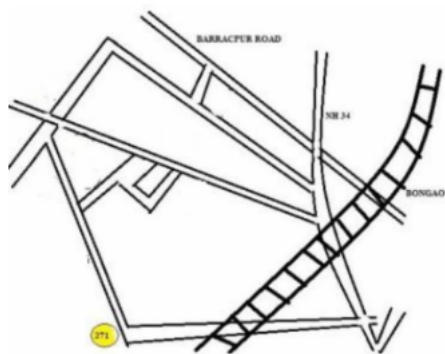

Nazri Naksha