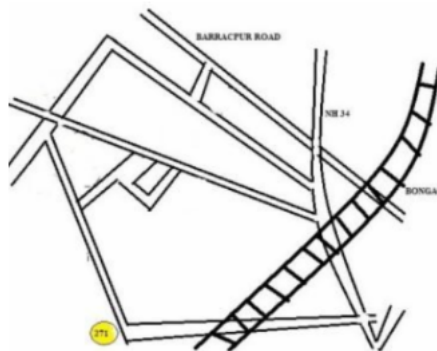

নির্বাচক নিবন্ধন আধিকারিকের স্বাক্ষর

Nazri Naksha

Google Map View

Polling Station Building Front View

Polling Station Front View

Cad View

Key MAP View

1 নাম : ফৌজিয়া নাদীম স্বামীর নাম: নাদিম আরসাদ বাড়ির নং : n0729 বয়স : 55 লিঙ্গ : মহিলা	ZYR1889534 ফটো উপলব্ধ	2 নাম : সামরা নাদিম মায়ের নাম: ফজিয়া নাদিম বাড়ির নং : n0730 বয়স : 30 লিঙ্গ : মহিলা	ZYR2307528 ফটো উপলব্ধ	3 নাম : টুম্পা বৈদ্য(সাহা) স্বামীর নাম: দীপঙ্কর বৈদ্য বাড়ির নং : n0590 বয়স : 41 লিঙ্গ : মহিলা	CKW5288576 ফটো উপলব্ধ
4 নাম : কপিল মিত্ত্রী পিতার নাম: দীপঙ্কর মিত্ত্রী বাড়ির নং : N0999 বয়স : 24 লিঙ্গ : পুরুষ	RQL2385748 ফটো উপলব্ধ	5 নাম : অত্রনীল পাল পিতার নাম: শ্যামসুন্দর পাল বাড়ির নং : N0280 বয়স : 24 লিঙ্গ : পুরুষ	RQL2385722 ফটো উপলব্ধ	6 নাম : স্বপ্না রানী (সোম) মিত্ত্রী স্বামীর নাম: মোহন রায় বাড়ির নং : n0590 বয়স : 49 লিঙ্গ : মহিলা	CKW2896496 ফটো উপলব্ধ
7 নাম : দেবাংশু বিকাশ মুখার্জি অন্যান্য: উৎসব মুখার্জী বাড়ির নং : ফ্ল্যাট নং 4বি, ব্লক লিলি 2 বয়স : 65 লিঙ্গ : পুরুষ	SVG2721041 ফটো উপলব্ধ	8 নাম : আঁখি কর্মকার(বাছাড়) স্বামীর নাম: উত্তম কর্মকার বাড়ির নং : n0530 বয়স : 33 লিঙ্গ : মহিলা	RQL1299296 ফটো উপলব্ধ	9 নাম : রুনা অধিকারী স্বামীর নাম: শচীন্দ্রনাথ অধিকারী বাড়ির নং : n0018 বয়স : 52 লিঙ্গ : মহিলা	CKW0399675 ফটো উপলব্ধ
Q 10 নাম : কৌশিক অধিকারী পিতার নাম: শচীন্দ্রনাথ অধিকারী বাড়ির নং : n0018 বয়স : 38 লিঙ্গ : পুরুষ	CKW4515326 ফটো উপলব্ধ	11 নাম : সঞ্জয় কুমার অধিকারী পিতার নাম: শচীন্দ্র নাথ অধিকারী বাড়ির নং : n0018 বয়স : 33 লিঙ্গ : পুরুষ	RQL1419514 ফটো উপলব্ধ	12 নাম : তাপস অধিকারী পিতার নাম: সন্তোষ অধিকারী বাড়ির নং : n0020 বয়স : 61 লিঙ্গ : পুরুষ	CKW0399758 ফটো উপলব্ধ
13 নাম : কাকলী অধিকারী স্বামীর নাম: তাপস অধিকারী বাড়ির নং : n0020 বয়স : 55 লিঙ্গ : মহিলা	CKW0399766 ফটো উপলব্ধ	Q 14 নাম : বাবলা অধিকারী পিতার নাম: সন্তোষ অধিকারী বাড়ির নং : 190 বয়স : 48 লিঙ্গ : পুরুষ	CKW5226675 ফটো উপলব্ধ	15 নাম : মৃত্যুঞ্জয় অধিকারী পিতার নাম: বিমল অধিকারী বাড়ির নং : n0021 বয়স : 42 লিঙ্গ : পুরুষ	CKW2813962 ফটো উপলব্ধ
16 নাম : সঞ্জয় অধিকারী পিতার নাম: বিমলচন্দ্র অধিকারী বাড়ির নং : n0021 বয়স : 42 লিঙ্গ : পুরুষ	CKW2813970 ফটো উপলব্ধ	17 নাম : জয়ন্তী অধিকারী স্বামীর নাম: নির্মল অধিকারী বাড়ির নং : n0024 বয়স : 65 লিঙ্গ : মহিলা	CKW0399709 ফটো উপলব্ধ	18 নাম : জগন্নাথ অধিকারী পিতার নাম: নির্মল অধিকারী বাড়ির নং : n0024 বয়স : 44 লিঙ্গ : পুরুষ	CKW2813954 ফটো উপলব্ধ
19 নাম : রাজিব অধিকারী পিতার নাম: সুখেন্দু অধিকারী বাড়ির নং : n0996 বয়স : 36 লিঙ্গ : পুরুষ	NVD1370501 ফটো উপলব্ধ	Q 20 নাম : শঙ্কর অধিকারী পিতার নাম: শতীশ অধিকারী বাড়ির নং : 2 নং বিদ্যাসাগর পল্লী বয়স : 54 লিঙ্গ : পুরুষ	CKW5288428 ফটো উপলব্ধ	21 নাম : শুভ অধিকারী পিতার নাম: শঙ্কর অধিকারী বাড়ির নং : এন0362 বয়স : 20 লিঙ্গ : পুরুষ	RQL2728988 ফটো উপলব্ধ
22 নাম : পিংকি অধিকারী স্বামীর নাম: শঙ্কর অধিকারী বাড়ির নং : n0356 বয়স : 40 লিঙ্গ : মহিলা	RQL1272145 ফটো উপলব্ধ	23 নাম : ঝর্ণা অধিকারী স্বামীর নাম: বিজয় অধিকারী বাড়ির নং : n0357 বয়স : 44 লিঙ্গ : মহিলা	RQL1113208 ফটো উপলব্ধ	24 নাম : জ্যোৎস্না অধিকারী স্বামীর নাম: সতীশ অধিকারী বাড়ির নং : n0359 বয়স : 75 লিঙ্গ : মহিলা	CKW5226725 ফটো উপলব্ধ
25 নাম : কৃষ্ণপদ অধিকারী পিতার নাম: সতীশ অধিকারী বাড়ির নং : n0361 বয়স : 57 লিঙ্গ : পুরুষ	LXQ1809912 ফটো উপলব্ধ	26 নাম : রত্না অধিকারী স্বামীর নাম: সুখেন্দু অধিকারী বাড়ির নং : n0999 বয়স : 53 লিঙ্গ : মহিলা	NVD0542787 ফটো উপলব্ধ	27 নাম : অর্পন কুমার অধিকারী পিতার নাম: স্বপন অধিকারী বাড়ির নং : n0185 বয়স : 27 লিঙ্গ : পুরুষ	RQL2098879 ফটো উপলব্ধ
28 নাম : প্রিয়ান্বিতা অধিকারী পিতার নাম: পৌতম অধিকারী বাড়ির নং : n0020 বয়স : 26 লিঙ্গ : মহিলা	RQL2133015 ফটো উপলব্ধ	29 নাম : তারক নাথ অধিকারী মায়ের নাম: কল্যাণী অধিকারী বাড়ির নং : n0556 বয়স : 51 লিঙ্গ : পুরুষ	CKW5285887 ফটো উপলব্ধ	30 নাম : নিহার রঞ্জন সরকার পিতার নাম: অমিনী সরকার বাড়ির নং : n0020 বয়স : 58 লিঙ্গ : পুরুষ	RQL2006872 ফটো উপলব্ধ