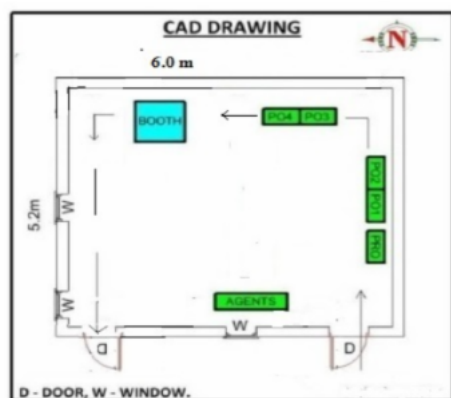

নির্বাচক নিবন্ধন আধিকারিকের স্বাক্ষর

Nazri Naksha

Google Map View

Polling Station Building Front View

Polling Station Front View

Cad View

Key MAP View

বিধানসভা নির্বাচনক্ষেত্রের নং, নাম : 119-বারাসাত
ভাগ নং, নাম : 1-গোপাল নগর