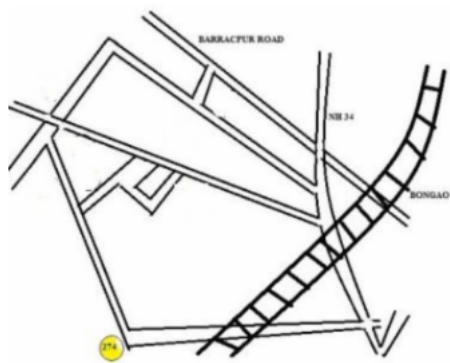

নির্বাচক নিবন্ধন আধিকারিকের স্বাক্ষর

Nazri Naksha

Google Map View

Polling Station Building Front View

Polling Station Front View

Cad View

Key MAP View

বিধানসভা নির্বাচনক্ষেত্রের নং, নাম : 119-বারাসাত
ভাগ নং, নাম : 1-গোপাল নগর