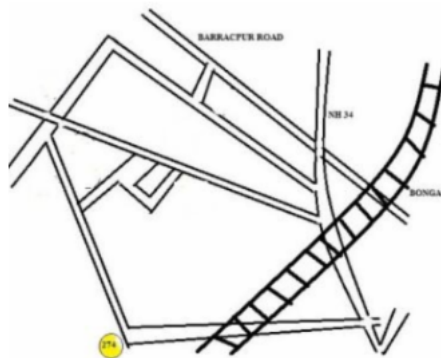

নির্বাচক নিবন্ধন আধিকারিকের স্বাক্ষর

Nazri Naksha

Google Map View

Polling Station Building Front View

Polling Station Front View

Cad View

Key MAP View

বিধানসভা নির্বাচনক্ষেত্রের নং, নাম : 119-বারাসাত
ভাগ নং, নাম : 1-গোপাল নগর