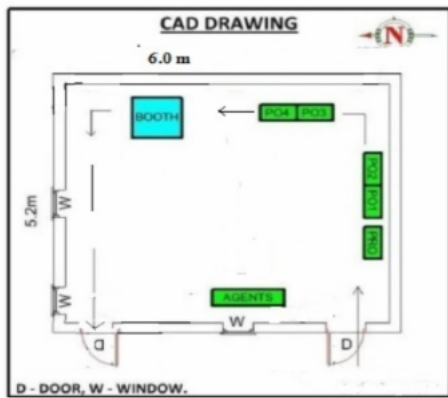

নির্বাচক নিবন্ধন আধিকারিকের স্বাক্ষর

Nazri Naksha

Google Map View

Polling Station Building Front View

Polling Station Front View

Cad View

Key MAP View

বিধানসভা নির্বাচনক্ষেত্রের নং, নাম : 119-বারাসাত
ভাগ নং, নাম : 1-রবীন্দ্র পল্লী,রমেশ পল্লী