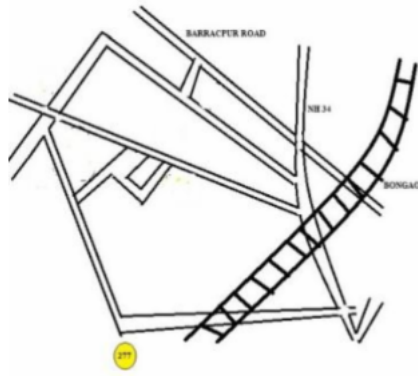

Nazri Naksha