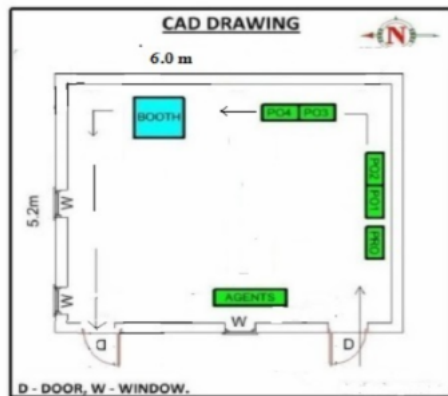

নির্বাচক নিবন্ধন আধিকারিকের স্বাক্ষর

Nazri Naksha

Google Map View

Polling Station Building Front View

Polling Station Front View

Cad View

Key MAP View

1 নাম : চৈতালী অধিকারী স্বামীর নাম: রাজেশ অধিকারী বাড়ির নং : n0112 বয়স : 42 লিঙ্গ : মহিলা	CKW2835023 ফটো উপলব্ধ	2 নাম : রীনা অধিকারী পিতার নাম: অরুণ অধিকারী বাড়ির নং : n0113 বয়স : 44 লিঙ্গ : মহিলা	CKW2775062 ফটো উপলব্ধ	3 নাম : গোপাল অধিকারী পিতার নাম: অরুণ অধিকারী বাড়ির নং : n0114 বয়স : 51 লিঙ্গ : পুরুষ	CKW0306845 ফটো উপলব্ধ
4 নাম : রাজ অধিকারী পিতার নাম: অরুণ অধিকারী বাড়ির নং : n0115 বয়স : 50 লিঙ্গ : পুরুষ	CKW3811668 ফটো উপলব্ধ	5 নাম : মালতী অধিকারী স্বামীর নাম: অরুণ অধিকারী বাড়ির নং : n0117 বয়স : 63 লিঙ্গ : মহিলা	CKW2775047 ফটো উপলব্ধ	6 নাম : কাকলী অধিকারী স্বামীর নাম: গোপাল অধিকারী বাড়ির নং : n0118 বয়স : 40 লিঙ্গ : মহিলা	CKW4506713 ফটো উপলব্ধ
7 নাম : রাজেশ অধিকারী পিতার নাম: অরুণ অধিকারী বাড়ির নং : n0119 বয়স : 46 লিঙ্গ : পুরুষ	CKW2775054 ফটো উপলব্ধ	8 নাম : অরুণিতা অধিকারী স্বামীর নাম: রাজ অধিকারী বাড়ির নং : n0119 বয়স : 35 লিঙ্গ : মহিলা	RQL1733369 ফটো উপলব্ধ	9 নাম : মউপ্রিয়া অধিকারী পিতার নাম: গোপাল অধিকারী বাড়ির নং : এন0114 বয়স : 21 লিঙ্গ : মহিলা	RQL2659605 ফটো উপলব্ধ
10 নাম : জ্যোতির্ময় অধিকারী পিতার নাম: রাজেশ অধিকারী বাড়ির নং : নং989 বয়স : 23 লিঙ্গ : পুরুষ	RQL2511681 ফটো উপলব্ধ	11 নাম : মিন্টু আদিত্য পিতার নাম: মুরারী আদিত্য বাড়ির নং : n0124 বয়স : 56 লিঙ্গ : পুরুষ	WB/13/090/0267229 ফটো উপলব্ধ	12 নাম : দোলা আদিত্য স্বামীর নাম: মিন্টু আদিত্য বাড়ির নং : n0125 বয়স : 46 লিঙ্গ : মহিলা	CKW3830148 ফটো উপলব্ধ
13 নাম : মানস আদিত্য মায়ের নাম: দোলা আদিত্য বাড়ির নং : এন0125 বয়স : 21 লিঙ্গ : পুরুষ	RQL2689313 ফটো উপলব্ধ	14 নাম : সন্তপর্ণা কুণ্ডু পিতার নাম: সুকুমার কুণ্ডু বাড়ির নং : ফ্ল্যাট - বি, 2 ন ফ্লোর, বয়স : 30 লিঙ্গ : মহিলা	RQL2495760 ফটো উপলব্ধ	15 নাম : শুভাঞ্জন কুণ্ডু পিতার নাম: সঞ্জীব কুমার কুণ্ডু বাড়ির নং : . বয়স : 23 লিঙ্গ : পুরুষ	RQL2511749 ফটো উপলব্ধ
16 নাম : ছবি কুন্ডু স্বামীর নাম: স্বপন কুমার কুন্ডু বাড়ির নং : No-155 বয়স : 63 লিঙ্গ : মহিলা	CKW3839248 ফটো উপলব্ধ	17 নাম : স্বপন কুমার কুন্ডু পিতার নাম: ধীরেন্দ্র কৃষ্ণ কুন্ডু বাড়ির নং : No-155 বয়স : 68 লিঙ্গ : পুরুষ	RQL2342095 ফটো উপলব্ধ	18 নাম : রাকেশ কুণ্ডু পিতার নাম: প্রশান্ত কুণ্ডু বাড়ির নং : এন0101 বয়স : 25 লিঙ্গ : পুরুষ	RQL2230340 ফটো উপলব্ধ
19 নাম : মলিনা কুন্ডু অন্যান্য: সুকুমার কুন্ডু বাড়ির নং : n0002 বয়স : 81 লিঙ্গ : মহিলা	CKW4264065 ফটো উপলব্ধ	20 নাম : ভাস্কর কুন্ডু পিতার নাম: সুকুমার কুন্ডু বাড়ির নং : n0002 বয়স : 65 লিঙ্গ : পুরুষ	WB/13/090/288543 ফটো উপলব্ধ	21 নাম : চম্পা কুন্ডু স্বামীর নাম: ভাস্কর কুন্ডু বাড়ির নং : n0002 বয়স : 61 লিঙ্গ : মহিলা	WB/13/090/288384 ফটো উপলব্ধ
22 নাম : শেখর কুন্ডু পিতার নাম: সুকুমার কুন্ডু বাড়ির নং : n0002 বয়স : 56 লিঙ্গ : পুরুষ	CKW0421354 ফটো উপলব্ধ	23 নাম : কল্যাণী কুন্ডু স্বামীর নাম: রাধারমন কুন্ডু বাড়ির নং : n0003 বয়স : 66 লিঙ্গ : মহিলা	WB/13/090/288383 ফটো উপলব্ধ	24 নাম : অশোক কর্মকার পিতার নাম: নারায়ন চন্দ্র কর্মকার বাড়ির নং : n0003 বয়স : 64 লিঙ্গ : পুরুষ	RQL1882414 ফটো উপলব্ধ
25 নাম : বিউটি কর্মকার স্বামীর নাম: অশোক কর্মকার বাড়ির নং : n0003 বয়স : 55 লিঙ্গ : মহিলা	RQL1882406 ফটো উপলব্ধ	26 নাম : পূজা কর্মকার পিতার নাম: অশোক কর্মকার বাড়ির নং : n0101 বয়স : 32 লিঙ্গ : মহিলা	RQL1882398 ফটো উপলব্ধ	27 নাম : সোহম কুন্ডু পিতার নাম: ভাস্কর কুন্ডু বাড়ির নং : 301/1 বয়স : 37 লিঙ্গ : পুরুষ	CKW5226956 ফটো উপলব্ধ
28 নাম : দোলন কুন্ডু পিতার নাম: প্রশান্ত কুন্ডু বাড়ির নং : n0101 বয়স : 26 লিঙ্গ : মহিলা	RQL2117794 ফটো উপলব্ধ	29 নাম : অর্পন কর্মকার পিতার নাম: অশোক কর্মকার বাড়ির নং : n0003 বয়স : 28 লিঙ্গ : পুরুষ	RQL2166882 ফটো উপলব্ধ	30 নাম : প্রিয়া কর্মকার পিতার নাম: অশোক কর্মকার বাড়ির নং : n0003 বয়স : 33 লিঙ্গ : মহিলা	RQL2147866 ফটো উপলব্ধ