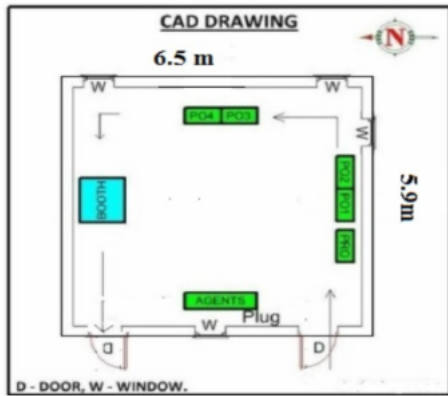

নির্বাচক নিবন্ধন আধিকারিকের স্বাক্ষর

Nazri Naksha

Google Map View

Polling Station Building Front View

Polling Station Front View

Cad View

Key MAP View

বিধানসভা নির্বাচনক্ষেত্রের নং, নাম : 119-বারাসাত
ভাগ নং, নাম : 1-নুপেন ঘোষ সরনী পশ্চিম