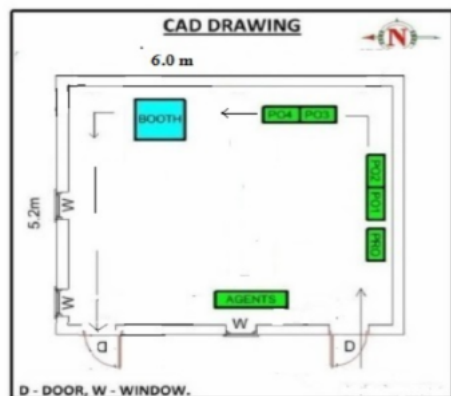

নির্বাচক নিবন্ধন আধিকারিকের স্বাক্ষর

Nazri Naksha

Google Map View

Polling Station Building Front View

Polling Station Front View

Cad View

Key MAP View

বিধানসভা নির্বাচনক্ষেত্রের নং, নাম : 119-বারাসাত
ভাগ নং, নাম : 1-কবি সুকান্ত সরণী ২নং বেঙ্গল কেমিক্যাল