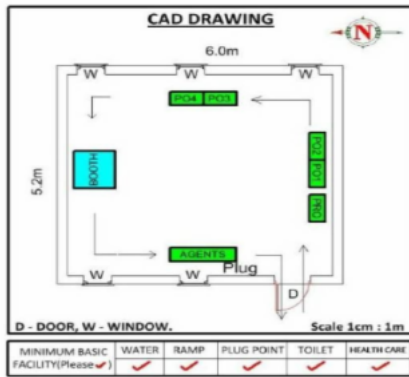

নির্বাচক নিবন্ধন আধিকারিকের স্বাক্ষর

Nazri Naksha

Google Map View

Polling Station Building Front View

Polling Station Front View

Cad View

Key MAP View

বিধানসভা নির্বাচনক্ষেত্রের নং, নাম : 119-বারাসাত
ভাগ নং, নাম : 1-সতীশবাবুর বাগান