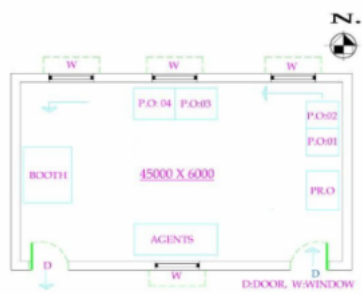

নির্বাচক নিবন্ধন আধিকারিকের স্বাক্ষর

Nazri Naksha

Google Map View

Polling Station Building Front View

Polling Station Front View

Cad View

Key MAP View

বিধানসভা নির্বাচনক্ষেত্রের নং, নাম : 119-বারাসাত  
ভাগ নং, নাম : 1-পার বহেড়া