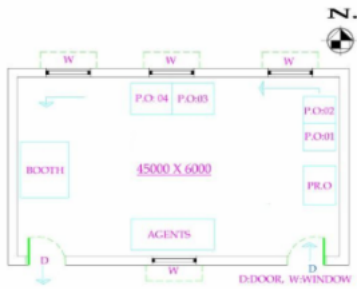

নির্বাচক নিবন্ধন আধিকারিকের স্বাক্ষর

Nazri Naksha

Google Map View

Polling Station Building Front View

Polling Station Front View

Cad View

Key MAP View

বিধানসভা নির্বাচনক্ষেত্রের নং, নাম : 119-বারাসাত
ভাগ নং, নাম : 1-দফাদার পাড়া